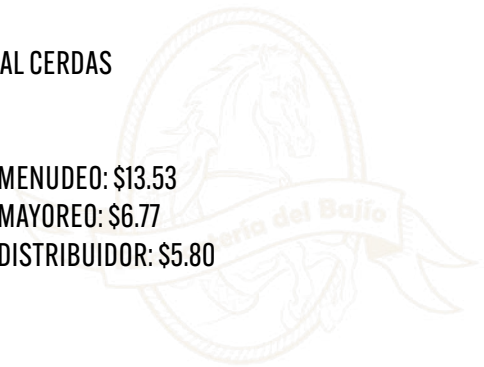

Bienvenidos a Talabartería del Bajío "En catálogo o por combo, lo encuentras todo".

TOQUILLA ECONO NEGRA LASER

COD: T003

- MATERIAL SINTETICO
- DETALLES LASER

PRECIO MENUDEO: \$12.37
PRECIO MAYOREO: \$6.19
PRECIO DISTRIBUIDOR: \$5.30

TOQUILLA ECONO CAFÉ LASER

COD: T004

- MATERIAL SINTETICO
- DETALLES LASER

PRECIO MENUDEO: \$12.37
PRECIO MAYOREO: \$6.19
PRECIO DISTRIBUIDOR: \$5.30

TOQUILLA ECONO ROSA CON NEGRO

COD: T024

- MATERIAL CERDAS

PRECIO MENUDEO: \$13.53
PRECIO MAYOREO: \$6.77
PRECIO DISTRIBUIDOR: \$5.80

TOQUILLA ECONO CERDA CAFÉ FLECHA BLANCA

COD: T023

·MATERIALCERDAS

PRECIO MENUDEO: \$19.33

PRECIO MAYOREO: \$9.67

PRECIO DISTRIBUIDOR: \$8.29