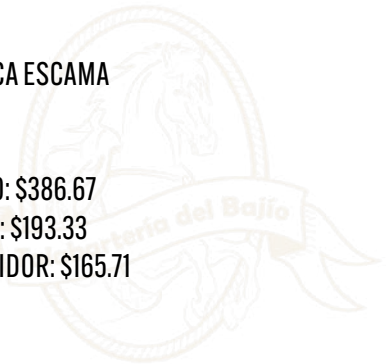

PRECIO MAYOREO: \$193.33

PRECIO DISTRIBUIDOR: \$165.71

TOQUILLA EXÓTICA COCODRILO VERDE

COD: T014

-MATERIAL EXÓTICA COCODRILO

PRECIO MENUDEO: \$386.67

PRECIO MAYOREO: \$193.33

PRECIO DISTRIBUIDOR: \$165.71

TOQUILLA EXÓTICA ESCAMA VINO

COD: T015

-MATERIAL EXÓTICA ESCAMA

PRECIO MENUDEO: \$386.67

PRECIO MAYOREO: \$193.33

PRECIO DISTRIBUIDOR: \$165.71

TOQUILLA EXÓTICA ESCAMA CHEDRÓN

COD: T016

-MATERIAL EXÓTICA ESCAMA

PRECIO MENUDEO: \$386.67

PRECIO MAYOREO: \$193.33

PRECIO DISTRIBUIDOR: \$165.71

TOQUILLA EXÓTICA AVESTRUZ CHEDRÓN

COD: T017

-MATERIAL EXÓTICA AVESTRUZ

PRECIO MENUDEO: \$386.67

PRECIO MAYOREO: \$193.33

PRECIO DISTRIBUIDOR: \$165.71

TOQUILLA EXÓTICA COCODRILO CAFÉ

COD: T018

-MATERIAL EXÓTICA COCODRILO

PRECIO MENUDEO: \$386.67

PRECIO MAYOREO: \$193.33

PRECIO DISTRIBUIDOR: \$165.71