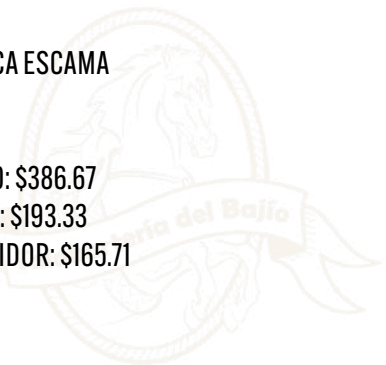

PRECIO MAYOREO: \$193.33

PRECIO DISTRIBUIDOR: \$165.71

TOQUILLA EXÓTICA COCODRILO VERDE

COD: T014

-MATERIAL EXÓTICA COCODRILO

PRECIO MENUDEO: \$386.67

PRECIO MAYOREO: \$193.33

PRECIO DISTRIBUIDOR: \$165.71

TOQUILLA EXÓTICA ESCAMA VINO

COD: T015

-MATERIAL EXÓTICA ESCAMA

PRECIO MENUDEO: \$386.67

PRECIO MAYOREO: \$193.33

PRECIO DISTRIBUIDOR: \$165.71

TOQUILLA EXÓTICA ESCAMA CHEDRÓN

COD: T016

-MATERIAL EXÓTICA ESCAMA

PRECIO MENUDEO: \$386.67

PRECIO MAYOREO: \$193.33

PRECIO DISTRIBUIDOR: \$165.71

TOQUILLA EXÓTICA AVESTRUZ CHEDRÓN

COD: T017

-MATERIAL EXÓTICA AVESTRUZ

PRECIO MENUDEO: \$386.67

PRECIO MAYOREO: \$193.33

PRECIO DISTRIBUIDOR: \$165.71

TOQUILLA EXÓTICA COCODRILO CAFÉ

COD: T018

-MATERIAL EXÓTICA COCODRILO

PRECIO MENUDEO: \$386.67

PRECIO MAYOREO: \$193.33

PRECIO DISTRIBUIDOR: \$165.71