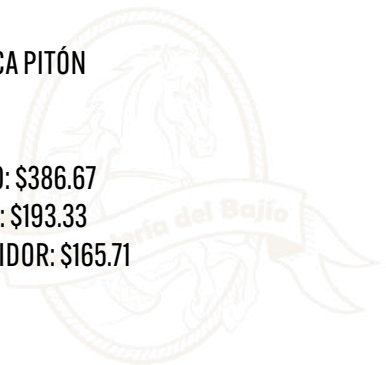

PRECIO MAYOREO: \$193.33

PRECIO DISTRIBUIDOR: \$165.71

TOQUILLA EXÓTICA COCODRILO CAFÉ

COD: T018

-MATERIAL EXÓTICA COCODRILO

PRECIO MENUDEO: \$386.67

PRECIO MAYOREO: \$193.33

PRECIO DISTRIBUIDOR: \$165.71

TOQUILLA EXÓTICA PITÓN

COD: T019

-MATERIAL EXÓTICA PITÓN

PRECIO MENUDEO: \$386.67

PRECIO MAYOREO: \$193.33

PRECIO DISTRIBUIDOR: \$165.71

TOQUILLA EXÓTICA PELO BLANCO

COD: T020

- MATERIAL EXÓTICA PELO
- DETALLES PIEDRA

PRECIO MENUDEO: \$386.67
PRECIO MAYOREO: \$193.33
PRECIO DISTRIBUIDOR: \$165.71

TOQUILLA EXÓTICA PELO NEGRO

COD: T021

- MATERIAL EXÓTICA PELO
- DETALLES PIEDRA

PRECIO MENUDEO: \$386.67
PRECIO MAYOREO: \$193.33
PRECIO DISTRIBUIDOR: \$165.71