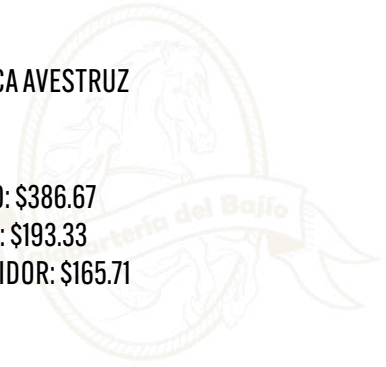

PRECIO MAYOREO: \$193.33

PRECIO DISTRIBUIDOR: \$165.71

TOQUILLA EXÓTICA COCODRILO VERDE

COD: T014

-MATERIAL EXÓTICA COCODRILO

PRECIO MENUDEO: \$386.67

PRECIO MAYOREO: \$193.33

PRECIO DISTRIBUIDOR: \$165.71

TOQUILLA EXÓTICA ESCAMA VINO

COD: T015

-MATERIAL EXÓTICA ESCAMA

PRECIO MENUDEO: \$386.67

PRECIO MAYOREO: \$193.33

PRECIO DISTRIBUIDOR: \$165.71

TOQUILLA EXÓTICA ESCAMA CHEDRÓN

COD: T016

-MATERIAL EXÓTICA ESCAMA

PRECIO MENUDEO: \$386.67

PRECIO MAYOREO: \$193.33

PRECIO DISTRIBUIDOR: \$165.71

TOQUILLA EXÓTICA AVESTRUZ CHEDRÓN

COD: T017

-MATERIAL EXÓTICA AVESTRUZ

PRECIO MENUDEO: \$386.67

PRECIO MAYOREO: \$193.33

PRECIO DISTRIBUIDOR: \$165.71

TOQUILLA EXÓTICA COCODRILO CAFÉ

COD: T018

-MATERIAL EXÓTICA COCODRILO

PRECIO MENUDEO: \$386.67

PRECIO MAYOREO: \$193.33

PRECIO DISTRIBUIDOR: \$165.71