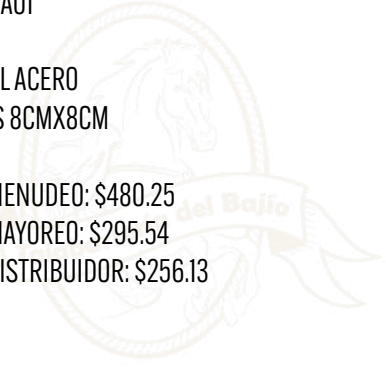

HEBILLA TUMBAGA CHARRA

COD: HEB246

- MATERIAL ZAMACK
- MEDIDAS 16.7CMX8.5CM

PRECIO MENUEDO: \$671.55

PRECIO MAYOREO: \$413.26

PRECIO DISTRIBUIDOR: \$358.16

HEBILLA MONTURA ECONOMICA

COD: W05

- MATERIAL ZAMACK
- MEDIDAS 7CMX6.5CM

PRECIO MENUDEO: \$96.80

PRECIO MAYOREO: \$59.57

PRECIO DISTRIBUIDOR: \$51.63

HEBILLA ACERO BOZAL

COD: HEBA02

- MATERIAL ACERO
- MEDIDAS 9.5CMX7CM

PRECIO MENUDEO: \$310.75

PRECIO MAYOREO: \$191.23

PRECIO DISTRIBUIDOR: \$165.73

HEBILLA ACERO HERRADURA

COD: HEBA01

- MATERIAL ACERO
- MEDIDAS 8CMX8CM

PRECIO MENUDEO: \$480.25

PRECIO MAYOREO: \$295.54

PRECIO DISTRIBUIDOR: \$256.13

HEBILLA ACERO HERRADURA

COD: HEBA01

- MATERIAL ACERO
- MEDIDAS 8CMX8CM

PRECIO MENUDEO: \$480.25

PRECIO MAYOREO: \$295.54

PRECIO DISTRIBUIDOR: \$256.13

**HEBILLA TRES PIEZAS FLOR
TRES PIEDRAS BLANCAS**

COD: SET40-52PB