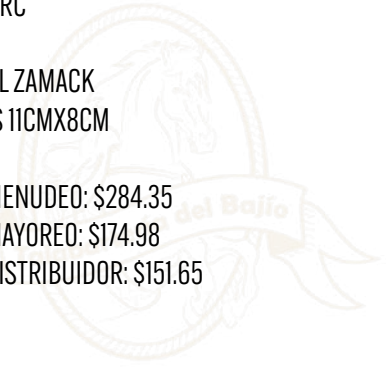

HEBILLA MONTERREY COBRE CABALLO

COD: W27RC

- MATERIAL ZAMACK
- MEDIDAS 11CMX8CM

PRECIO MENUEDO: \$284.35

PRECIO MAYOREO: \$174.98

PRECIO DISTRIBUIDOR: \$151.65

MONTERREY COBRE TORO
COD: W27RT

MONTERREY COBRE JINETE
COD: W27RJ

HEBILLA REZO NEGRA/PLATA VIEJA

COD: W20

- MATERIAL ZAMACK
- MEDIDAS 9.7CMX7.5CM

PRECIO MENUDEO: \$260.15

PRECIO MAYOREO: \$160.09

PRECIO DISTRIBUIDOR: \$138.75

REZO NEGRA/PLATA VIEJA DORADA

COD: W20D

HEBILLA DAMA VIER CABALLO CON HERRADURA

COD: WD03CH

- MATERIAL ZAMACK
- MEDIDAS 11CMX8.5CM

PRECIO MENUDEO: \$217.80

PRECIO MAYOREO: \$134.03

PRECIO DISTRIBUIDOR: \$116.16

DAMA VIER CABALLO
COD: WD03C

HEBILLA SONORA JINETE