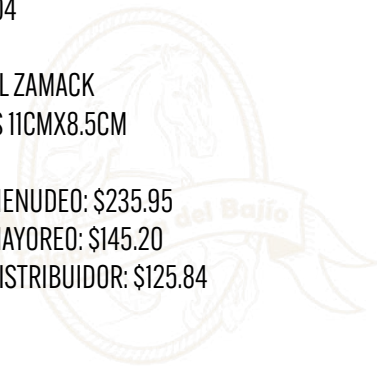

PRECIO MENUDEO: \$217.80

PRECIO MAYOREO: \$134.03

PRECIO DISTRIBUIDOR: \$116.16

COD: W51CC

COD: W51T

COD: W50N

HEBILLA DAMA GUXI

COD: WDO1

- MATERIAL ZAMACK
- MEDIDAS 10CMX7.5CM

PRECIO MENUDEO: \$199.65

PRECIO MAYOREO: \$122.86

PRECIO DISTRIBUIDOR: \$106.48

HEBILLA DAMA TELAS TURQUESA

COD: W004

- MATERIAL ZAMACK
- MEDIDAS 11CMX8.5CM

PRECIO MENUDEO: \$235.95

PRECIO MAYOREO: \$145.20

PRECIO DISTRIBUIDOR: \$125.84

HEBILLA MONTURA PLATA/ORO

COD: HEB056

- MATERIAL ZAMACK
- MEDIDAS 9.5CMX9CM

PRECIO MENUDEO: \$284.35

PRECIO MAYOREO: \$174.98

PRECIO DISTRIBUIDOR: \$151.65

HEBILLA TUMBAGA MONTURA

COD: HEB229

- MATERIAL ZAMACK
- MEDIDAS 9.8CMX7.5CM

PRECIO MENUEDO: \$611.05

PRECIO MAYOREO: \$376.03

PRECIO DISTRIBUIDOR: \$325.89

HEBILLA MONTERREY

COD: W27