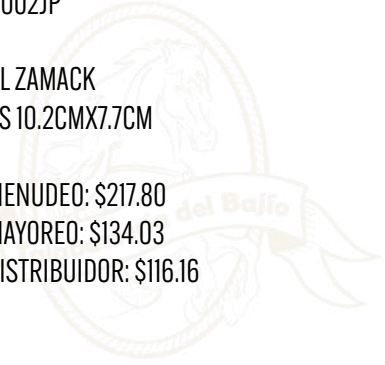

- MATERIAL ZAMACK
- MEDIDAS 9.5CMX7.8CM

PRECIO MENUDEO: \$235.95

PRECIO MAYOREO: \$145.20

PRECIO DISTRIBUIDOR: \$125.84

OVAL DAMA CON PIEDRA NEGRO

COD: HDP-02N

HEBILLA CUADRADA DAMA CON PIEDRAS

COD: HDP-010

- MATERIAL ZAMACK
- MEDIDAS 9.2CMX7CM

PRECIO MENEDEO: \$205.70

PRECIO MAYOREO: \$126.58

PRECIO DISTRIBUIDOR: \$109.71

CUADRADA DAMA CON PIEDRAS
COD: HDP-01P

HEBILLA TIPO CALADA JINETE PLATA

COD: HEB002JP

·MATERIAL ZAMACK
3MEDIDAS 10.2CMX7.7CM

PRECIO MENUDEO: \$217.80
PRECIO MAYOREO: \$134.03
PRECIO DISTRIBUIDOR: \$116.16

TIPO CALADA CABALLO PLATA
COD: HEB002C

HEBILLA TIPO CALADA JINETE NEGRO

COD: HEB002TN

- MATERIAL ZAMACK
- MEDIDAS 10.2CMX7.7CM