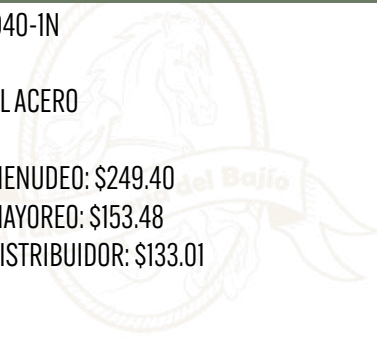

COD: W51CC

COD: W51T

HEBILLA FLOREADA
OVAL NIQUELADA

COD: HDD40-1N

·MATERIAL ACERO

PRECIO MENUDEO: \$249.40

PRECIO MAYOREO: \$153.48

PRECIO DISTRIBUIDOR: \$133.01

FLOREADA OVAL DORADA
COD: HDD40-10

FLOREADA OVAL PLATEADA
COD: HDD40-1

HEBILLA COWBOY GALLO

COD: W53G

·MATERIAL ACERO

PRECIO MENUDEO: \$249.40

PRECIO MAYOREO: \$153.48

PRECIO DISTRIBUIDOR: \$133.01