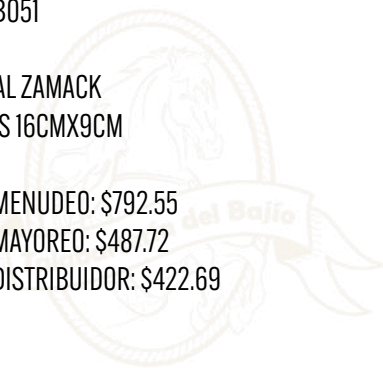

HEBILLA TLAXCA GRECAS NEGRA ORO
PLATA

COD: W44

- MATERIAL ZAMACK
- MEDIDAS 11.5CMX8.5CM

PRECIO MENUDEO: \$254.10

PRECIO MAYOREO: \$156.37

PRECIO DISTRIBUIDOR: \$135.52

HEBILLA WACO CABALLO

COD: W36

- MATERIAL ZAMACK
- MEDIDAS 11CMX8.5CM

PRECIO MENUDEO: \$248.05

PRECIO MAYOREO: \$152.65

PRECIO DISTRIBUIDOR: \$132.29

HEBILLA ARIAT

COD: HEBART

- MATERIAL ZAMACK
- MEDIDAS 11CMX8CM

PRECIO MENUEDO: \$423.50
PRECIO MAYOREO: \$260.62
PRECIO DISTRIBUIDOR: \$225.85

HEBILLA CHARRA ALPACA

COD: HEB051

- MATERIAL ZAMACK
- MEDIDAS 16CMX9CM

PRECIO MENUDEO: \$792.55
PRECIO MAYOREO: \$487.72
PRECIO DISTRIBUIDOR: \$422.69

HEBILLA ALPACA OVAL

COD: HEB104

- MATERIAL ZAMACK
- MEDIDAS 10CMX7.5CM

PRECIO MENUEDO: \$535.43
PRECIO MAYOREO: \$329.49
PRECIO DISTRIBUIDOR: \$285.56

HEBILLA OJUELOS CHARRA GRECAS
PLATA ORO

COD: W03

- MATERIAL ZAMACK
- MEDIDAS 17CMX7.7CM

PRECIO MENUDEO: \$269.23
PRECIO MAYOREO: \$165.68
PRECIO DISTRIBUIDOR: \$143.59