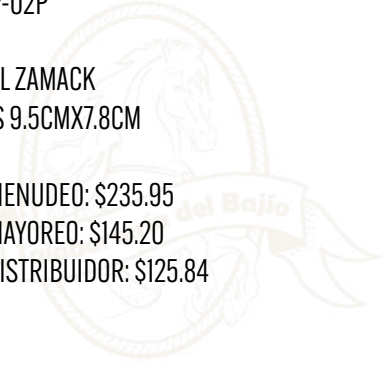

COD: W39CC

- MATERIAL ZAMACK
- MEDIDAS 11CMX8CM

PRECIO MENUEDO: \$248.05

PRECIO MAYOREO: \$152.65

PRECIO DISTRIBUIDOR: \$132.29

MATAMOROS CABALLO
COD: W39C

HEBILLA OVAL DAMA CON PIEDRA PLATA

COD: HDP-02P

- MATERIAL ZAMACK
- MEDIDAS 9.5CMX7.8CM

PRECIO MENUDEO: \$235.95

PRECIO MAYOREO: \$145.20

PRECIO DISTRIBUIDOR: \$125.84

OVAL DAMA CON PIEDRA NEGRO

COD: HDP-02N

HEBILLA CUADRADA DAMA CON PIEDRAS

COD: HDP-010