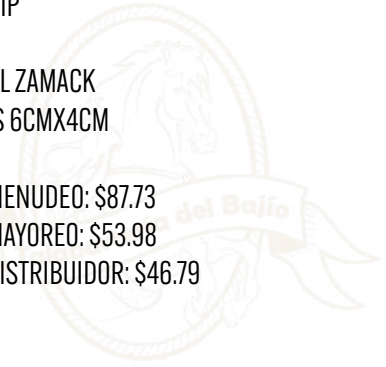

PRECIO MAYOREO: \$57.71

PRECIO DISTRIBUIDOR: \$50.01

COD: HEB010C0

COD: HEB010CP

HEBILLA ESPUELA OVALADA ORO

COD: HEB01000

- MATERIAL ZAMACK
- MEDIDAS 9.5CMX6.6CM

PRECIO MENUEDO: \$93.78

PRECIO MAYOREO: \$57.71

PRECIO DISTRIBUIDOR: \$50.01

COD: HEB0100P

HEBILLA ESPUELA INFANTIL PLATA

COD: KW11P

- MATERIAL ZAMACK
- MEDIDAS 6CMX4CM

PRECIO MENUDEO: \$87.73
PRECIO MAYOREO: \$53.98
PRECIO DISTRIBUIDOR: \$46.79