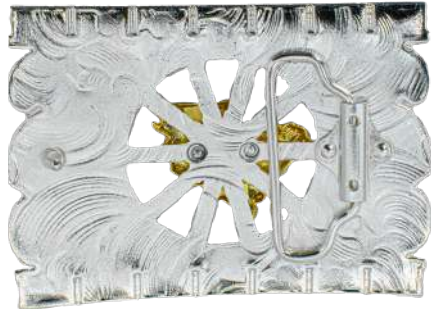

- MATERIAL ZAMACK
- MEDIDAS 10.5CMX8CM

PRECIO MENUDEO: \$260.15

PRECIO MAYOREO: \$160.09

PRECIO DISTRIBUIDOR: \$138.75

HEBILLA DOBLE GRECA

COD: HEB078

- MATERIAL ZAMACK
- MEDIDAS 11CMX8.9CM

PRECIO MENUDEO: \$254.10

PRECIO MAYOREO: \$156.37

PRECIO DISTRIBUIDOR: \$135.52

HEBILLA NAVOJOA GRECAS ORO/PLATA

COD: W43

- MATERIAL ZAMACK
- MEDIDAS 11.3CMX8CM

PRECIO MENEDEO: \$254.10

PRECIO MAYOREO: \$156.37

PRECIO DISTRIBUIDOR: \$135.52

- MATERIAL ZAMACK
- MEDIDAS 11CMX8.5CM

PRECIO MENUDEO: \$248.05

PRECIO MAYOREO: \$152.65

PRECIO DISTRIBUIDOR: \$132.29

HEBILLA ARIAT

COD: HEBART

- MATERIAL ZAMACK
- MEDIDAS 11CMX8CM

PRECIO MENUEDO: \$423.50
PRECIO MAYOREO: \$260.62
PRECIO DISTRIBUIDOR: \$225.85