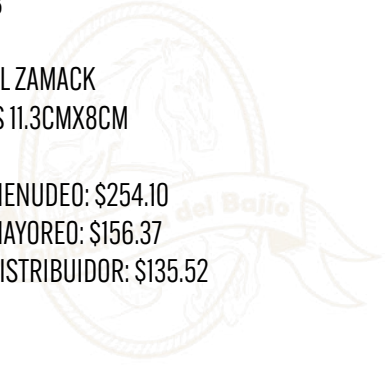

- MATERIAL ZAMACK
- MEDIDAS 10.5CMX8CM

PRECIO MENUDEO: \$260.15

PRECIO MAYOREO: \$160.09

PRECIO DISTRIBUIDOR: \$138.75

HEBILLA DOBLE GRECA

COD: HEB078

- MATERIAL ZAMACK
- MEDIDAS 11CMX8.9CM

PRECIO MENUDEO: \$254.10

PRECIO MAYOREO: \$156.37

PRECIO DISTRIBUIDOR: \$135.52

HEBILLA NAVOJOA GRECAS ORO/PLATA

COD: W43

- MATERIAL ZAMACK
- MEDIDAS 11.3CMX8CM

PRECIO MENEDEO: \$254.10

PRECIO MAYOREO: \$156.37

PRECIO DISTRIBUIDOR: \$135.52

HEBILLA TLAXCA GRECAS NEGRA ORO
PLATA

COD: W44

- MATERIAL ZAMACK
- MEDIDAS 11.5CMX8.5CM

PRECIO MENUDEO: \$254.10

PRECIO MAYOREO: \$156.37

PRECIO DISTRIBUIDOR: \$135.52

HEBILLA WACO CABALLO

COD: W36

- MATERIAL ZAMACK
- MEDIDAS 11CMX8.5CM

PRECIO MENUDEO: \$248.05

PRECIO MAYOREO: \$152.65

PRECIO DISTRIBUIDOR: \$132.29

HEBILLA ARIAT

COD: HEBART

- MATERIAL ZAMACK
- MEDIDAS 11CMX8CM

PRECIO MENUEDO: \$423.50
PRECIO MAYOREO: \$260.62
PRECIO DISTRIBUIDOR: \$225.85