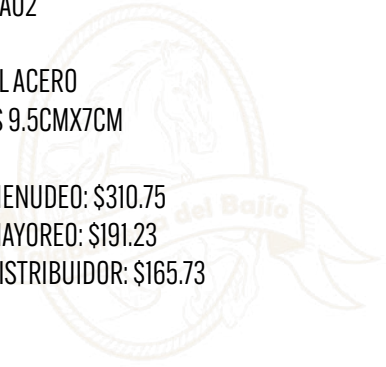

PRECIO MENUEDO: \$535.43
PRECIO MAYOREO: \$329.49
PRECIO DISTRIBUIDOR: \$285.56

HEBILLA OJUELOS CHARRA GRECAS
PLATA ORO

COD: W03

- MATERIAL ZAMACK
- MEDIDAS 17CMX7.7CM

PRECIO MENUDEO: \$269.23
PRECIO MAYOREO: \$165.68
PRECIO DISTRIBUIDOR: \$143.59

HEBILLA TUMBAGA CHARRA

COD: HEB246

- MATERIAL ZAMACK
- MEDIDAS 16.7CMX8.5CM

PRECIO MENUEDO: \$671.55

PRECIO MAYOREO: \$413.26

PRECIO DISTRIBUIDOR: \$358.16

HEBILLA MONTURA ECONOMICA

COD: W05

- MATERIAL ZAMACK
- MEDIDAS 7CMX6.5CM

PRECIO MENUDEO: \$96.80

PRECIO MAYOREO: \$59.57

PRECIO DISTRIBUIDOR: \$51.63

HEBILLA ACERO BOZAL

COD: HEBA02

- MATERIAL ACERO
- MEDIDAS 9.5CMX7CM

PRECIO MENUDEO: \$310.75

PRECIO MAYOREO: \$191.23

PRECIO DISTRIBUIDOR: \$165.73

HEBILLA ACERO HERRADURA

COD: HEBA01

- MATERIAL ACERO
- MEDIDAS 8CMX8CM

PRECIO MENUDEO: \$480.25

PRECIO MAYOREO: \$295.54

PRECIO DISTRIBUIDOR: \$256.13