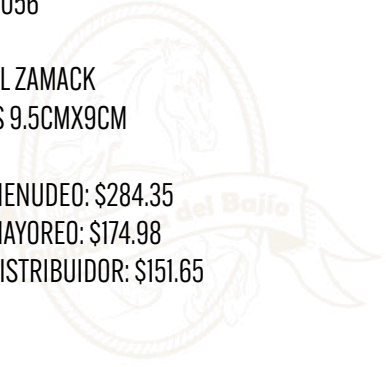

- MATERIAL ZAMACK
- MEDIDAS 10CMX7.5CM

PRECIO MENUDEO: \$199.65

PRECIO MAYOREO: \$122.86

PRECIO DISTRIBUIDOR: \$106.48

HEBILLA DAMA TELAS TURQUESA

COD: W004

- MATERIAL ZAMACK
- MEDIDAS 11CMX8.5CM

PRECIO MENUDEO: \$235.95

PRECIO MAYOREO: \$145.20

PRECIO DISTRIBUIDOR: \$125.84

HEBILLA MONTURA PLATA/ORO

COD: HEB056

- MATERIAL ZAMACK
- MEDIDAS 9.5CMX9CM

PRECIO MENUDEO: \$284.35

PRECIO MAYOREO: \$174.98

PRECIO DISTRIBUIDOR: \$151.65

HEBILLA TUMBAGA MONTURA

COD: HEB229

- MATERIAL ZAMACK
- MEDIDAS 9.8CMX7.5CM

PRECIO MENUEDO: \$611.05

PRECIO MAYOREO: \$376.03

PRECIO DISTRIBUIDOR: \$325.89

HEBILLA MONTERREY

COD: W27

- MATERIAL ZAMACK
- MEDIDAS 10.5CMX8CM

PRECIO MENUDEO: \$260.15

PRECIO MAYOREO: \$160.09

PRECIO DISTRIBUIDOR: \$138.75

HEBILLA DOBLE GRECA

COD: HEB078

- MATERIAL ZAMACK
- MEDIDAS 11CMX8.9CM

PRECIO MENUDEO: \$254.10