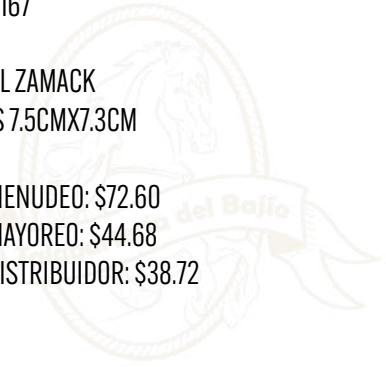

PRECIO MAYOREO: \$57.71

PRECIO DISTRIBUIDOR: \$50.01

COD: HEB010C0

COD: HEB010CP

HEBILLA ESPUELA OVALADA ORO

COD: HEB01000

- MATERIAL ZAMACK
- MEDIDAS 9.5CMX6.6CM

PRECIO MENUEDO: \$93.78

PRECIO MAYOREO: \$57.71

PRECIO DISTRIBUIDOR: \$50.01

COD: HEB0100P

HEBILLA ESPUELA INFANTIL PLATA

COD: KW11P

- MATERIAL ZAMACK
- MEDIDAS 6CMX4CM

PRECIO MENUDEO: \$87.73
PRECIO MAYOREO: \$53.98
PRECIO DISTRIBUIDOR: \$46.79

COD: KW110

HEBILLA FRENO INFANTIL JINETE

COD: KWFI

- MATERIAL ZAMACK
- MEDIDAS 6.5CMX4.5CM

PRECIO MENUDEO: \$81.68
PRECIO MAYOREO: \$50.26
PRECIO DISTRIBUIDOR: \$43.56

COD: KWFC

HEBILLA ORO/PLATA

COD: HEB167

- MATERIAL ZAMACK
- MEDIDAS 7.5CMX7.3CM

PRECIO MENUDEO: \$72.60

PRECIO MAYOREO: \$44.68

PRECIO DISTRIBUIDOR: \$38.72

HEBILLA FRENO GRECA PLATA

COD: HEB073

- MATERIAL ZAMACK
- MEDIDAS 8.5CMX6.3CM

PRECIO MENUDEO: \$108.90