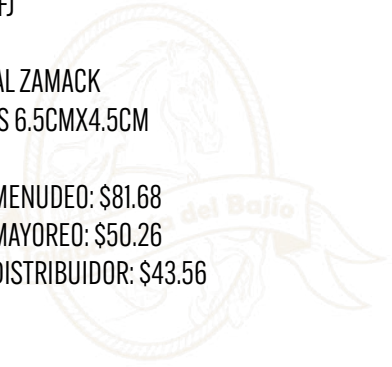

HEBILLA FRENO INFANTIL JINETE

COD: KWFI

- ·MATERIAL ZAMACK
- ·MEDIDAS 6.5CMX4.5CM

PRECIO MENUDEO: $81.68
PRECIO MAYOREO: $50.26
PRECIO DISTRIBUIDOR: $43.56

COD: KWFC