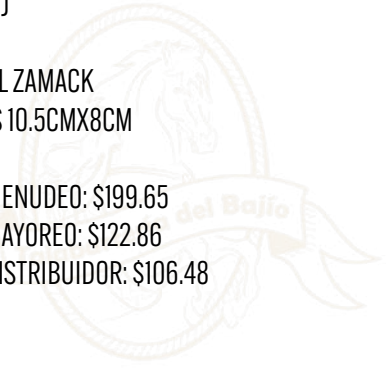

HEBILLA REZO NEGRA/PLATA VIEJA

COD: W20

- MATERIAL ZAMACK
- MEDIDAS 9.7CMX7.5CM

PRECIO MENUDEO: \$260.15

PRECIO MAYOREO: \$160.09

PRECIO DISTRIBUIDOR: \$138.75

REZO NEGRA/PLATA VIEJA DORADA

COD: W20D

HEBILLA DAMA VIER CABALLO CON HERRADURA

COD: WD03CH

- MATERIAL ZAMACK
- MEDIDAS 11CMX8.5CM

PRECIO MENUDEO: \$217.80

PRECIO MAYOREO: \$134.03

PRECIO DISTRIBUIDOR: \$116.16

DAMA VIER CABALLO
COD: WD03C

HEBILLA SONORA JINETE

COD: W33J

- MATERIAL ZAMACK
- MEDIDAS 10.5CMX8CM

PRECIO MENUDEO: \$199.65

PRECIO MAYOREO: \$122.86

PRECIO DISTRIBUIDOR: \$106.48

SONORA CABALLO COMPLETO

COD: W33CC

HEBILLA MATAMOROS CABALLO COMPLETO

COD: W39CC

- MATERIAL ZAMACK
- MEDIDAS 11CMX8CM

PRECIO MENUEDO: \$248.05

PRECIO MAYOREO: \$152.65

PRECIO DISTRIBUIDOR: \$132.29

MATAMOROS CABALLO
COD: W39C

HEBILLA OVAL DAMA CON PIEDRA PLATA

COD: HDP-02P