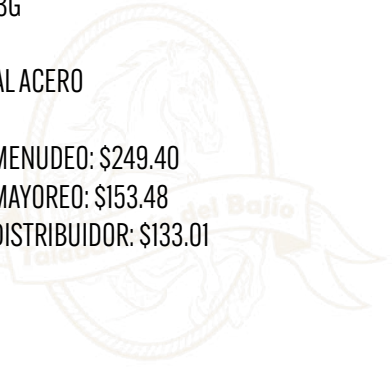

FLOREADA OVAL DORADA
COD: HDD40-10

FLOREADA OVAL PLATEADA
COD: HDD40-1

HEBILLA COWBOY GALLO

COD: W53G

·MATERIAL ACERO

PRECIO MENUDEO: \$249.40

PRECIO MAYOREO: \$153.48

PRECIO DISTRIBUIDOR: \$133.01

COD: W53CC

COD: W35C

COD: W53J

COD: W53T

HEBILLA ESPUELA CUADRADA ORO

COD: HEB010C0

- MATERIAL ZAMACK
- MEDIDAS 9CMX6CM

PRECIO MENUDEO: \$93.78

PRECIO MAYOREO: \$57.71

PRECIO DISTRIBUIDOR: \$50.01

COD: HEB010C0

COD: HEB010CP

HEBILLA ESPUELA OVALADA ORO

COD: HEB01000

- MATERIAL ZAMACK
- MEDIDAS 9.5CMX6.6CM

PRECIO MENUEDO: \$93.78