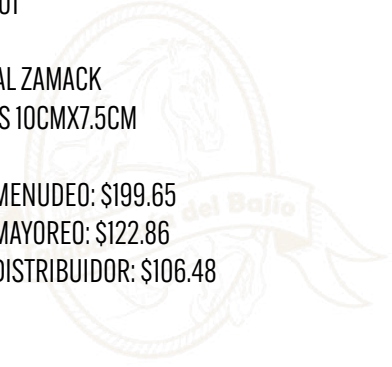

PRECIO MENUDEO: \$217.80
PRECIO MAYOREO: \$134.03
PRECIO DISTRIBUIDOR: \$116.16

TIPO CALADA CABALLO PLATA
COD: HEB002C

HEBILLA TIPO CALADA JINETE NEGRO

COD: HEB002TN

- MATERIAL ZAMACK
- MEDIDAS 10.2CMX7.7CM

PRECIO MENUDEO: \$217.80

PRECIO MAYOREO: \$134.03

PRECIO DISTRIBUIDOR: \$116.16

COD: W51CC

COD: W51T

COD: W50N

HEBILLA DAMA GUXI

COD: WDO1

- MATERIAL ZAMACK
- MEDIDAS 10CMX7.5CM

PRECIO MENUDEO: \$199.65

PRECIO MAYOREO: \$122.86

PRECIO DISTRIBUIDOR: \$106.48

HEBILLA DAMA TELAS TURQUESA

COD: W004

- MATERIAL ZAMACK
- MEDIDAS 11CMX8.5CM

PRECIO MENUDEO: \$235.95

PRECIO MAYOREO: \$145.20

PRECIO DISTRIBUIDOR: \$125.84

HEBILLA MONTURA PLATA/ORO

COD: HEB056

- MATERIAL ZAMACK
- MEDIDAS 9.5CMX9CM

PRECIO MENUDEO: \$284.35

PRECIO MAYOREO: \$174.98

PRECIO DISTRIBUIDOR: \$151.65