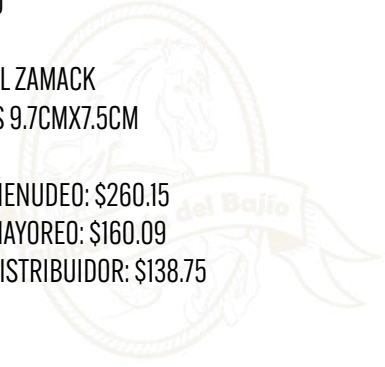

HEBILLA MONTERREY COBRE CABALLO

COD: W27RC

- MATERIAL ZAMACK
- MEDIDAS 11CMX8CM

PRECIO MENUEDO: \$284.35

PRECIO MAYOREO: \$174.98

PRECIO DISTRIBUIDOR: \$151.65

MONTERREY COBRE TORO
COD: W27RT

MONTERREY COBRE JINETE
COD: W27RJ

HEBILLA REZO NEGRA/PLATA VIEJA

COD: W20

- MATERIAL ZAMACK
- MEDIDAS 9.7CMX7.5CM

PRECIO MENUDEO: \$260.15

PRECIO MAYOREO: \$160.09

PRECIO DISTRIBUIDOR: \$138.75

REZO NEGRA/PLATA VIEJA DORADA

COD: W20D

HEBILLA DAMA VIER CABALLO CON HERRADURA

COD: WD03CH

- MATERIAL ZAMACK
- MEDIDAS 11CMX8.5CM

PRECIO MENUDEO: \$217.80

PRECIO MAYOREO: \$134.03

PRECIO DISTRIBUIDOR: \$116.16

DAMA VIER CABALLO
COD: WD03C

HEBILLA SONORA JINETE