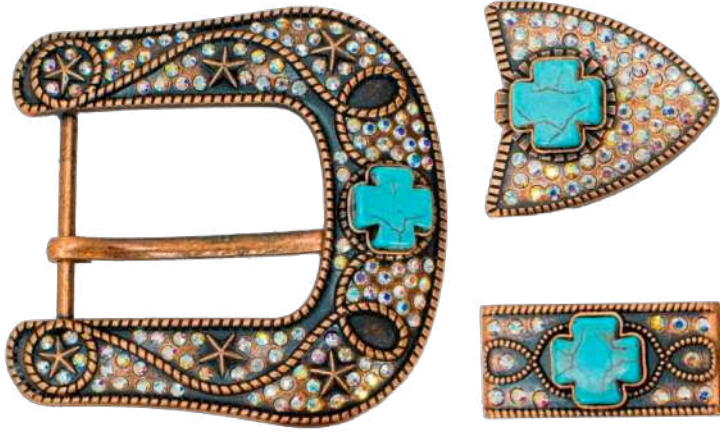

- MATERIAL ZAMACK
- MEDIDAS 4CM

PRECIO MENUDEO: \$190.58

PRECIO MAYOREO: \$117.28

PRECIO DISTRIBUIDOR: \$101.64

**TRES PIEZAS FLOR
TRES PIEDRAS ROJAS
COD: SET40-52PR**

HEBILLA SET40-CON PIEDRAS NEGRA

COD: HEB124N

·MATERIAL ZAMACK

·MEDIDAS 4CM

PRECIO MENUDEO: \$235.95

PRECIO MAYOREO: \$145.20

PRECIO DISTRIBUIDOR: \$125.84

SET40-CON PIEDRAS PLATA

COD: HEB124P

HEBILLA SET40- CON PIEDRA CRUZ TUR-

COD: HEB257

- MATERIAL ZAMACK
- MEDIDAS 4CM

PRECIO MENUDEO: \$151.25
PRECIO MAYOREO: \$93.08
PRECIO DISTRIBUIDOR: \$80.67

TONALIDADES Y ACABADOS PUEDEN VARIAR SEGÚN EL PROVEEDOR

TALABARTERÍA DEL BAJÍO

TALABARTERÍA DEL BAJÍO SA DE CV