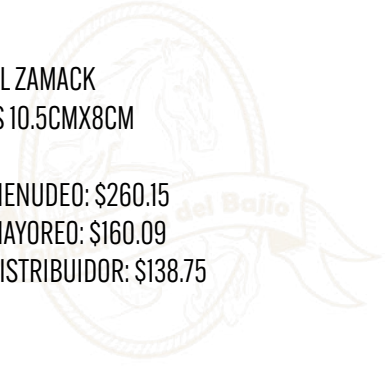

PRECIO MAYOREO: \$145.20

PRECIO DISTRIBUIDOR: \$125.84

HEBILLA MONTURA PLATA/ORO

COD: HEB056

- MATERIAL ZAMACK
- MEDIDAS 9.5CMX9CM

PRECIO MENUDEO: \$284.35

PRECIO MAYOREO: \$174.98

PRECIO DISTRIBUIDOR: \$151.65

HEBILLA TUMBAGA MONTURA

COD: HEB229

- MATERIAL ZAMACK
- MEDIDAS 9.8CMX7.5CM

PRECIO MENUEDO: \$611.05

PRECIO MAYOREO: \$376.03

PRECIO DISTRIBUIDOR: \$325.89

HEBILLA MONTERREY

COD: W27

- MATERIAL ZAMACK
- MEDIDAS 10.5CMX8CM

PRECIO MENUDEO: \$260.15

PRECIO MAYOREO: \$160.09

PRECIO DISTRIBUIDOR: \$138.75

HEBILLA DOBLE GRECA

COD: HEB078

- MATERIAL ZAMACK
- MEDIDAS 11CMX8.9CM

PRECIO MENUDEO: \$254.10

PRECIO MAYOREO: \$156.37

PRECIO DISTRIBUIDOR: \$135.52

HEBILLA NAVOJOA GRECAS ORO/PLATA

COD: W43

- MATERIAL ZAMACK
- MEDIDAS 11.3CMX8CM

PRECIO MENEDEO: \$254.10

PRECIO MAYOREO: \$156.37

PRECIO DISTRIBUIDOR: \$135.52