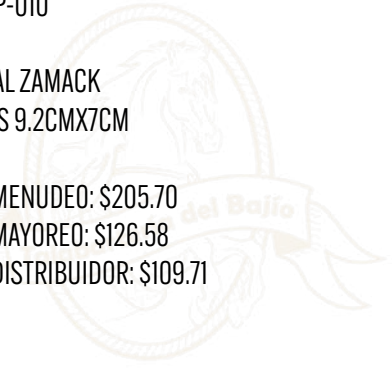

COD: W39CC

- MATERIAL ZAMACK
- MEDIDAS 11CMX8CM

PRECIO MENUEDO: \$248.05

PRECIO MAYOREO: \$152.65

PRECIO DISTRIBUIDOR: \$132.29

MATAMOROS CABALLO
COD: W39C

HEBILLA OVAL DAMA CON PIEDRA PLATA

COD: HDP-02P

- MATERIAL ZAMACK
- MEDIDAS 9.5CMX7.8CM

PRECIO MENUDEO: \$235.95

PRECIO MAYOREO: \$145.20

PRECIO DISTRIBUIDOR: \$125.84

OVAL DAMA CON PIEDRA NEGRO

COD: HDP-02N

HEBILLA CUADRADA DAMA CON PIEDRAS

COD: HDP-010

- MATERIAL ZAMACK
- MEDIDAS 9.2CMX7CM

PRECIO MENEDEO: \$205.70

PRECIO MAYOREO: \$126.58

PRECIO DISTRIBUIDOR: \$109.71

CUADRADA DAMA CON PIEDRAS
COD: HDP-01P

HEBILLA TIPO CALADA JINETE PLATA

COD: HEB002JP

·MATERIAL ZAMACK
3MEDIDAS 10.2CMX7.7CM

PRECIO MENUDEO: \$217.80
PRECIO MAYOREO: \$134.03
PRECIO DISTRIBUIDOR: \$116.16

TIPO CALADA CABALLO PLATA
COD: HEB002C

HEBILLA TIPO CALADA JINETE NEGRO

COD: HEB002TN

- MATERIAL ZAMACK
- MEDIDAS 10.2CMX7.7CM