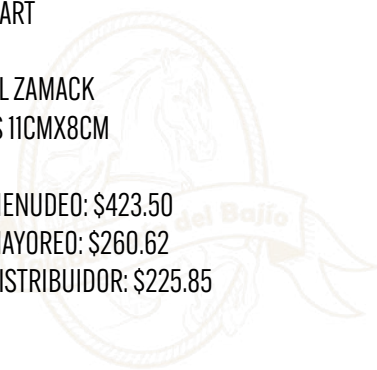

HEBILLA TLAXCA GRECAS NEGRA ORO
PLATA

COD: W44

- MATERIAL ZAMACK
- MEDIDAS 11.5CMX8.5CM

PRECIO MENUDEO: \$254.10

PRECIO MAYOREO: \$156.37

PRECIO DISTRIBUIDOR: \$135.52

HEBILLA WACO CABALLO

COD: W36

- MATERIAL ZAMACK
- MEDIDAS 11CMX8.5CM

PRECIO MENUDEO: \$248.05

PRECIO MAYOREO: \$152.65

PRECIO DISTRIBUIDOR: \$132.29

HEBILLA ARIAT

COD: HEBART

- MATERIAL ZAMACK
- MEDIDAS 11CMX8CM

PRECIO MENUEDO: \$423.50
PRECIO MAYOREO: \$260.62
PRECIO DISTRIBUIDOR: \$225.85

HEBILLA CHARRA ALPACA

COD: HEB051

- MATERIAL ZAMACK
- MEDIDAS 16CMX9CM

PRECIO MENUDEO: \$792.55
PRECIO MAYOREO: \$487.72
PRECIO DISTRIBUIDOR: \$422.69

HEBILLA ALPACA OVAL

COD: HEB104

- MATERIAL ZAMACK
- MEDIDAS 10CMX7.5CM

PRECIO MENUEDO: \$535.43
PRECIO MAYOREO: \$329.49
PRECIO DISTRIBUIDOR: \$285.56

HEBILLA OJUELOS CHARRA GRECAS
PLATA ORO

COD: W03

- MATERIAL ZAMACK
- MEDIDAS 17CMX7.7CM

PRECIO MENUDEO: \$269.23
PRECIO MAYOREO: \$165.68
PRECIO DISTRIBUIDOR: \$143.59