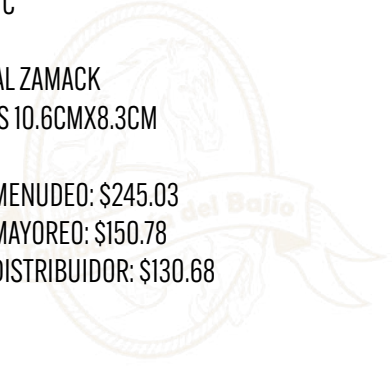

PRECIO DISTRIBUIDOR: \$64.53

HEBILLA HERRADORA CAPORAL
ORO-PLATA GALLO

COD: W06G

- MATERIAL ZAMACK
- MEDIDAS 8.5CMX7.3CM

PRECIO MENUDEO: \$121.00

PRECIO MAYOREO: \$74.46

PRECIO DISTRIBUIDOR: \$64.53

HERRADURA CAPORAL
ORO-PLATA CABALLO
COD: W06C

HERRADURA CAPORAL
ORO-PLATA JINETE
COD: W06J

HEBILLA OVAL CANASTA CABALLO

COD: W41C

- MATERIAL ZAMACK
- MEDIDAS 10.6CMX8.3CM

PRECIO MENUDEO: \$245.03

PRECIO MAYOREO: \$150.78

PRECIO DISTRIBUIDOR: \$130.68

OVAL CANASTA TORO

COD: W41T

HEBILLA BARRETAL

COD: W38

- MATERIAL ZAMACK
- MEDIDAS 11CMX7.8CM

PRECIO MENUDEO: \$248.05

PRECIO MAYOREO: \$152.65

PRECIO DISTRIBUIDOR: \$132.29

COD: HDD40-10