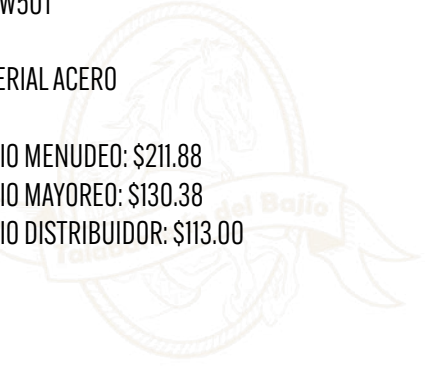

HEBILLA MIL AROS DORADO

COD: W50T

-MATERIAL ACERO

PRECIO MENUDEO: \$211.88

PRECIO MAYOREO: \$130.38

PRECIO DISTRIBUIDOR: \$113.00

MANGANAS
COD: W50M

HERRADURA
COD: W50H

AGUILAS
COD: W50A

HEBILLA MIL AROS NIQUELADO

COD: W50NT

·MATERIAL ACERO

PRECIO MENUDEO: \$211.88

PRECIO MAYOREO: \$130.38

PRECIO DISTRIBUIDOR: \$113.00

HERRADURA
COD: W50NH