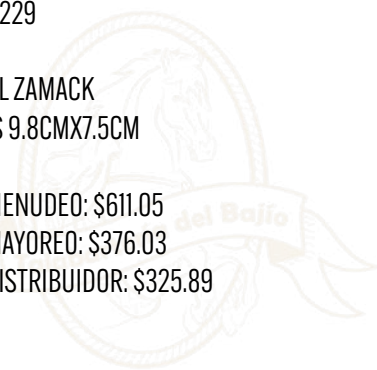

PRECIO MAYOREO: \$145.20

PRECIO DISTRIBUIDOR: \$125.84

HEBILLA MONTURA PLATA/ORO

COD: HEB056

- MATERIAL ZAMACK
- MEDIDAS 9.5CMX9CM

PRECIO MENUDEO: \$284.35

PRECIO MAYOREO: \$174.98

PRECIO DISTRIBUIDOR: \$151.65

HEBILLA TUMBAGA MONTURA

COD: HEB229

- MATERIAL ZAMACK
- MEDIDAS 9.8CMX7.5CM

PRECIO MENUEDO: \$611.05

PRECIO MAYOREO: \$376.03

PRECIO DISTRIBUIDOR: \$325.89

HEBILLA MONTERREY

COD: W27

- MATERIAL ZAMACK
- MEDIDAS 10.5CMX8CM

PRECIO MENUDEO: \$260.15

PRECIO MAYOREO: \$160.09

PRECIO DISTRIBUIDOR: \$138.75

HEBILLA DOBLE GRECA

COD: HEB078

- MATERIAL ZAMACK
- MEDIDAS 11CMX8.9CM

PRECIO MENUDEO: \$254.10

PRECIO MAYOREO: \$156.37

PRECIO DISTRIBUIDOR: \$135.52

HEBILLA NAVOJOA GRECAS ORO/PLATA

COD: W43

- MATERIAL ZAMACK
- MEDIDAS 11.3CMX8CM

PRECIO MENEDEO: \$254.10

PRECIO MAYOREO: \$156.37

PRECIO DISTRIBUIDOR: \$135.52