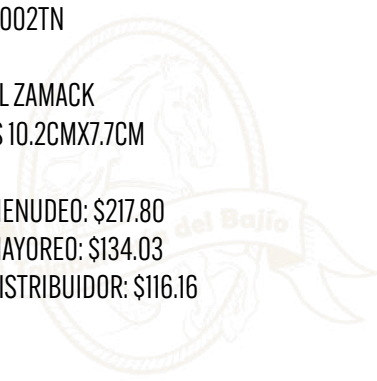

- MATERIAL ZAMACK
- MEDIDAS 9.2CMX7CM

PRECIO MENEDEO: \$205.70

PRECIO MAYOREO: \$126.58

PRECIO DISTRIBUIDOR: \$109.71

CUADRADA DAMA CON PIEDRAS
COD: HDP-01P

HEBILLA TIPO CALADA JINETE PLATA

COD: HEB002JP

·MATERIAL ZAMACK
3MEDIDAS 10.2CMX7.7CM

PRECIO MENUDEO: \$217.80
PRECIO MAYOREO: \$134.03
PRECIO DISTRIBUIDOR: \$116.16

TIPO CALADA CABALLO PLATA
COD: HEB002C

HEBILLA TIPO CALADA JINETE NEGRO

COD: HEB002TN

- MATERIAL ZAMACK
- MEDIDAS 10.2CMX7.7CM

PRECIO MENUDEO: \$217.80

PRECIO MAYOREO: \$134.03

PRECIO DISTRIBUIDOR: \$116.16

COD: W51CC

COD: W51T

COD: W50N

HEBILLA DAMA GUXI

COD: WDO1

- MATERIAL ZAMACK
- MEDIDAS 10CMX7.5CM

PRECIO MENUDEO: \$199.65

PRECIO MAYOREO: \$122.86

PRECIO DISTRIBUIDOR: \$106.48

HEBILLA DAMA TELAS TURQUESA

COD: W004

- MATERIAL ZAMACK
- MEDIDAS 11CMX8.5CM

PRECIO MENUDEO: \$235.95