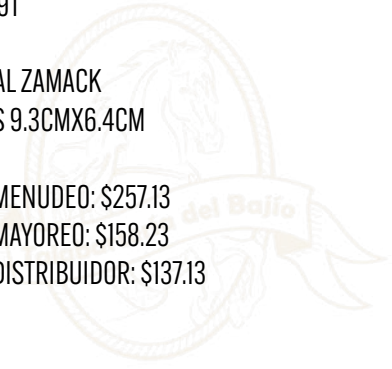

PRECIO MENEDEO: \$235.95
PRECIO MAYOREO: \$145.20
PRECIO DISTRIBUIDOR: \$125.84

DAMA TULI CABALLO COMPLETO
COD: WDO2CC

DAMA TULI CABALLO
COD: WDO2C

DAMA TULI CABALLO CON HERRADURA
COD: WDO2CH

HEBILLA OHIO CABALLO COMPLETO

COD: W28CC

- MATERIAL ZAMACK
- MEDIDAS 11CMX8.5CM

PRECIO MENUDEO: \$251.08

PRECIO MAYOREO: \$154.51

PRECIO DISTRIBUIDOR: \$133.91

OHIO CABALLO
COD: W28C

OHIO ORO
COD: W28-G

HEBILLA ROSA CON PIEDRA TORO

COD: W29T

·MATERIAL ZAMACK
MEDIDAS 9.3CMX6.4CM

PRECIO MENUDEO: \$257.13
PRECIO MAYOREO: \$158.23
PRECIO DISTRIBUIDOR: \$137.13

ROSAS CON PIEDRA
CABALLO COMPLETO
COD: W29CC

ROSAS CON PIEDRA CABALLO
COD:W29C

HEBILLA MONTERREY COBRE CABALLO

COD: W27RC

- MATERIAL ZAMACK
- MEDIDAS 11CMX8CM

PRECIO MENUEDO: \$284.35

PRECIO MAYOREO: \$174.98

PRECIO DISTRIBUIDOR: \$151.65

MONTERREY COBRE TORO
COD: W27RT

MONTERREY COBRE JINETE
COD: W27RJ