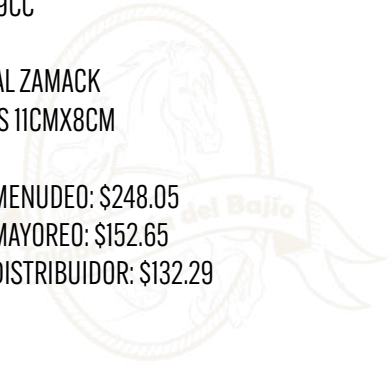

HEBILLA DAMA VIER CABALLO CON HERRADURA

COD: WD03CH

- MATERIAL ZAMACK
- MEDIDAS 11CMX8.5CM

PRECIO MENUDEO: \$217.80

PRECIO MAYOREO: \$134.03

PRECIO DISTRIBUIDOR: \$116.16

DAMA VIER CABALLO
COD: WD03C

HEBILLA SONORA JINETE

COD: W33J

- MATERIAL ZAMACK
- MEDIDAS 10.5CMX8CM

PRECIO MENUDEO: \$199.65

PRECIO MAYOREO: \$122.86

PRECIO DISTRIBUIDOR: \$106.48

SONORA CABALLO COMPLETO

COD: W33CC

HEBILLA MATAMOROS CABALLO COMPLETO

COD: W39CC

- MATERIAL ZAMACK
- MEDIDAS 11CMX8CM

PRECIO MENUEDO: \$248.05

PRECIO MAYOREO: \$152.65

PRECIO DISTRIBUIDOR: \$132.29

MATAMOROS CABALLO
COD: W39C

HEBILLA OVAL DAMA CON PIEDRA PLATA

COD: HDP-02P