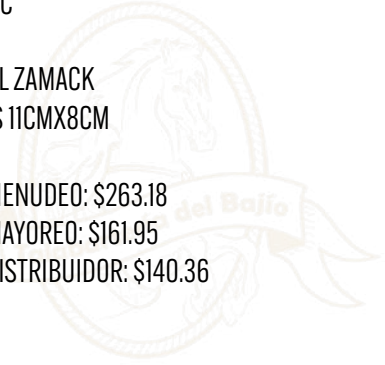

COD: W41T

HEBILLA BARRETAL

COD: W38

- MATERIAL ZAMACK
- MEDIDAS 11CMX7.8CM

PRECIO MENUDEO: \$248.05

PRECIO MAYOREO: \$152.65

PRECIO DISTRIBUIDOR: \$132.29

COD: HDD40-10

COD: HDD40-1

COD: W50N

HEBILLA ODESA CABALLO

COD: W37C

- MATERIAL ZAMACK
- MEDIDAS 11CMX8CM

PRECIO MENUEDO: \$263.18

PRECIO MAYOREO: \$161.95

PRECIO DISTRIBUIDOR: \$140.36