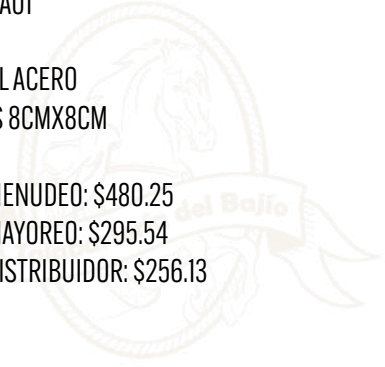

- MATERIAL ZAMACK
- MEDIDAS 7CMX6.5CM

PRECIO MENUDEO: \$96.80

PRECIO MAYOREO: \$59.57

PRECIO DISTRIBUIDOR: \$51.63

HEBILLA ACERO BOZAL

COD: HEBA02

- MATERIAL ACERO
- MEDIDAS 9.5CMX7CM

PRECIO MENUDEO: \$310.75

PRECIO MAYOREO: \$191.23

PRECIO DISTRIBUIDOR: \$165.73

HEBILLA ACERO HERRADURA

COD: HEBA01

- MATERIAL ACERO
- MEDIDAS 8CMX8CM

PRECIO MENUDEO: \$480.25

PRECIO MAYOREO: \$295.54

PRECIO DISTRIBUIDOR: \$256.13

HEBILLA ACERO HERRADURA

COD: HEBA01

- MATERIAL ACERO
- MEDIDAS 8CMX8CM

PRECIO MENUDEO: \$480.25

PRECIO MAYOREO: \$295.54

PRECIO DISTRIBUIDOR: \$256.13

**HEBILLA TRES PIEZAS FLOR
TRES PIEDRAS BLANCAS**

COD: SET40-52PB

- MATERIAL ZAMACK
- MEDIDAS 4CM

PRECIO MENUDEO: \$190.58

PRECIO MAYOREO: \$117.28

PRECIO DISTRIBUIDOR: \$101.64

**TRES PIEZAS FLOR
TRES PIEDRAS ROJAS
COD: SET40-52PR**

HEBILLA SET40-CON PIEDRAS NEGRA

COD: HEB124N