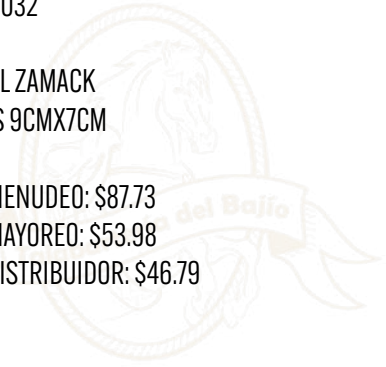

PRECIO MAYOREO: \$67.02

PRECIO DISTRIBUIDOR: \$58.08

HEBILLA ESPEJO

COD: HEB032

- MATERIAL ZAMACK
- MEDIDAS 9CMX7CM

PRECIO MENUDEO: \$87.73

PRECIO MAYOREO: \$53.98

PRECIO DISTRIBUIDOR: \$46.79

HEBILLA ESPEJO MEDIANO

COD: HEB089

- MATERIAL ZAMACK
- MEDIDAS 8CMX6CM

PRECIO MENUEDO: \$81.68
PRECIO MAYOREO: \$50.26
PRECIO DISTRIBUIDOR: \$43.56

HEBILLA CHARRA CHICA NIQUEL CABALLO

COD: HEB218C

- MATERIAL ZAMACK
- MEDIDAS 11CMX6.5CM

PRECIO MENEDEO: \$121.00

PRECIO MAYOREO: \$74.46

PRECIO DISTRIBUIDOR: \$64.53

HEBILLA CHARRA CHICA NIQUEL JINETE

COD: HEB218J

- MATERIAL ZAMACK
- MEDIDAS 11CMX6.5CM

PRECIO MENUEDO: \$121.00

PRECIO MAYOREO: \$74.46