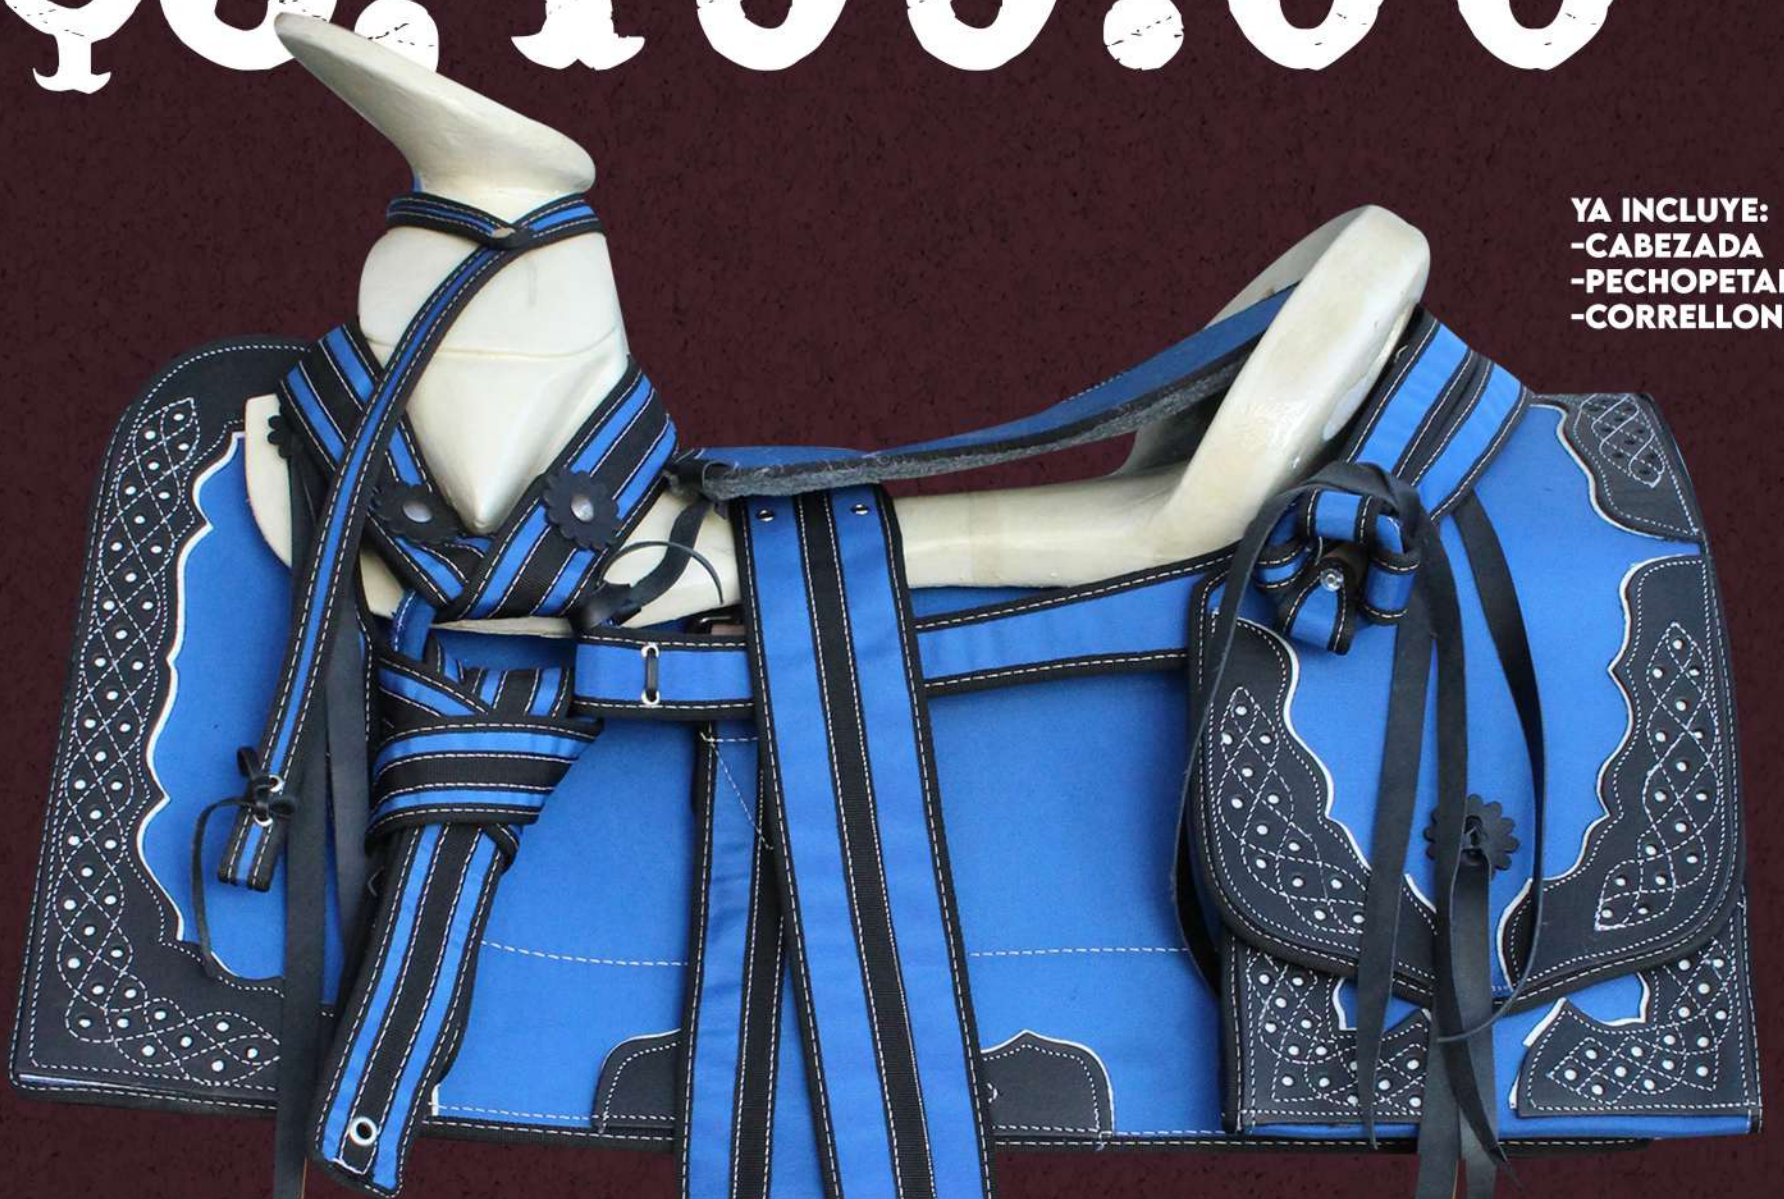

COMBO

LONA

$3,499.00

YA INCLUYE:
-CABEZADA
-PECHOPETAL
-CORRELLONES

SELECCIONA

6

DISPONIBLE EN: