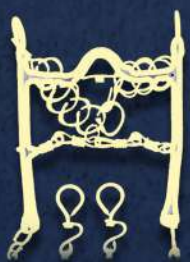

3 MSI

SHAMPO 1T

COD: S411

FRENO

COD: F276

VENDAS

COD: VNEGRO

RIENDAS