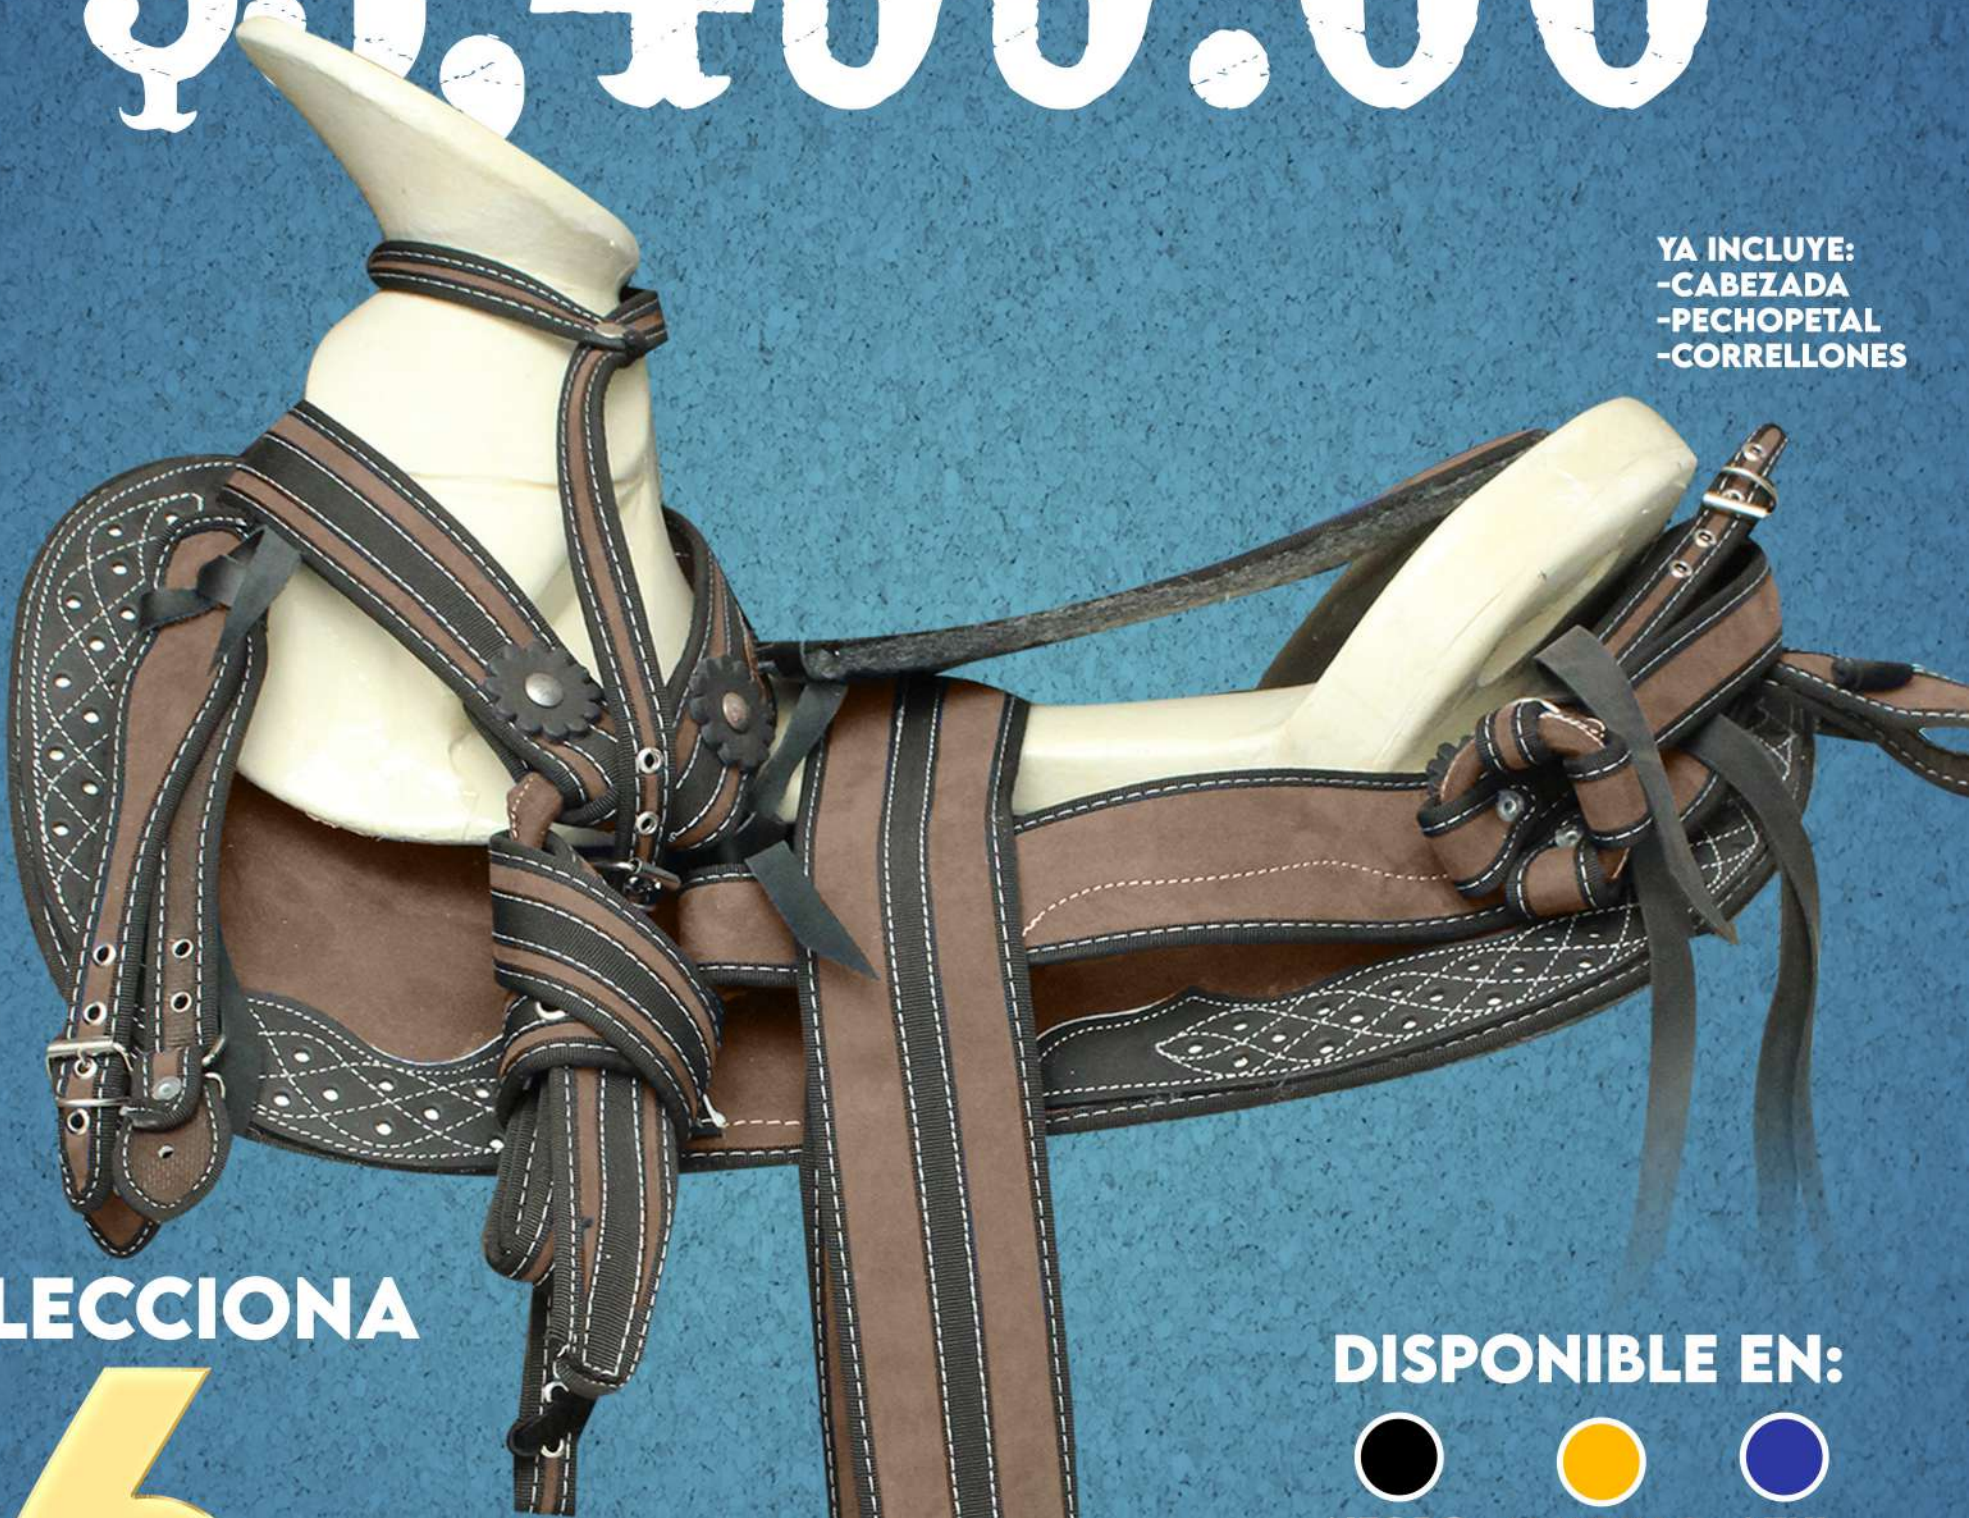

COMBOS MONTURAS

COMBO

LONA

\$3,499.00

YA INCLUYE:
-CABEZADA
-PECHOPETAL
-CORRELLONES

SELECCIONA

6

DISPONIBLE EN:

<p>ALMARTIGÓN ECONÓMICO</p>	<p>CUARTA CUERO CURDO ENJAONADA</p>	<p>CINCHO 4 PIÑAS</p>	<p>CARONA</p>	<p>3 MSI</p>
 <p>COD: A248</p>	 <p>COD: C304</p>	 <p>COD: C191</p>	 <p>COD: CP438</p>	
<p>RIENDA DE ACRILAN</p>	<p>SARAPE ECONÓMICO</p>	<p>LIMPIA CASCO</p>	<p>CEPILLO GUANTE</p>	<p>ENVIO GRATIS</p>
 <p>COD: R296</p>	 <p>COD: Z399</p>	 <p>COD: L406</p>	 <p>COD: C400</p>	 <p>A TODO MÉXICO</p>

COMBO

LONA

\$3,499.00

YA INCLUYE:
-CABEZADA
-PECHOPETAL
-CORRELLONES

SELECCIONA

6

DISPONIBLE EN:

GAMARRA
CON DESTORCEDOR