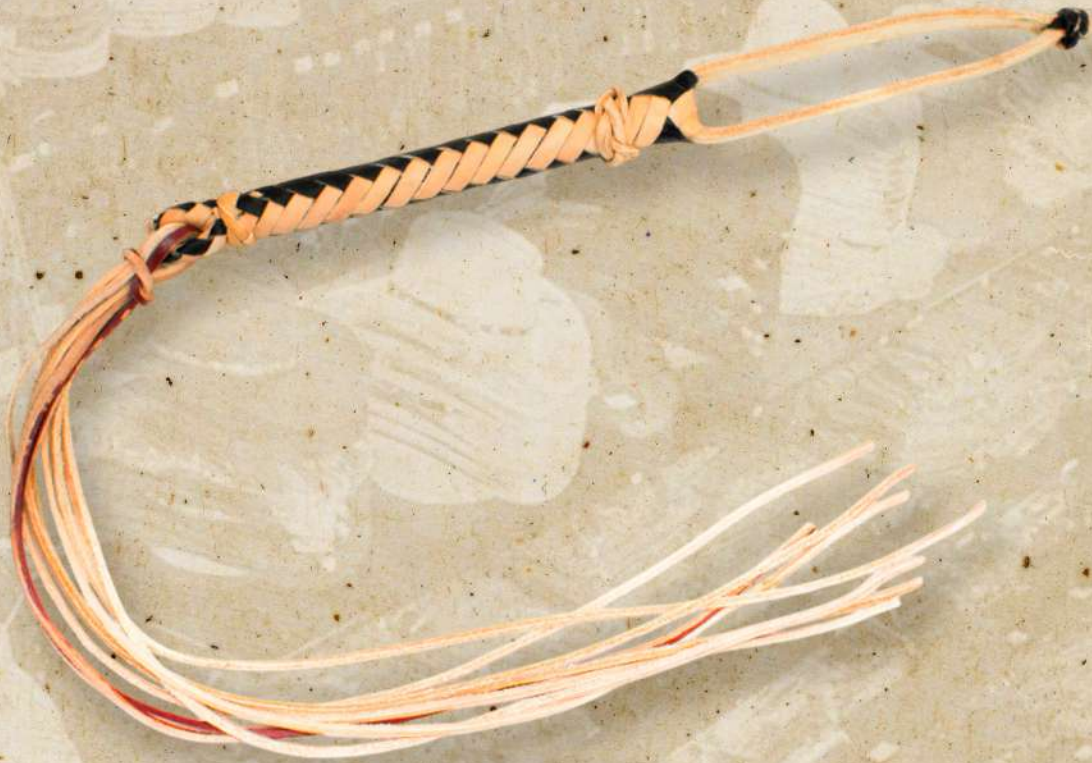

CUARTA CUERO CRUDO GRUESA

COD: C303

50 PZ por solo

$3,499