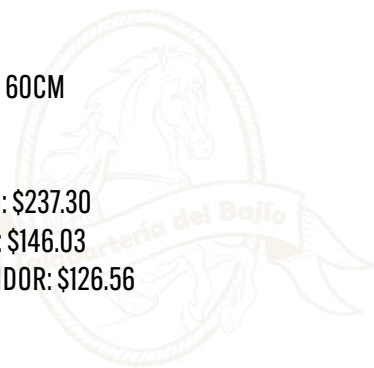

## MOCHILA DESCRETADORA

COD: MG57

- MATERIAL SINTETICO

PRECIO MENUDEO: \$236.00  
PRECIO MAYOREO: \$145.23  
PRECIO DISTRIBUIDOR: \$125.87

### TAPETE NEGRO GALLO

COD: TG59

·MEDIDAS 60CM X 60CM

PRECIO MENUDEO: \$237.30

PRECIO MAYOREO: \$146.03

PRECIO DISTRIBUIDOR: \$126.56

### MANGAS ANTIPICAJE DE PIEL

COD: MA55

·MATERIAL PIEL

·MEDIDAS 35CM CIRC. 27CM

PRECIO MENUDEO: \$286.15

PRECIO MAYOREO: \$176.09

PRECIO DISTRIBUIDOR: \$152.61

### ESTUCHE DE BOLSILLO 1 DOCENA NAVAJAS

COD: EG68

·MEDIDAS 28CM X 7CM

PRECIO MENUDEO: \$297.71

PRECIO MAYOREO: \$183.21

PRECIO DISTRIBUIDOR: \$158.78