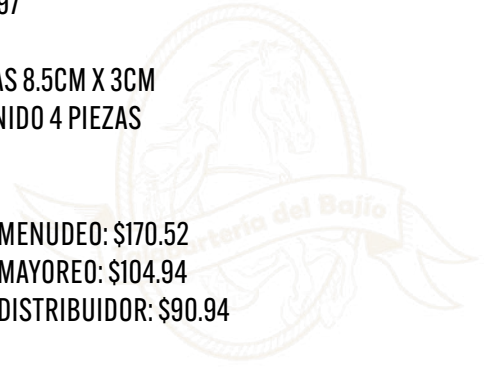

BOTADOR PARA GALLO

COD: B397

- ·MEDIDAS 8.5CM X 3CM
- ·CONTENIDO 4 PIEZAS

PRECIO MENUDEO: $170.52
PRECIO MAYOREO: $104.94
PRECIO DISTRIBUIDOR: $90.94