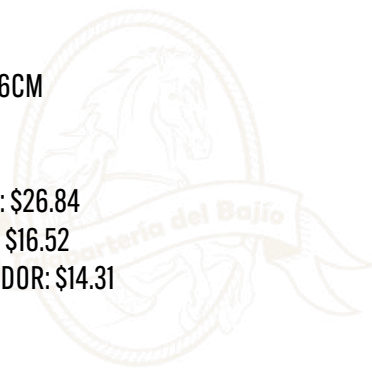

### PIEDRA AFILAR OXIDO DE ALUMINIO

COD: P5290

·MEDIDAS 16CM X 6CM

PRECIO MENUDEO: \$26.84

PRECIO MAYOREO: \$16.52

PRECIO DISTRIBUIDOR: \$14.31

### CALZA PARA GALLO

COD: C398

·MATERIAL NYLON/ CUERO

PRECIO MENUDEO: \$63.80

PRECIO MAYOREO: \$39.26

PRECIO DISTRIBUIDOR: \$34.03