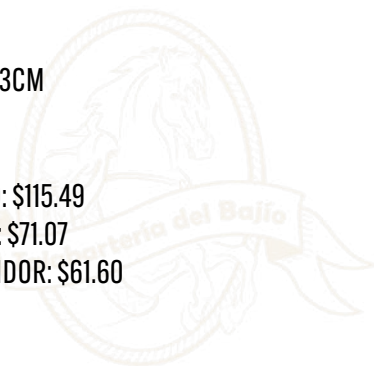

### CORTA ESPOLON CUADRADO MINI

COD: CE50

·MEDIDAS 16CM X 6CM

PRECIO MENUDEO: \$93.23

PRECIO MAYOREO: \$57.37

PRECIO DISTRIBUIDOR: \$49.72

### SIERRA CORTA ESPOLON DE BOLSILLO

COD: SE59

·MEDIDAS 18CM X 3CM

PRECIO MENUDEO: \$115.49

PRECIO MAYOREO: \$71.07

PRECIO DISTRIBUIDOR: \$61.60

### BOTANA NATURAL COMERCIAL

COD: BG01

·MATERIAL MADERA Y CUERO

PRECIO MENUDEO: \$106.08

PRECIO MAYOREO: \$65.28

PRECIO DISTRIBUIDOR: \$56.58