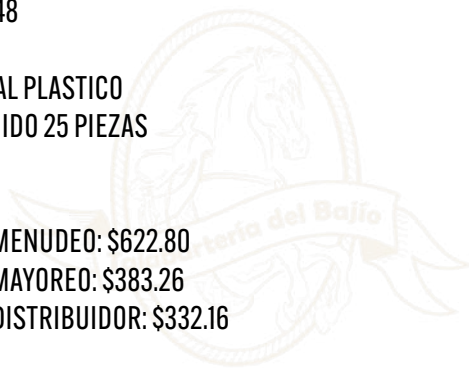

BANDA PARA GALLO

COD: BG48

- -MATERIAL PLASTICO
- -CONTENIDO 25 PIEZAS

PRECIO MENUDEO: $622.80
PRECIO MAYOREO: $383.26
PRECIO DISTRIBUIDOR: $332.16