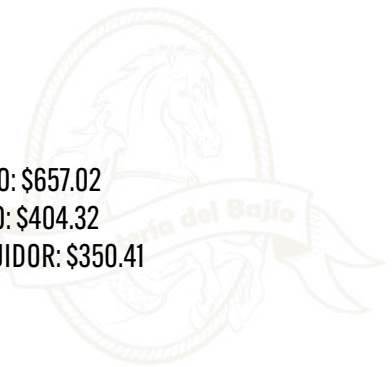

## TIJERAS PARA DESCRETAR

COD: TG84

·MEDIDA 14CM

PRECIO MENUDEO: \$657.02

PRECIO MAYOREO: \$404.32

PRECIO DISTRIBUIDOR: \$350.41

## ANILLO PARA GALLO

COD: BG49

CODIGO	CONTENIDO	ESPECIFICACIONES
BG49	100 PIEZAS DE 9CM	ALUMINIO
BG50	100 PIEZAS DE 9CM	BRONCE

	PRECIO		
CODIGO	PRECIO MENUDEO	PRECIO MAYOREO	PRECIO DISTRIBUIDOR
BG49	\$1,437.24	\$884.46	\$766.53
BG50	\$1,307.20	\$804.43	\$697.18