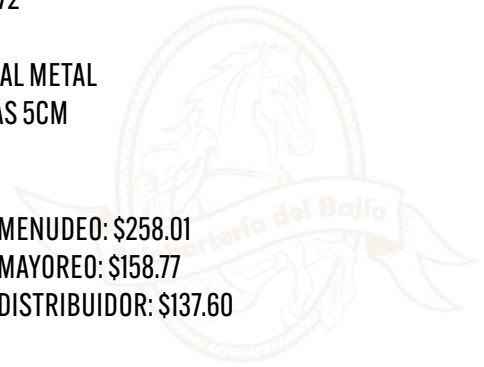

## BOTADOR PARA GALLO

COD: B397

- MEDIDAS 8.5CM X 3CM
- CONTENIDO 4 PIEZAS

PRECIO MENUDEO: \$170.52  
PRECIO MAYOREO: \$104.94  
PRECIO DISTRIBUIDOR: \$90.94

## ESCALA DE BRONCE P/MEDIR NAVAJAS

COD: EG72

- MATERIAL METAL
- MEDIDAS 5CM

PRECIO MENUDEO: \$258.01  
PRECIO MAYOREO: \$158.77  
PRECIO DISTRIBUIDOR: \$137.60