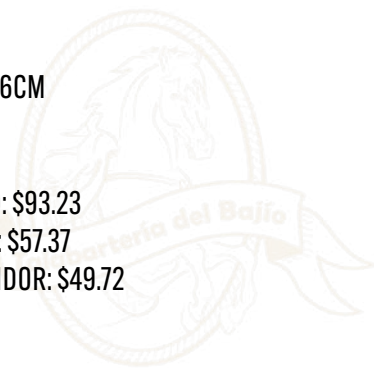

### CORTA ESPOLON CUADRADO MINI

COD: CE50

·MEDIDAS 16CM X 6CM

PRECIO MENUDEO: \$93.23

PRECIO MAYOREO: \$57.37

PRECIO DISTRIBUIDOR: \$49.72

### SIERRA CORTA ESPOLON DE BOLSILLO

COD: SE59

·MEDIDAS 18CM X 3CM

PRECIO MENUDEO: \$115.49

PRECIO MAYOREO: \$71.07

PRECIO DISTRIBUIDOR: \$61.60

### BOTANA NATURAL COMERCIAL

COD: BG01

·MATERIAL MADERA Y CUERO

PRECIO MENUDEO: \$106.08

PRECIO MAYOREO: \$65.28

PRECIO DISTRIBUIDOR: \$56.58