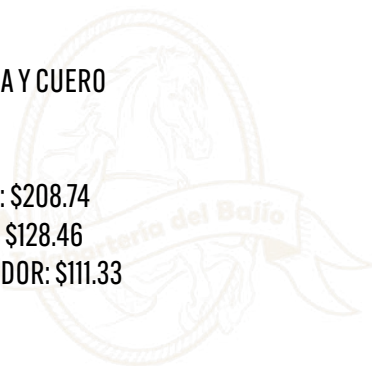

### BOTANA DE PUNTO

COD: BG04

-MATERIAL MADERA Y CUERO

PRECIO MENUDEO: \$174.05

PRECIO MAYOREO: \$107.11

PRECIO DISTRIBUIDOR: \$92.83

### BOTANA NATURAL DE VAQUETA

COD: BG03

·MATERIAL MADERA Y VAQUETA

PRECIO MENUDEO: \$208.74

PRECIO MAYOREO: \$128.46

PRECIO DISTRIBUIDOR: \$111.33

### BOTANA TIPO YUNQUE LADEADA

COD: BG08

·MATERIAL MADERA Y CUERO

PRECIO MENUDEO: \$208.74

PRECIO MAYOREO: \$128.46

PRECIO DISTRIBUIDOR: \$111.33

### BOTANA MAESTRA CON GUIA

COD: BG06

·MATERIAL MADERA Y CUERO

PRECIO MENUDEO: \$246.38

PRECIO MAYOREO: \$151.62

PRECIO DISTRIBUIDOR: \$131.40