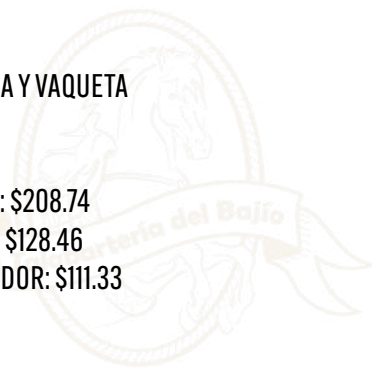

### BOTANA DE PUNTO

COD: BG04

-MATERIAL MADERA Y CUERO

PRECIO MENUDEO: \$174.05

PRECIO MAYOREO: \$107.11

PRECIO DISTRIBUIDOR: \$92.83

### BOTANA NATURAL DE VAQUETA

COD: BG03

·MATERIAL MADERA Y VAQUETA

PRECIO MENUDEO: \$208.74

PRECIO MAYOREO: \$128.46

PRECIO DISTRIBUIDOR: \$111.33

### BOTANA TIPO YUNQUE LADEADA

COD: BG08

·MATERIAL MADERA Y CUERO

PRECIO MENUDEO: \$208.74

PRECIO MAYOREO: \$128.46

PRECIO DISTRIBUIDOR: \$111.33