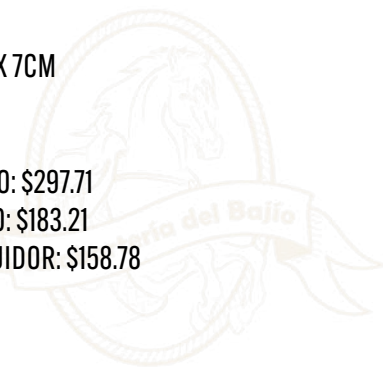

### MANGAS ANTIPICAJE DE PIEL

COD: MA55

·MATERIAL PIEL

·MEDIDAS 35CM CIRC. 27CM

PRECIO MENUDEO: \$286.15

PRECIO MAYOREO: \$176.09

PRECIO DISTRIBUIDOR: \$152.61

### ESTUCHE DE BOLSILLO 1 DOCENA NAVAJAS

COD: EG68

·MEDIDAS 28CM X 7CM

PRECIO MENUDEO: \$297.71

PRECIO MAYOREO: \$183.21

PRECIO DISTRIBUIDOR: \$158.78

## ESTUCHE DE BOLSILLO 2 DOCENA NAVAJAS

COD: EG69

·MEDIDAS 27CM X 9CM

PRECIO MENUDEO: \$923.35

PRECIO MAYOREO: \$568.22

PRECIO DISTRIBUIDOR: \$492.45