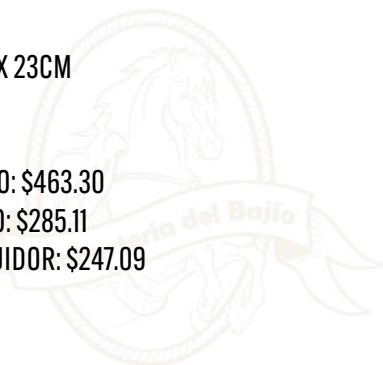

### BANDA PARA GALLO

COD: BG48

- MATERIAL PLASTICO
- CONTENIDO 25 PIEZAS

PRECIO MENUDEO: \$622.80  
PRECIO MAYOREO: \$383.26  
PRECIO DISTRIBUIDOR: \$332.16

### KIT DE MANERAL Y ASENTADOR DE NAVAJAS

COD: MG73

- MEDIDAS 30CM X 5CM

PRECIO MENUDEO: \$560.50  
PRECIO MAYOREO: \$344.92  
PRECIO DISTRIBUIDOR: \$298.93

### PECHERA PARA DAR CARRIL

COD: PG56

- MEDIDAS 30CM X 23CM

PRECIO MENUDEO: \$463.30  
PRECIO MAYOREO: \$285.11  
PRECIO DISTRIBUIDOR: \$247.09