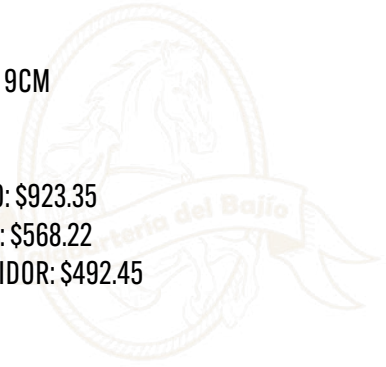

### ESTUCHE DE BOLSILLO 1 DOCENA NAVAJAS

COD: EG68

·MEDIDAS 28CM X 7CM

PRECIO MENUDEO: \$297.71

PRECIO MAYOREO: \$183.21

PRECIO DISTRIBUIDOR: \$158.78

## ESTUCHE DE BOLSILLO 2 DOCENA NAVAJAS

COD: EG69

·MEDIDAS 27CM X 9CM

PRECIO MENUDEO: \$923.35

PRECIO MAYOREO: \$568.22

PRECIO DISTRIBUIDOR: \$492.45