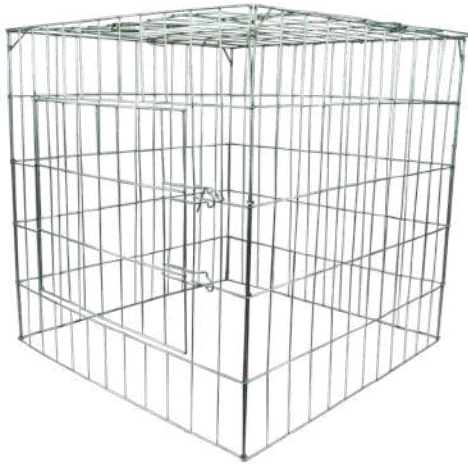

### PECHERA PARA DAR CARRIL

COD: PG56

- MEDIDAS 30CM X 23CM

PRECIO MENUDEO: \$463.30  
PRECIO MAYOREO: \$285.11  
PRECIO DISTRIBUIDOR: \$247.09

## FUNDAS HIPERVENTILADAS

COD: FG59

·MATERIAL LONA

PRECIO MENUDEO: \$629.30

PRECIO MAYOREO: \$387.26

PRECIO DISTRIBUIDOR: \$335.63

## RASCADERO CON PUERTAS

COD: RG44

CODIGO	CALIBRE	ESPECIFICACIONES
RG44	11, 12, 14	50CM CUBICOS
RG45	11, 12, 14	60CM CUBICOS

CODIGO	PRECIO		
	PRECIO MENUDEO	PRECIO MAYOREO	PRECIO DISTRIBUIDOR
RG44	\$663.75	\$408.46	\$354.00
RG45	\$557.55	\$343.11	\$297.36