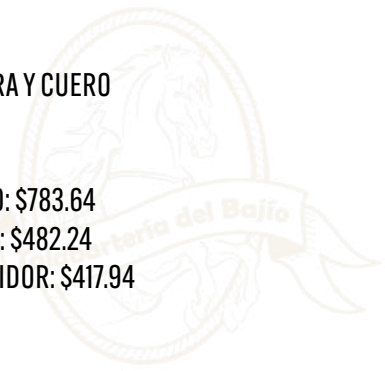

### BOTANA COMERCIAL TIPO YUNQUE

COD: BG02

-MATERIAL MADERA Y CUERO

PRECIO MENUDEO: \$247.92

PRECIO MAYOREO: \$152.57

PRECIO DISTRIBUIDOR: \$132.23

### BOTANA TIPO YUNQUE PLACA DE ALUMINIO Y UÑITA

COD: BG09

-MATERIAL MADERA Y CUERO

PRECIO MENUDEO: \$273.76

PRECIO MAYOREO: \$168.47

PRECIO DISTRIBUIDOR: \$146.01

**BOTANA TIGER COCKS MEXICAN POWER**

COD: BG11

·MATERIAL MADERA Y CUERO

PRECIO MENUDEO: \$783.64

PRECIO MAYOREO: \$482.24

PRECIO DISTRIBUIDOR: \$417.94

**HUARACHE PARA GALLO**

COD: HG83

·MATERIAL CUERO

·MEDIDAS 10CM X 10CM X 8CM