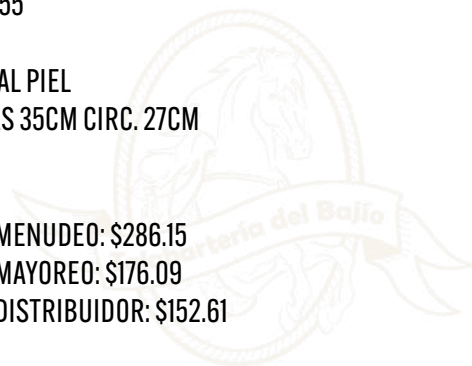

### TAPETE NEGRO GALLO

COD: TG59

·MEDIDAS 60CM X 60CM

PRECIO MENUDEO: \$237.30

PRECIO MAYOREO: \$146.03

PRECIO DISTRIBUIDOR: \$126.56

### MANGAS ANTIPICAJE DE PIEL

COD: MA55

·MATERIAL PIEL

·MEDIDAS 35CM CIRC. 27CM

PRECIO MENUDEO: \$286.15

PRECIO MAYOREO: \$176.09

PRECIO DISTRIBUIDOR: \$152.61

### ESTUCHE DE BOLSILLO 1 DOCENA NAVAJAS

COD: EG68

·MEDIDAS 28CM X 7CM

PRECIO MENUDEO: \$297.71

PRECIO MAYOREO: \$183.21

PRECIO DISTRIBUIDOR: \$158.78