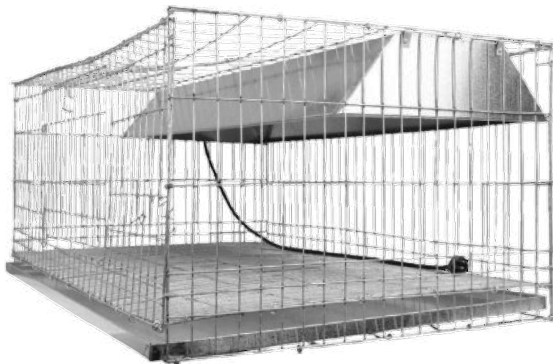

CODIGO	PRECIO		
	PRECIO MENUDEO	PRECIO MAYOREO	PRECIO DISTRIBUIDOR
PG77	\$889.72	\$547.52	\$474.52
PG78	\$1,238.76	\$762.32	\$660.67
PG79	\$2,309.85	\$1,421.45	\$1,231.92

TRES NIDOS PONEDEROS POSTURA GALLINA

COD: PG80

- MATERIAL LAMINA
- MEDIDAS 93CM X 63 CM X 50CM

PRECIO MENUDEO: \$3,165.35
PRECIO MAYOREO: \$1,947.91
PRECIO DISTRIBUIDOR: \$1,688.19

JAULAS POSTURA DE CODORNIZ

COD: CG36

- MATERIAL LAMINA
- MEDIDAS 66CM X 31CM X 22CM

PRECIO MENUDEO: \$1,438.95
PRECIO MAYOREO: \$885.51
PRECIO DISTRIBUIDOR: \$767.44

BEBEDERO VITROLERO CON AGARRADERA

COD: CG85

- MATERIAL LAMINA
- PARA 80 O 90 POLLOS
- MEDIDAS 92CM X 40CM X 64CM

PRECIO MENUDEO: \$5,988.50
PRECIO MAYOREO: \$3,685.23
PRECIO DISTRIBUIDOR: \$3,193.87