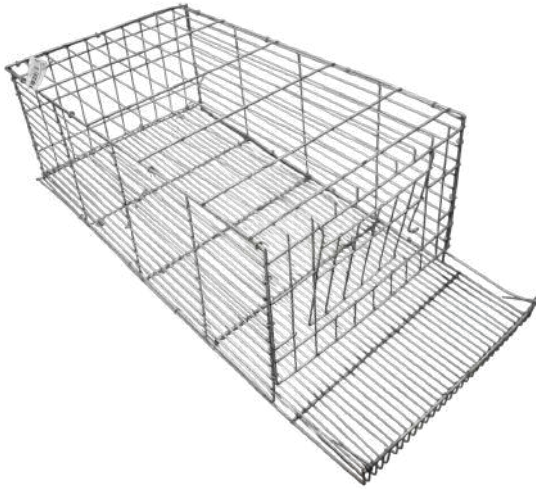

NIDO POSTURA GALLINA

COD: PG77

-MATERIAL LAMINA

CODIGO	DESCRIPCION	MEDIDA
PG77	KIKIRIKI (NIDO POSTURA)	31CM X 47CM X 46CM
PG78	DOS NIDOS PONEDERO	31CM X 47CM X 46CM
PG79	DOS NIDOS PONEDERO	61CM X 51CM X 47CM

CODIGO	PRECIO		
	PRECIO MENUDEO	PRECIO MAYOREO	PRECIO DISTRIBUIDOR
PG77	\$889.72	\$547.52	\$474.52
PG78	\$1,238.76	\$762.32	\$660.67
PG79	\$2,309.85	\$1,421.45	\$1,231.92

TRES NIDOS PONEDEROS POSTURA GALLINA

COD: PG80

- MATERIAL LAMINA
- MEDIDAS 93CM X 63 CM X 50CM

PRECIO MENUDEO: \$3,165.35
PRECIO MAYOREO: \$1,947.91
PRECIO DISTRIBUIDOR: \$1,688.19

JAULAS POSTURA DE CODORNIZ

COD: CG36

- MATERIAL LAMINA
- MEDIDAS 66CM X 31CM X 22CM

PRECIO MENUDEO: \$1,438.95
PRECIO MAYOREO: \$885.51
PRECIO DISTRIBUIDOR: \$767.44

BEBEDERO VITROLERO CON AGARRADERA

COD: CG85

- MATERIAL LAMINA
- PARA 80 O 90 POLLOS
- MEDIDAS 92CM X 40CM X 64CM

PRECIO MENUDEO: \$5,988.50
PRECIO MAYOREO: \$3,685.23
PRECIO DISTRIBUIDOR: \$3,193.87