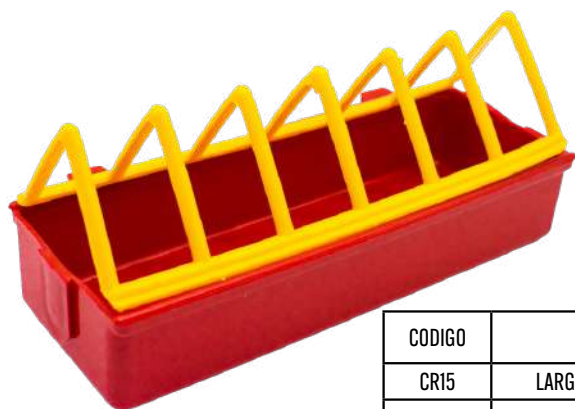

COD: CG43

·MATERIAL PLASTICO

·MEDIDAS 13CM X 9CM

PRECIO MENUDEO: \$53.38

PRECIO MAYOREO: \$32.85

PRECIO DISTRIBUIDOR: \$28.47

CODIGO	CONTENIDO
CR15	LARGO 23CM / (NEGRO)
CR16	LARGO 23CM / (AMARILLO/ROJO)
CR17	LARGO 33CM / (NEGRO)
CR18	LARGO 33CM / (AMARILLO/ROJO)