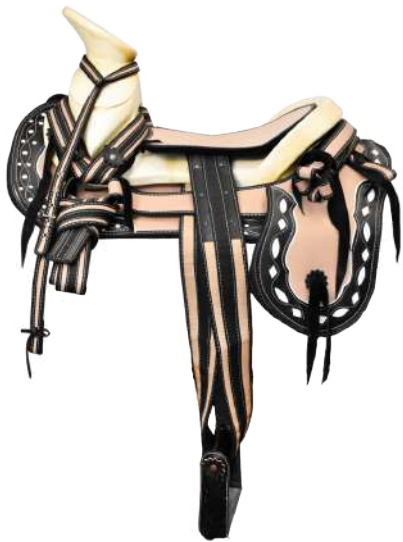

MONTURA COLA DE PATO CON CANTINAS DE LONA

COD: MLC442

- ·MATERIAL LONA
- ·FUSTE 15"
- ·ACCESORIOS EXTRAS: CABEZADA, CORRELLONES, PECHO PRETAL
- ·CANTINAS DESMONTABLES

PRECIO MENUDEO: $3,839.09

PRECIO MAYOREO: $3,105.15

PRECIO DISTRIBUIDOR: $2,672.78