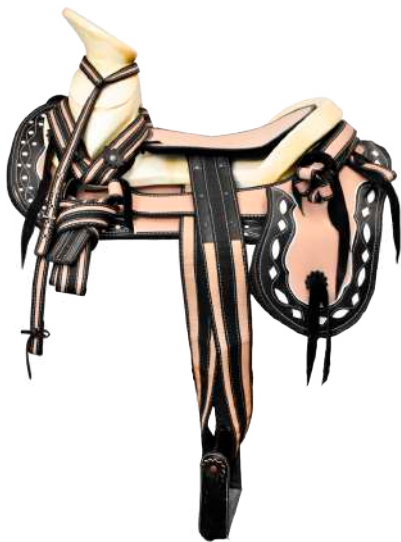

TONALIDADES Y ACABADOS PUEDEN VARIAR SEGÚN EL PROVEEDOR

MONTURA REDONDA CUERO RECUPERADO

COD: M488

- MATERIAL CUERO RECUPERADO
- FUSTE 15"
- ACCESORIOS EXTRAS: CABEZADA, CORRELLONES, PECHO PRETAL
- CANTINAS DESMONTABLES

PRECIO MENUDEO: \$3,430.91

PRECIO MAYOREO: \$2,775.00

PRECIO DISTRIBUIDOR: \$2,388.61

COD: M489

COD: M490

COD: M491

MONTURA COLA DE PATO CON CANTINAS DE LONA

COD: MLC442