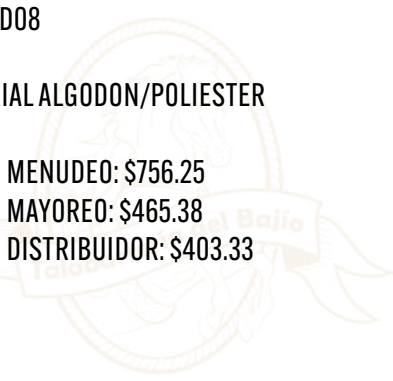

VESTIDO LICRA FLECO POPOTILLOS

COD: HD06

-MATERIAL POLIESTER/ELASTANO

PRECIO MENUDEO: \$695.75

PRECIO MAYOREO: \$428.15

PRECIO DISTRIBUIDOR: \$371.07

VESTIDO LICRA FLECO

COD: HD03

-MATERIAL POLIESTER/ELASTANO

PRECIO MENEDEO: \$695.75

PRECIO MAYOREO: \$428.15

PRECIO DISTRIBUIDOR: \$371.07

TONALIDADES Y ACABADOS PUEDEN VARIAR SEGÚN EL PROVEEDOR

SACO DE MEZCLILLA BRILLOSO

COD: HD08

-MATERIAL ALGODON/POLIESTER

PRECIO MENUDEO: \$756.25

PRECIO MAYOREO: \$465.38

PRECIO DISTRIBUIDOR: \$403.33

CHAMARRA BOTON FORRADA/GRECAS

COD: HD22

-MATERIAL ALGODON/POLIESTER

PRECIO MENUDEO: \$726.00

PRECIO MAYOREO: \$446.77