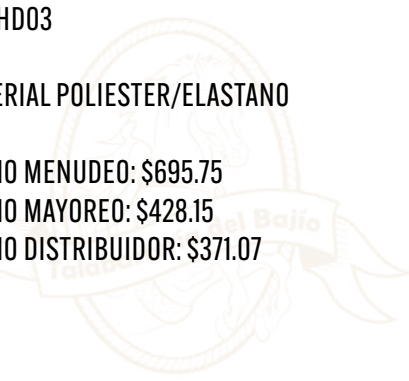

VESTIDO LICRA FLECO POPOTILLOS

COD: HD06

-MATERIAL POLIESTER/ELASTANO

PRECIO MENUDEO: \$695.75

PRECIO MAYOREO: \$428.15

PRECIO DISTRIBUIDOR: \$371.07

VESTIDO LICRA FLECO

COD: HD03

-MATERIAL POLIESTER/ELASTANO

PRECIO MENEDEO: \$695.75

PRECIO MAYOREO: \$428.15

PRECIO DISTRIBUIDOR: \$371.07

TONALIDADES Y ACABADOS PUEDEN VARIAR SEGÚN EL PROVEEDOR

SACO DE MEZCLILLA BRILLOSO

COD: HD08

-MATERIAL ALGODON/POLIESTER