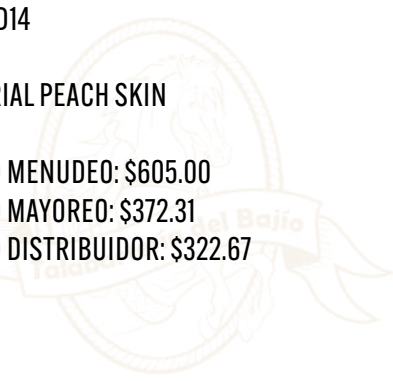

CHALECO BORDADO

COD: HD14

-MATERIAL PEACH SKIN

PRECIO MENUDEO: \$605.00

PRECIO MAYOREO: \$372.31

PRECIO DISTRIBUIDOR: \$322.67

TONALIDADES Y ACABADOS PUEDEN VARIAR SEGÚN EL PROVEEDOR

VESTIDO CON FLECOS

COD: HD15

-MATERIAL PEACH SKIN

PRECIO MENUDEO: \$605.00

PRECIO MAYOREO: \$372.31

PRECIO DISTRIBUIDOR: \$322.67

TONALIDADES Y ACABADOS PUEDEN VARIAR SEGÚN EL PROVEEDOR

CHALECO BORDADO CON FLECOS

COD: HD17

-MATERIAL PEACH SKIN

PRECIO MENEDEO: \$605.00

PRECIO MAYOREO: \$372.31

PRECIO DISTRIBUIDOR: \$322.67

TONALIDADES Y ACABADOS PUEDEN VARIAR SEGÚN EL PROVEEDOR

CHAMARRA CON FLECO

COD: HD18

-MATERIAL PEACH SKIN