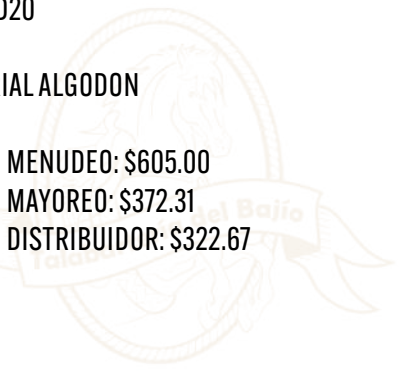

PRECIO MENUDEO: \$605.00

PRECIO MAYOREO: \$372.31

PRECIO DISTRIBUIDOR: \$322.67

TONALIDADES Y ACABADOS PUEDEN VARIAR SEGÚN EL PROVEEDOR

CAPA FORRADA

COD: HD20

-MATERIAL ALGODON

PRECIO MENUDEO: \$605.00

PRECIO MAYOREO: \$372.31

PRECIO DISTRIBUIDOR: \$322.67

CHAMARRA CORTA FORRADA/GRECA

COD: HD24

-MATERIAL ALGODON

PRECIO MENUDEO: \$605.00

PRECIO MAYOREO: \$372.31

PRECIO DISTRIBUIDOR: \$322.67