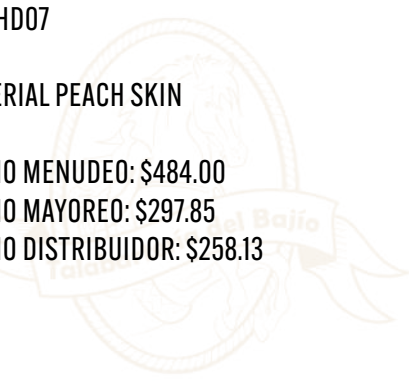

-MATERIAL GAMUZA SINTETICA

PRECIO MENUDEO: \$453.75

PRECIO MAYOREO: \$279.23

PRECIO DISTRIBUIDOR: \$242.00

TONALIDADES Y ACABADOS PUEDEN VARIAR SEGÚN EL PROVEEDOR

FALDA CON FLECOS

COD: HD07

-MATERIAL PEACH SKIN

PRECIO MENUDEO: \$484.00

PRECIO MAYOREO: \$297.85

PRECIO DISTRIBUIDOR: \$258.13

VESTIDO LICRA LARGO

COD: HD12

-MATERIAL POLIESTER/ELASTANO

PRECIO MENUDEO: \$514.25

PRECIO MAYOREO: \$316.46