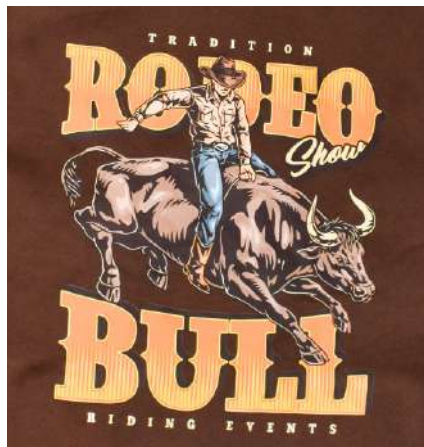

TONALIDADES Y ACABADOS PUEDEN VARIAR SEGÚN EL PROVEEDOR