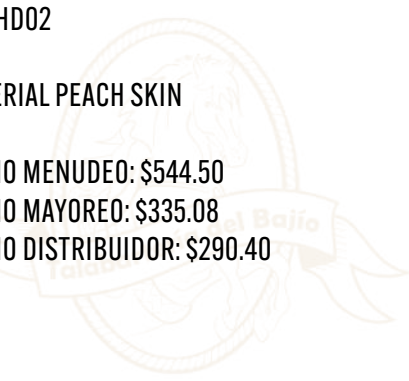

PRECIO MENUDEO: \$484.00

PRECIO MAYOREO: \$297.85

PRECIO DISTRIBUIDOR: \$258.13

VESTIDO LICRA LARGO

COD: HD12

-MATERIAL POLIESTER/ELASTANO

PRECIO MENUDEO: \$514.25

PRECIO MAYOREO: \$316.46

PRECIO DISTRIBUIDOR: \$274.27

TONALIDADES Y ACABADOS PUEDEN VARIAR SEGÚN EL PROVEEDOR

CHALECO CON FLECOS

COD: HD02

-MATERIAL PEACH SKIN

PRECIO MENUDEO: \$544.50

PRECIO MAYOREO: \$335.08

PRECIO DISTRIBUIDOR: \$290.40

CHALECO DOBLE FLECO

COD: HD09

-MATERIAL PEACH SKIN

PRECIO MENUDEO: \$544.50

PRECIO MAYOREO: \$335.08

PRECIO DISTRIBUIDOR: \$290.40

TONALIDADES Y ACABADOS PUEDEN VARIAR SEGÚN EL PROVEEDOR

FALDA LARGA CON FLECOS