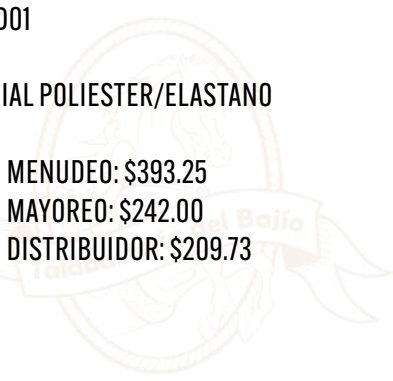

TOP CON FLECOS

COD: HD01

-MATERIAL POLIESTER/ELASTANO

PRECIO MENUDEO: \$393.25

PRECIO MAYOREO: \$242.00

PRECIO DISTRIBUIDOR: \$209.73

CHAMARRA CORTA FORRADA

COD: HD16