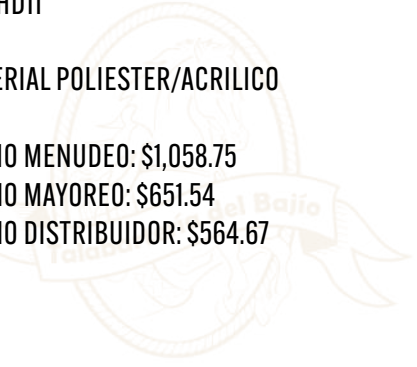

NEGRO	
TALLA	CODIGO
1	JNTC1
3	JNTC3
5	JNTC5
7	JNTC7
9	JNTC9
11	JNTC11
13	JNTC13

AZUL CLARO	
TALLA	CODIGO
1	JACTC1
3	JACTC3
5	JACTC5
7	JACTC7
9	JACTC9
11	JACTC11
13	JACTC13

AZUL OSCURO	
TALLA	CODIGO
1	JAOTC1
3	JAOTC3
5	JAOTC5
7	JAOTC7
9	JAOTC9
11	JAOTC11
13	JAOTC13

AZUL	
TALLA	CODIGO
1	JATC1
3	JATC3
5	JATC5
7	JATC7
9	JATC9
11	JATC11
13	JATC13

TONALIDADES Y ACABADOS PUEDEN VARIAR SEGÚN EL PROVEEDOR

CAPA PANO

COD: HD11

-MATERIAL POLIESTER/ACRILICO

PRECIO MENUDEO: \$1,058.75

PRECIO MAYOREO: \$651.54

PRECIO DISTRIBUIDOR: \$564.67

TONALIDADES Y ACABADOS PUEDEN VARIAR SEGÚN EL PROVEEDOR

TALABARTERÍA DEL BAJÍO

TALABARTERÍA DEL BAJÍO SA DE CV
BANORTE

TARJETA: 4189 2810 4953 6569

CUENTA CLABE: 072 225 01226166275 8