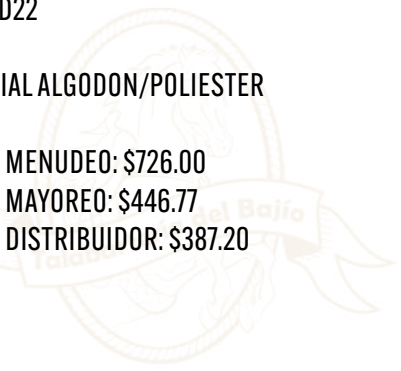

CHAMARRA BOTON FORRADA/GRECAS

COD: HD22

-MATERIAL ALGODON/POLIESTER

PRECIO MENUDEO: $726.00

PRECIO MAYOREO: $446.77

PRECIO DISTRIBUIDOR: $387.20