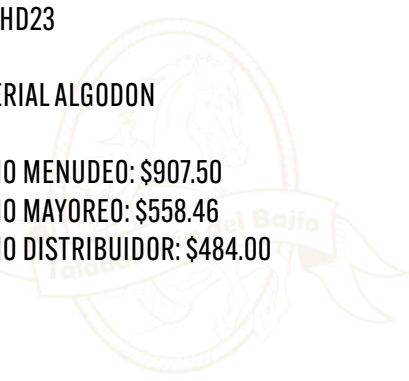

CONJUNTO BRILLOSO

COD: HD23

-MATERIAL ALGODON

PRECIO MENUDEO: $907.50

PRECIO MAYOREO: $558.46

PRECIO DISTRIBUIDOR: $484.00