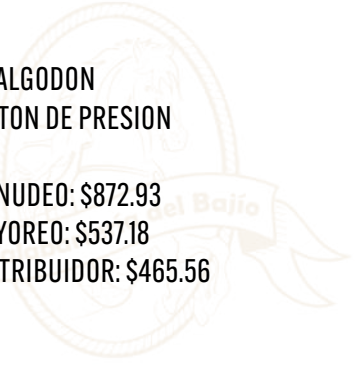

TONALIDADES Y ACABADOS PUEDEN VARIAR SEGÚN EL PROVEEDOR

CAMISA DAMA BASIC

COD: CRDS

- MATERIAL ALGODON
- CIERRE BOTON DE PRESION

PRECIO MENUDEO: \$872.93

PRECIO MAYOREO: \$537.18

PRECIO DISTRIBUIDOR: \$465.56

TALLAS	
MEDIDA	CODIGO
S	CRDS
M	CRDM
L	CRDG
XL	CRDXL
XXL	CRDXXL

TONALIDADES Y ACABADOS PUEDEN VARIAR SEGÚN EL PROVEEDOR

CONJUNTO BRILLOSO

COD: HD23

-MATERIAL ALGODON

PRECIO MENUDEO: \$907.50

PRECIO MAYOREO: \$558.46