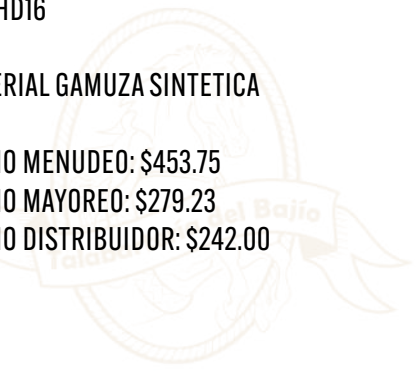

CHAMARRA CORTA FORRADA

COD: HD16

-MATERIAL GAMUZA SINTETICA

PRECIO MENUDEO: $453.75

PRECIO MAYOREO: $279.23

PRECIO DISTRIBUIDOR: $242.00

TONALIDADES Y ACABADOS PUEDEN VARIAR SEGÚN EL PROVEEDOR