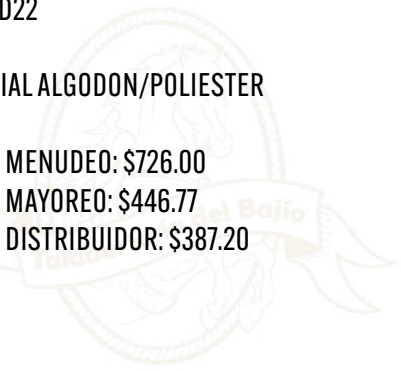

CHAMARRA BOTON FORRADA/GRECAS

COD: HD22

-MATERIAL ALGODON/POLIESTER

PRECIO MENUDEO: $726.00

PRECIO MAYOREO: $446.77

PRECIO DISTRIBUIDOR: $387.20