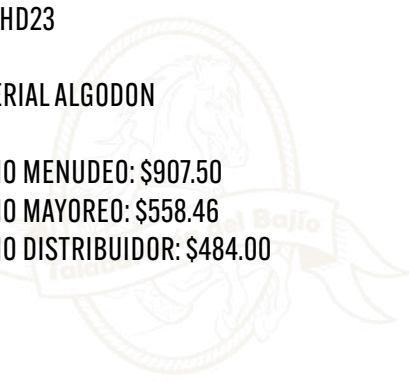

CONJUNTO BRILLOSO

COD: HD23

-MATERIAL ALGODON

PRECIO MENUDEO: $907.50

PRECIO MAYOREO: $558.46

PRECIO DISTRIBUIDOR: $484.00