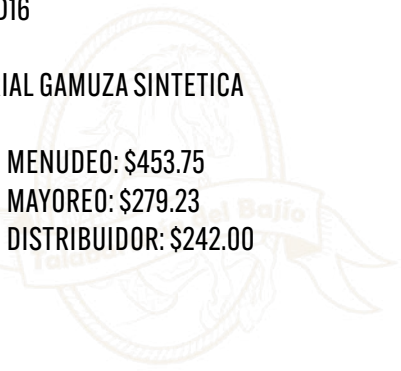

CHAMARRA CORTA FORRADA

COD: HD16

-MATERIAL GAMUZA SINTETICA

PRECIO MENUDEO: $453.75

PRECIO MAYOREO: $279.23

PRECIO DISTRIBUIDOR: $242.00

TONALIDADES Y ACABADOS PUEDEN VARIAR SEGÚN EL PROVEEDOR