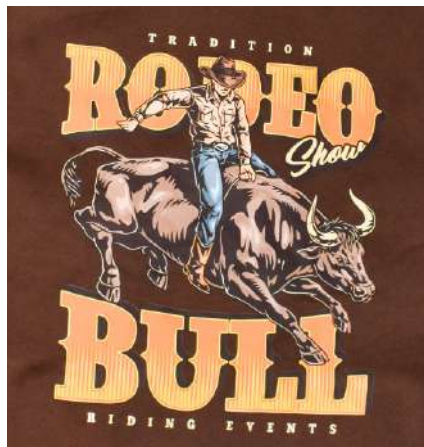

TONALIDADES Y ACABADOS PUEDEN VARIAR SEGÚN EL PROVEEDOR

VESTIDO LICRA FLECO POPOTILLOS

COD: HD06

-MATERIAL POLIESTER/ELASTANO

PRECIO MENUDEO: \$695.75

PRECIO MAYOREO: \$428.15

PRECIO DISTRIBUIDOR: \$371.07

VESTIDO LICRA FLECO