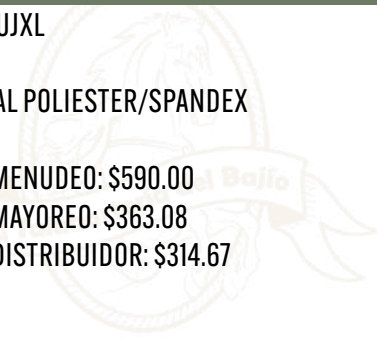

PRECIO DISTRIBUIDOR: \$314.67

SUDADERA MUJER DISENOS VARIADOS
TALLA XL

COD: SMUJXL

-MATERIAL POLIESTER/SPANDEX

PRECIO MENUDEO: \$590.00

PRECIO MAYOREO: \$363.08

PRECIO DISTRIBUIDOR: \$314.67

CATALOGO TALABARTERIA DEL BAJO

TONALIDADES Y ACABADOS PUEDEN VARIAR SEGÚN EL PROVEEDOR

VESTIDO LICRA FLECO POPOTILLOS

COD: HD06

-MATERIAL POLIESTER/ELASTANO

PRECIO MENUDEO: \$695.75

PRECIO MAYOREO: \$428.15

PRECIO DISTRIBUIDOR: \$371.07

VESTIDO LICRA FLECO