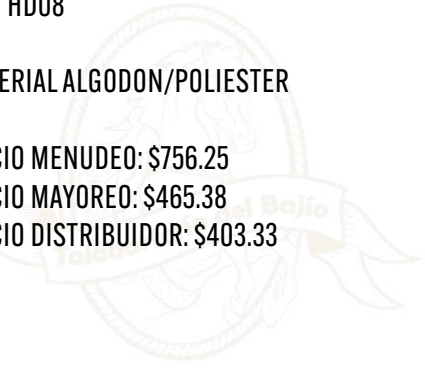

SACO DE MEZCLILLA BRILLOSO

COD: HD08

-MATERIAL ALGODON/POLIESTER

PRECIO MENUDEO: $756.25

PRECIO MAYOREO: $465.38

PRECIO DISTRIBUIDOR: $403.33