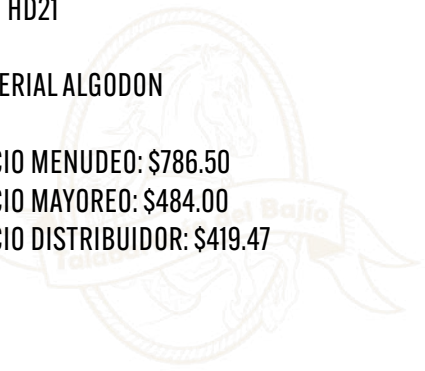

CAMISA BORDADA/FLECOS

COD: HD21

-MATERIAL ALGODON

PRECIO MENUDEO: $786.50

PRECIO MAYOREO: $484.00

PRECIO DISTRIBUIDOR: $419.47