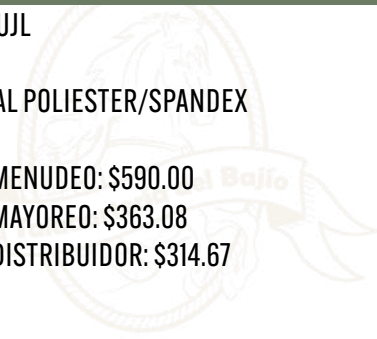

**SUDADERA MUJER DISENOS VARIADOS
TALLA L**

COD: SMUJL

-MATERIAL POLIESTER/SPANDEX

PRECIO MENUDEO: $590.00

PRECIO MAYOREO: $363.08

PRECIO DISTRIBUIDOR: $314.67