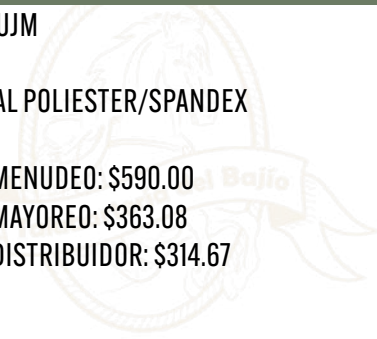

SUDADERA MUJER DISENOS VARIADOS
TALLA M

COD: SMUJM

-MATERIAL POLIESTER/SPANDEX

PRECIO MENUDEO: $590.00

PRECIO MAYOREO: $363.08

PRECIO DISTRIBUIDOR: $314.67