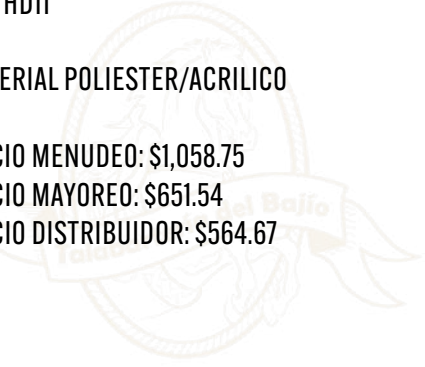

NEGRO	
TALLA	CODIGO
1	JNTC1
3	JNTC3
5	JNTC5
7	JNTC7
9	JNTC9
11	JNTC11
13	JNTC13

AZUL CLARO	
TALLA	CODIGO
1	JACTC1
3	JACTC3
5	JACTC5
7	JACTC7
9	JACTC9
11	JACTC11
13	JACTC13

AZUL OSCURO	
TALLA	CODIGO
1	JAOTC1
3	JAOTC3
5	JAOTC5
7	JAOTC7
9	JAOTC9
11	JAOTC11
13	JAOTC13

AZUL	
TALLA	CODIGO
1	JATC1
3	JATC3
5	JATC5
7	JATC7
9	JATC9
11	JATC11
13	JATC13

TONALIDADES Y ACABADOS PUEDEN VARIAR SEGÚN EL PROVEEDOR

CAPA PANO

COD: HD11

-MATERIAL POLIESTER/ACRILICO

PRECIO MENUDEO: \$1,058.75

PRECIO MAYOREO: \$651.54

PRECIO DISTRIBUIDOR: \$564.67

TONALIDADES Y ACABADOS PUEDEN VARIAR SEGÚN EL PROVEEDOR

TALABARTERÍA DEL BAJÍO

TALABARTERÍA DEL BAJÍO SA DE CV
BANORTE

TARJETA: 4189 2810 4953 6569

CUENTA CLABE: 072 225 01226166275 8