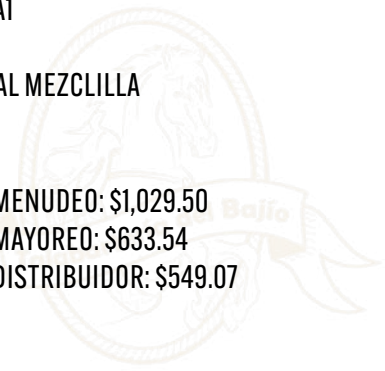

NEGRO	
TALLA	CODIGO
1	JNLV1
3	JNLV3
5	JNLV5
7	JNLV7
9	JNLV9
11	JNLV11
13	JNLV13

AZUL CLARO	
TALLA	CODIGO
1	JACLV1
3	JACLV3
5	JACLV5
7	JACLV7
9	JACLV9
11	JACLV11
13	JACLV13

AZUL OSCURO	
TALLA	CODIGO
1	JAOLV1
3	JAOLV3
5	JAOLV5
7	JAOLV7
9	JAOLV9
11	JAOLV11
13	JAOLV13

AZUL	
TALLA	CODIGO
1	JALV1
3	JALV3
5	JALV5
7	JALV7
9	JALV9
11	JALV11
13	JALV13

TONALIDADES Y ACABADOS PUEDEN VARIAR SEGÚN EL PROVEEDOR

JEANS DAMA TIPO ARIAT

COD:JATA1

- MATERIAL MEZCLILLA
- CORTE

PRECIO MENUDEO: \$1,029.50
 PRECIO MAYOREO: \$633.54
 PRECIO DISTRIBUIDOR: \$549.07

NEGRO	
TALLA	CODIGO
1	JNTA1
3	JNTA3
5	JNTA5
7	JNTA7
9	JNTA9
11	JNTA11
13	JNTA13

AZUL CLARO	
TALLA	CODIGO
1	JACTA1
3	JACTA3
5	JACTA5
7	JACTA7
9	JACTA9
11	JACTA11
13	JACTA13

AZUL OSCURO	
TALLA	CODIGO
1	JAOTA1
3	JAOTA3
5	JAOTA5
7	JAOTA7
9	JAOTA9
11	JAOTA11
13	JAOTA13