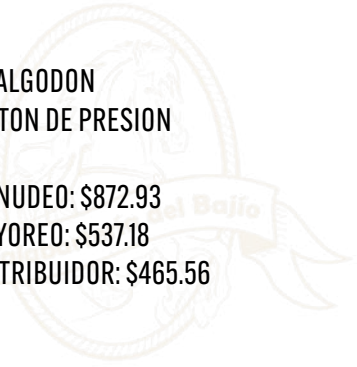

PRECIO MAYOREO: \$446.77

PRECIO DISTRIBUIDOR: \$387.20

TONALIDADES Y ACABADOS PUEDEN VARIAR SEGÚN EL PROVEEDOR

CAMISA BORDADA/FLECOS

COD: HD21

-MATERIAL ALGODON

PRECIO MENUDEO: \$786.50

PRECIO MAYOREO: \$484.00

PRECIO DISTRIBUIDOR: \$419.47

TONALIDADES Y ACABADOS PUEDEN VARIAR SEGÚN EL PROVEEDOR

CAMISA DAMA BASIC

COD: CRDS

- MATERIAL ALGODON
- CIERRE BOTON DE PRESION

PRECIO MENUDEO: \$872.93

PRECIO MAYOREO: \$537.18

PRECIO DISTRIBUIDOR: \$465.56

TALLAS	
MEDIDA	CODIGO
S	CRDS
M	CRDM
L	CRDG
XL	CRDXL
XXL	CRDXXL

TONALIDADES Y ACABADOS PUEDEN VARIAR SEGÚN EL PROVEEDOR

CONJUNTO BRILLOSO

COD: HD23

-MATERIAL ALGODON

PRECIO MENUDEO: \$907.50