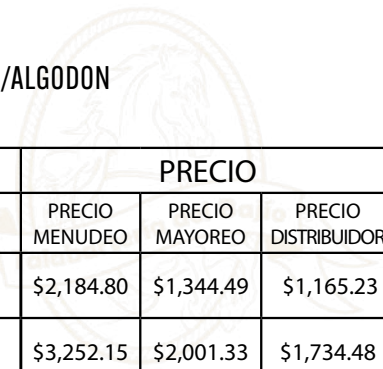

PRECIO MENUDEO: \$1,812.45

PRECIO MAYOREO: \$1,115.35

PRECIO DISTRIBUIDOR: \$966.64

CHALECO PROTECTOR CHAMPION

COD: CHI24

·MATERIAL NYLON/ALGODON

CODIGO	PRECIO		
	PRECIO MENUDEO	PRECIO MAYOREO	PRECIO DISTRIBUIDOR
CHI25 (NIÑO)	\$2,184.80	\$1,344.49	\$1,165.23
CHI24 (ADULTO)	\$3,252.15	\$2,001.33	\$1,734.48

CHALECO JOCKEY ULTRALIGERO

COD: CJ05

·MATERIAL VINIL/NYLON

PRECIO MENUDEO: \$2,080.61

PRECIO MAYOREO: \$1,280.38

PRECIO DISTRIBUIDOR: \$1,109.66

BOTA CARRERA PARA JOCKEY CHAROL

COD: BC020