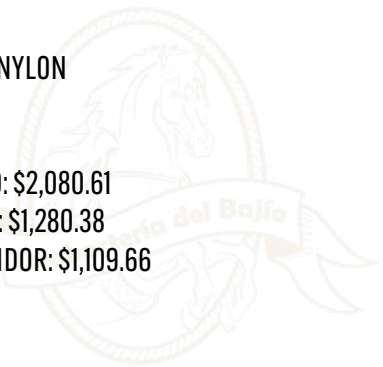

CHALECO JOCKEY ULTRALIGERO

COD: CJ05

·MATERIAL VINIL/NYLON

PRECIO MENUDEO: \$2,080.61

PRECIO MAYOREO: \$1,280.38

PRECIO DISTRIBUIDOR: \$1,109.66

BOTA CARRERA PARA JOCKEY CHAROL

COD: BC020

- MATERIAL CHAROL
- ACABADO BRILLANTE

PRECIO MENUDEO: \$2,451.21
 PRECIO MAYOREO: \$1,508.44
 PRECIO DISTRIBUIDOR: \$1,307.31

TALLA	CODIGO
#2	BC020
#2.5	BC021
#3	BC022
#3.5	BC023
#4	BC024
#4.5	BC025
#5	BC026
#5.5	BC027
#6	BC028
#6.5	BC029
#7	BC030
#7.5	BC031

BOTA CARRERA PARA JOCKEY PIEL

COD:BP020

- MATERIAL PIEL
- ACABADO SATIN

PRECIO MENUDEO: \$2,698.27
 PRECIO MAYOREO: \$1,660.47
 PRECIO DISTRIBUIDOR: \$1,439.08

TALLA	CODIGO
#2	BP020
#3	BP021
#3.5	BP022
#4	BP023
#4.5	BP024
#5	BP025
#5.5	BP026
#6	BP027
#6.5	BP028
#7	BP029
#7.5	BP030