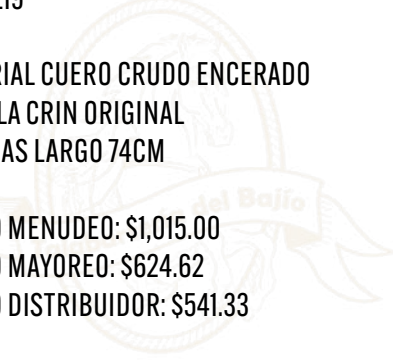

PRECIO MAYOREO: \$571.08

PRECIO DISTRIBUIDOR: \$494.93

TONALIDADES Y ACABADOS PUEDEN VARIAR SEGÚN EL PROVEEDOR

CUARTA CON CRIN

COD: TL23

- MATERIAL CUERO CRUDO
- PAJUELA CUERO CRUDO EN TIRAS
- MEDIDAS LARGO 60CM

PRECIO MENUDEO: \$1,015.00

PRECIO MAYOREO: \$624.62

PRECIO DISTRIBUIDOR: \$541.33

CUARTA CRIN ORIGINAL

COD: TL19

- MATERIAL CUERO CRUDO ENGERADO
- PAJUELA CRIN ORIGINAL
- MEDIDAS LARGO 74CM

PRECIO MENUDEO: \$1,015.00

PRECIO MAYOREO: \$624.62

PRECIO DISTRIBUIDOR: \$541.33

TONALIDADES Y ACABADOS PUEDEN VARIAR SEGÚN EL PROVEEDOR

CUARTA #450 PIEL C/FERRUL

COD: CHI60

- MATERIAL MANGO DE ACERO
- PAJUELA PIEL
- MEDIDAS LARGO 75CM