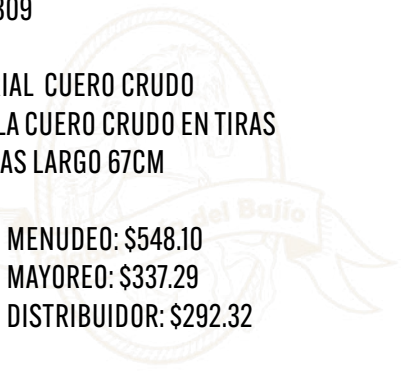

PRECIO MAYOREO: \$242.35

PRECIO DISTRIBUIDOR: \$210.04

TONALIDADES Y ACABADOS PUEDEN VARIAR SEGÚN EL PROVEEDOR

CUARTA DC

COD: C309

- MATERIAL CUERO CRUDO
- PAJUELA CUERO CRUDO EN TIRAS
- MEDIDAS LARGO 67CM

PRECIO MENUDEO: \$548.10

PRECIO MAYOREO: \$337.29

PRECIO DISTRIBUIDOR: \$292.32

CUARTA PATA DE BECERRO

COD: TL22

- MATERIAL CUERO CRUDO ENGERADO/ PATA DE BECERRO ORIGINAL
- PAJUELA CUERO CRUDO EN TIRAS
- MEDIDAS LARGO 58CM