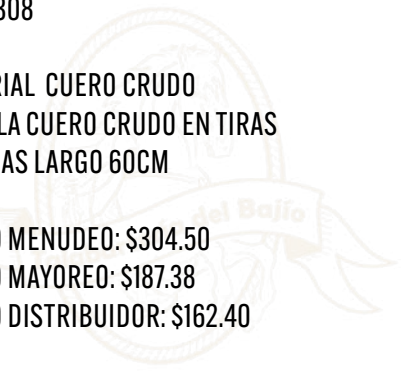

CUARTA COMBINADA

COD: C308

- ·MATERIAL CUERO CRUDO
- ·PAJUELA CUERO CRUDO EN TIRAS
- ·MEDIDAS LARGO 60CM

PRECIO MENUDEO: $304.50

PRECIO MAYOREO: $187.38

PRECIO DISTRIBUIDOR: $162.40