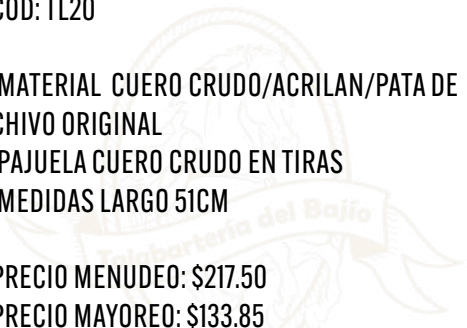

CUARTA PATA CHIVO

COD: TL20

- ·MATERIAL CUERO CRUDO/ACRILAN/PATA DE CHIVO ORIGINAL
- ·PAJUELA CUERO CRUDO EN TIRAS
- ·MEDIDAS LARGO 51CM

PRECIO MENUDEO: $217.50

PRECIO MAYOREO: $133.85

PRECIO DISTRIBUIDOR: $116.00