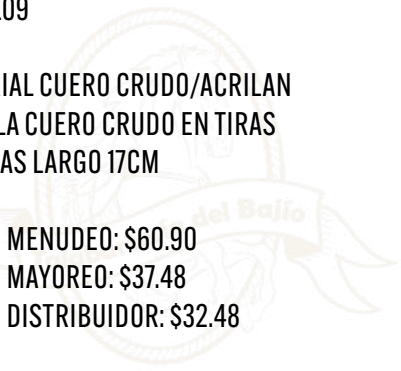

CUARTA FINA

COD: TL09

- -MATERIAL CUERO CRUDO/ACRILAN
- -PAJUELA CUERO CRUDO EN TIRAS
- -MEDIDAS LARGO 17CM

PRECIO MENUDEO: $60.90

PRECIO MAYOREO: $37.48

PRECIO DISTRIBUIDOR: $32.48