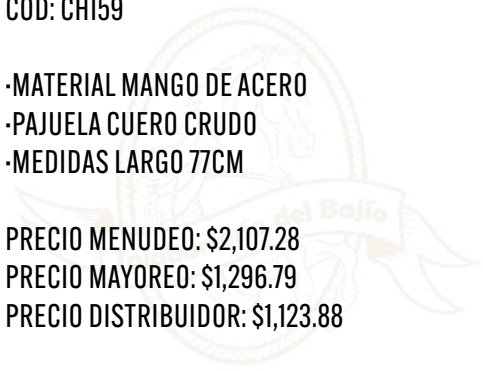

PRECIO MAYOREO: \$624.62

PRECIO DISTRIBUIDOR: \$541.33

TONALIDADES Y ACABADOS PUEDEN VARIAR SEGÚN EL PROVEEDOR

CUARTA #450 PIEL C/FERRUL

COD: CHI60

- MATERIAL MANGO DE ACERO
- PAJUELA PIEL
- MEDIDAS LARGO 75CM

PRECIO MENUDEO: \$2,075.67

PRECIO MAYOREO: \$1,277.33

PRECIO DISTRIBUIDOR: \$1,107.02

CUARTA #403 CUERO CRUDO

COD: CHI59

- MATERIAL MANGO DE ACERO
- PAJUELA CUERO CRUDO
- MEDIDAS LARGO 77CM

PRECIO MENUDEO: \$2,107.28

PRECIO MAYOREO: \$1,296.79

PRECIO DISTRIBUIDOR: \$1,123.88

TONALIDADES Y ACABADOS PUEDEN VARIAR SEGÚN EL PROVEEDOR

TALABARTERÍA DEL BAJÍO

TALABARTERÍA DEL BAJÍO SA DE CV
BANORTE

TARJETA: 4189 2810 4953 6569