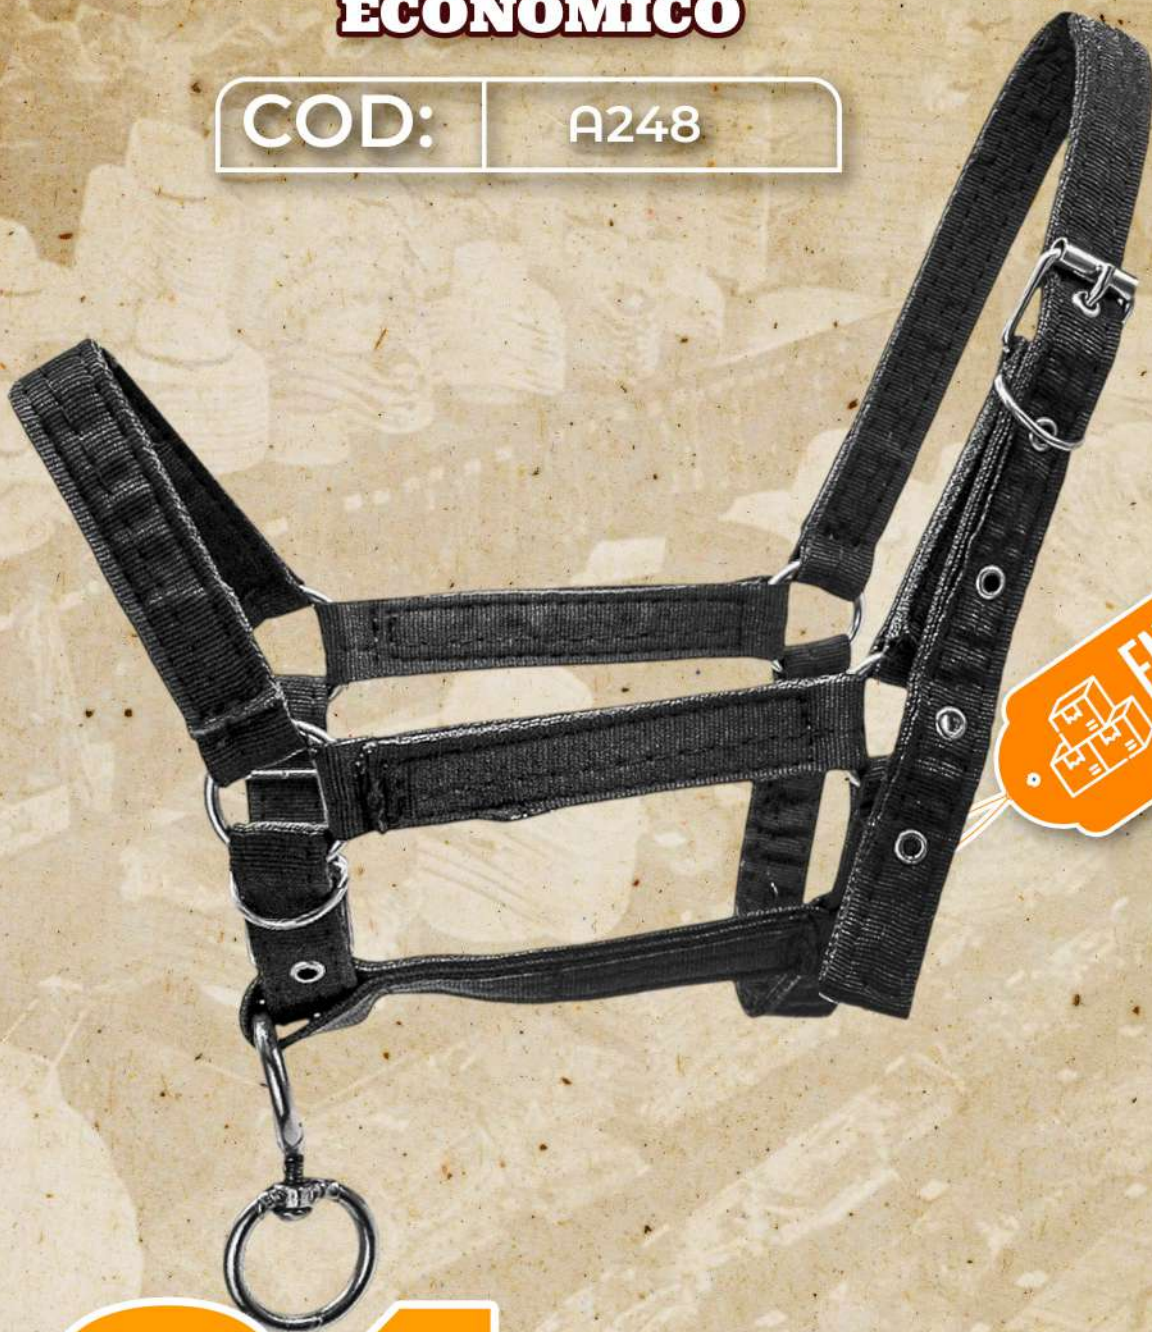

ALMARTIGON ECONOMICO

COD:

A248

ENVIO
GRATIS

24pz por
solo

$4,099