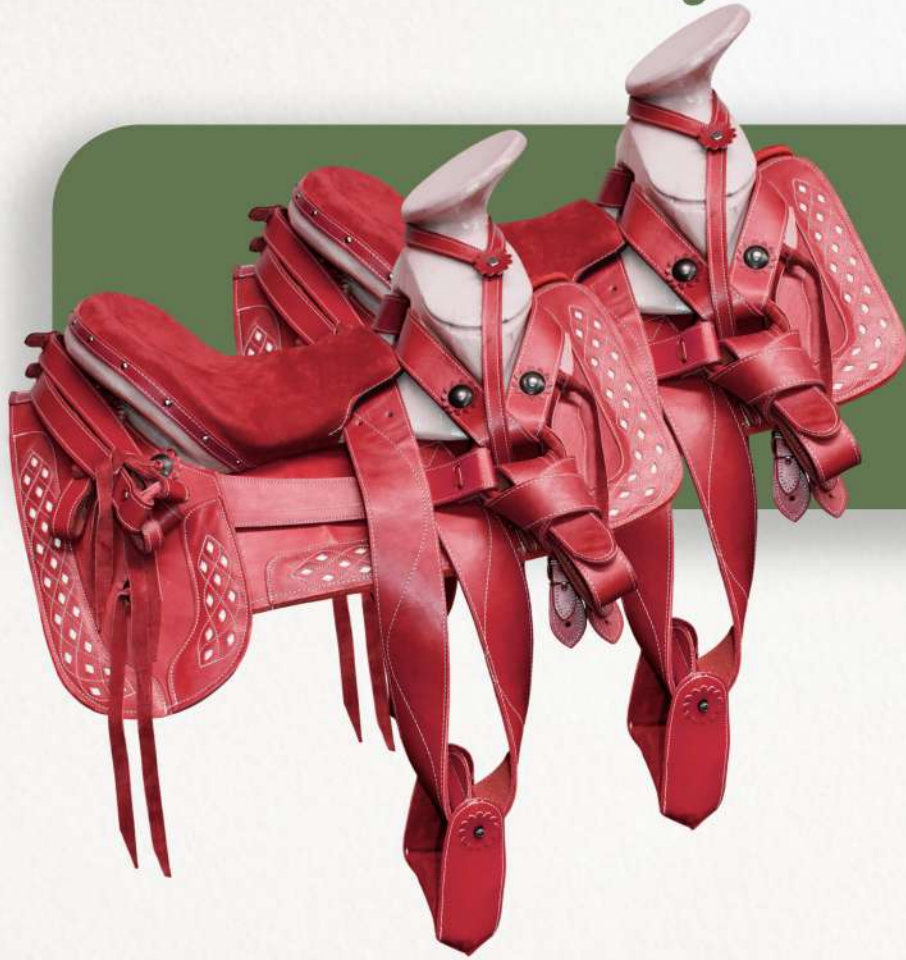

# COMBO CONJUNTO MONTURAS

*montura redonda de  
vaqueta asiento ortopédico*

**2 MONTURAS  
\$7,999**

**3 MONTURAS  
\$10,999**

**10 MONTURAS  
\$32,999**

DISPONIBLE EN:

MIEL

CAFÉ