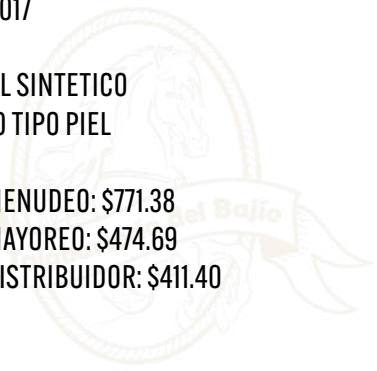

TONALIDADES Y ACABADOS PUEDEN VARIAR SEGÚN EL PROVEEDOR

BOTIN SINTETICO 726 PICAS

COD: BCC017

- MATERIAL SINTETICO
- ACABADO TIPO PIEL

PRECIO MENUDEO: \$771.38

PRECIO MAYOREO: \$474.69

PRECIO DISTRIBUIDOR: \$411.40