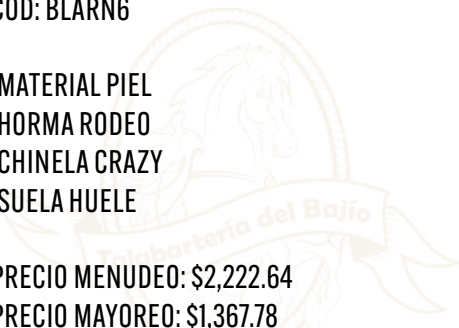

BOTA DE PIEL LASER BULLDOG

COD: BLBC6

- MATERIAL PIEL
- HORMA BULLDOG
- CHINELA CRAZY
- SUELA CUERO

PRECIO MENUDEO: \$2,249.10

PRECIO MAYOREO: \$1,384.06

PRECIO DISTRIBUIDOR: \$1,199.52

COLOR TOPO

TALLA	CODIGO
6	BLBT6
7	BLBT7
8	BLBT8
9	BLBT9
10	BLBT10

COLOR CAFE

TALLA	CODIGO
6	BLBT6
7	BLBT7
8	BLBT8
9	BLBT9
10	BLBT10

COLOR NEGRO

TALLA	CODIGO
6	BLBN6
7	BLBN7
8	BLBN8
9	BLBN9
10	BLBN10

BOTA DE PIEL LASER RODEO

COD: BLARN6

- MATERIAL PIEL
- HORMA RODEO
- CHINELA CRAZY
- SUELA HUELE

PRECIO MENUDEO: \$2,222.64

PRECIO MAYOREO: \$1,367.78

PRECIO DISTRIBUIDOR: \$1,185.41

COLOR ARENA

TALLA	CODIGO
6	BLART6
7	BLART7
8	BLART8
9	BLART9
10	BLART10

COLOR MIEL

TALLA	CODIGO
6	BLSRM6
7	BLSRM7
8	BLSRM8
9	BLSRM9
10	BLSRM10