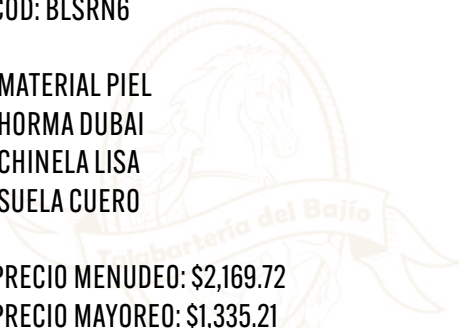

COD: BLSRN6

- MATERIAL PIEL
- HORMA DUBAI
- CHINELA LISA
- SUELA CUERO

PRECIO MENUDEO: \$2,169.72

PRECIO MAYOREO: \$1,335.21

PRECIO DISTRIBUIDOR: \$1,157.18

COLOR COGNAC	
TALLA	CODIGO
6	BLSRCG6
7	BLSRCG7
8	BLSRCG8
9	BLSRCG9
10	BLSRCG10

COLOR MIEL	
TALLA	CODIGO
6	BLSRM6
7	BLSRM7
8	BLSRM8
9	BLSRM9
10	BLSRM10

COLOR CAFE	
TALLA	CODIGO
6	BLSRC6
7	BLSRC7
8	BLSRC8
9	BLSRC9
10	BLSRC10

COLOR NEGRO	
TALLA	CODIGO
6	BLSRN6
7	BLSRN7
8	BLSRN8
9	BLSRN9
10	BLSRN10