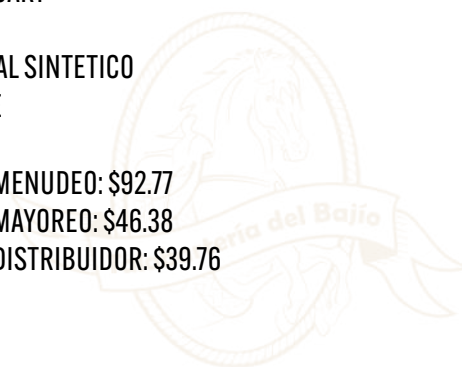

### MONEDERO MINI CON BROCHE

COD: BC684

- MATERIAL SINTETICO
- CIERRE

PRECIO MENUDEO: \$76.63  
PRECIO MAYOREO: \$38.32  
PRECIO DISTRIBUIDOR: \$32.84

### MONEDERO CHICO BROCHE Y CIERRE SINT.

COD: BCCART

- MATERIAL SINTETICO
- BROCHE

PRECIO MENUDEO: \$92.77  
PRECIO MAYOREO: \$46.38  
PRECIO DISTRIBUIDOR: \$39.76