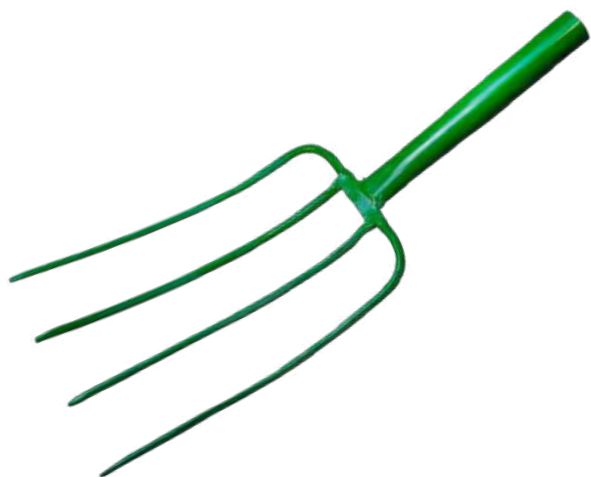

## ESCOBA JARDIN DIENTES

COD: E6996

- LION TOOLS
- MANGO DE MADERA
- SENCILLA

CODIGO	PRECIO		
	PRECIO MENUDEO	PRECIO MAYOREO	PRECIO DISTRIBUIDOR
E6996	\$180.80	\$111.26	\$96.43
E4819	\$268.37	\$165.15	\$143.13

## RASTRILLO RECTO

COD: R0761

- LION TOOLS
- 14 DIENTES
- CABEZA 37CM

PRECIO MENUDEO: \$271.20  
 PRECIO MAYOREO: \$166.90  
 PRECIO DISTRIBUIDOR: \$144.64

## RASTRILLO JARDINERO

COD: R0762

- LION TOOLS
- 14 DIENTES
- CABEZA 34 CM

PRECIO MENUDEO: \$313.58  
 PRECIO MAYOREO: \$192.97  
 PRECIO DISTRIBUIDOR: \$167.24

## BIELDO

COD: B2343

- LION TOOLS
- MEDIDA 137CM
- 4 DIENTES
- MANGO DE MADERA

PRECIO MENUDEO: \$827.73

PRECIO MAYOREO: \$509.37

PRECIO DISTRIBUIDOR: \$441.45