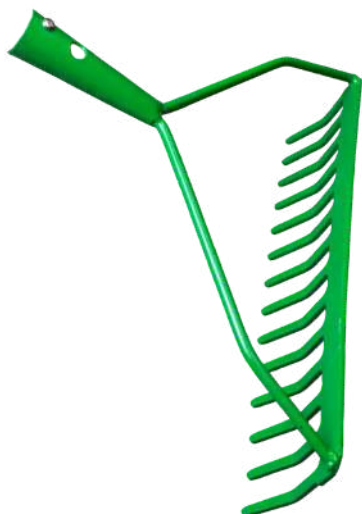

## HACHA CAZADORA

COD: 0041

- LION TOOLS
- PESO 11/2LBS
- MANGO DE FIBRA DE VIDRIO

PRECIO MENUDEO: \$281.09

PRECIO MAYOREO: \$172.98

PRECIO DISTRIBUIDOR: \$149.91

## TIJERA DE RAMA ALTA

COD: 0062

- LION TOOLS
- MEDIDA 28"
- MANGO TUBULAR
- TOPES DE PLASTICO
- CAPACIDAD DE CORTE 1 1/2"

PRECIO MENUDEO: \$296.62

PRECIO MAYOREO: \$182.54

PRECIO DISTRIBUIDOR: \$158.20

CODIGO	MEDIDA
E6996	22 DIENTES
E4819	24 DIENTES

## ESCOBA JARDIN DIENTES

COD: E6996

- LION TOOLS
- MANGO DE MADERA
- SENCILLA

CODIGO	PRECIO		
	PRECIO MENUDEO	PRECIO MAYOREO	PRECIO DISTRIBUIDOR
E6996	\$180.80	\$111.26	\$96.43
E4819	\$268.37	\$165.15	\$143.13

## RASTRILLO RECTO

COD: R0761

- LION TOOLS
- 14 DIENTES
- CABEZA 37CM

PRECIO MENUDEO: \$271.20  
 PRECIO MAYOREO: \$166.90  
 PRECIO DISTRIBUIDOR: \$144.64