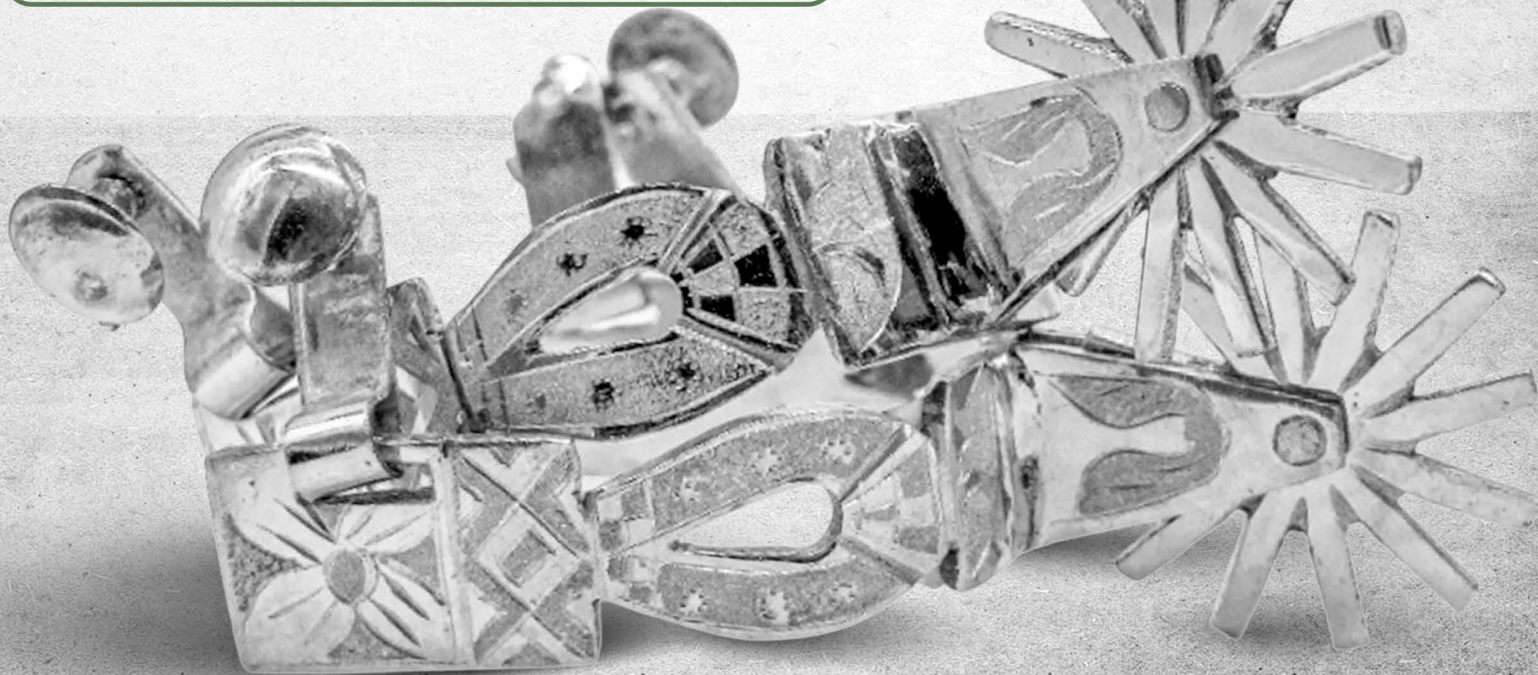

ESPUELA FIGURA CALADA  
E183