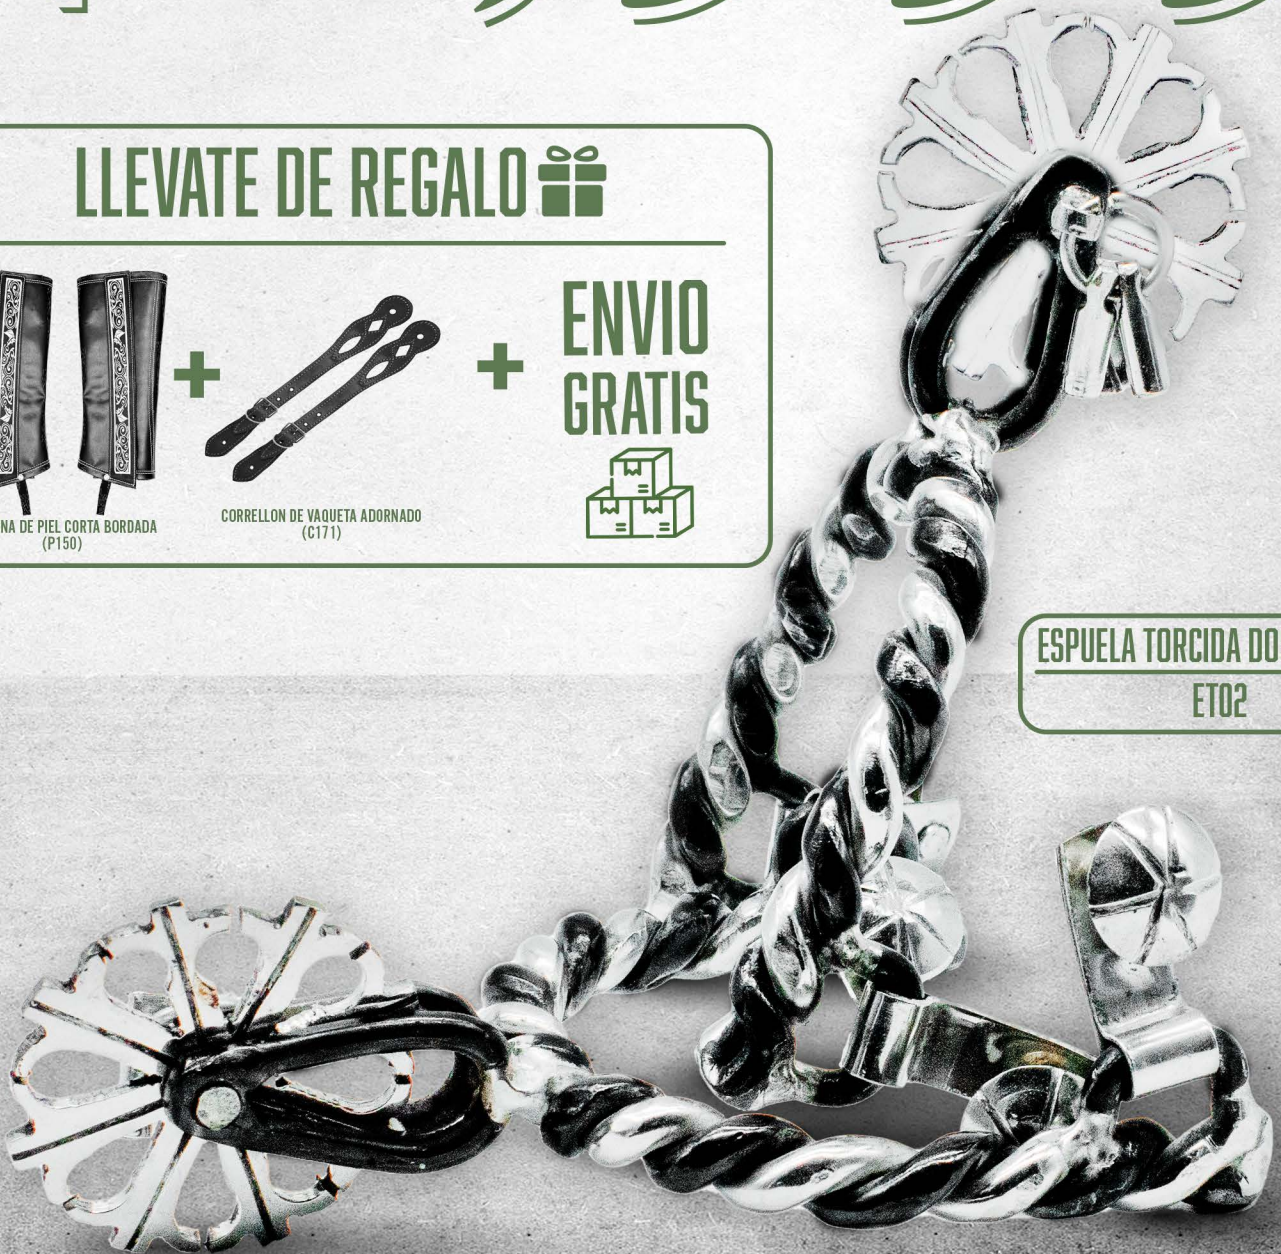

COMBOS ESPUELAS

Por solo

$1,999

LLEVATE DE REGALO

+

+

ENVIO
GRATIS

ESPUELA TORCIDA DOS COLORES

ET02