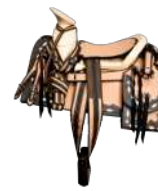

PRECIO DISTRIBUIDOR: \$2,609.33

COD: M494

COD: M495

COD: M496

COD: M498

COD: M499

COD: M500

MONTURA COLA DE PATO VAQUETA SENCILLA