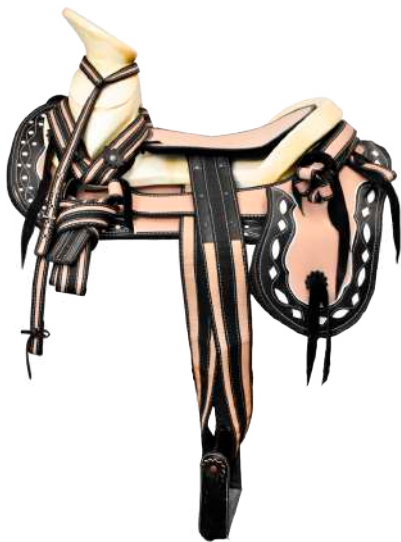

PRECIO MAYOREO: \$2,693.85

PRECIO DISTRIBUIDOR: \$2,334.67

COD: M485

COD: M486

MONTURA REDONDA CUERO RECUPERADO

COD: M488

- MATERIAL CUERO RECUPERADO
- FUSTE 15"
- ACCESORIOS EXTRAS: CABEZADA, CORRELLONES, PECHO PRETAL
- CANTINAS DESMONTABLES

PRECIO MENUDEO: \$3,338.18

PRECIO MAYOREO: \$2,693.85

PRECIO DISTRIBUIDOR: \$2,334.67

COD: M489

COD: M490

COD: M491

MONTURA COLA DE PATO CON CANTINAS DE LONA

COD: MLC442