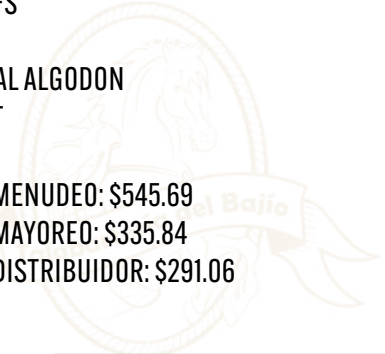

OCRE	
TALLA	CODIGO
S	PEVSO
M	PEQMO
L	PEVLO
XL	PEVXLO
XXL	PEVXXLO

AZUL CIELO	
TALLA	CODIGO
S	PEVSAC
M	PEQMAC
L	PEVLAC
XL	PEVXLAC
XXL	PEVXXLAC

TONALIDADES Y ACABADOS PUEDEN VARIAR SEGÚN EL PROVEEDOR

CAMISA DE CUADROS FRANEL

COD: CCFS

- MATERIAL ALGODON
- SLIM FIT

PRECIO MENUDEO: \$545.69
PRECIO MAYOREO: \$335.84
PRECIO DISTRIBUIDOR: \$291.06

TALLAS	
TALLA	CODIGO
S	CCFS
M	CCFM
L	CCFL

TONALIDADES Y ACABADOS PUEDEN VARIAR SEGÚN EL PROVEEDOR

CAMISA DE CUADROS HOMBRE S

COD: CCUADHS

-MATERIAL POLIESTER/SPANDEX

PRECIO MENEDEO: \$545.75

PRECIO MAYOREO: \$335.85

PRECIO DISTRIBUIDOR: \$291.07

TALLAS	
TALLA	CODIGO
S	CCUADHS
M	CCUADHM
L	CCUADHL
XL	CCUADHXL