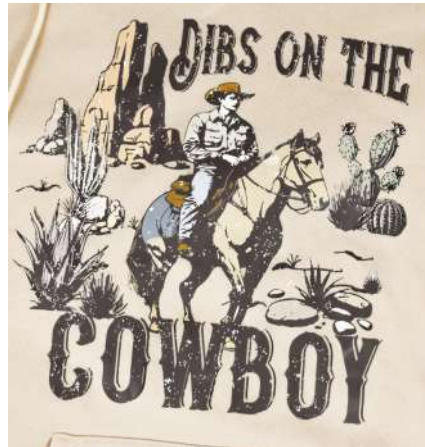

SUDADERA HOMBRE DISEÑOS
VARIADOS TALLA M

COD: SHOMM

-MATERIAL POLIESTER/SPANDEX

PRECIO MENEDEO: \$590.00

PRECIO MAYOREO: \$363.08

PRECIO DISTRIBUIDOR: \$314.67

TONALIDADES Y ACABADOS PUEDEN VARIAR SEGÚN EL PROVEEDOR