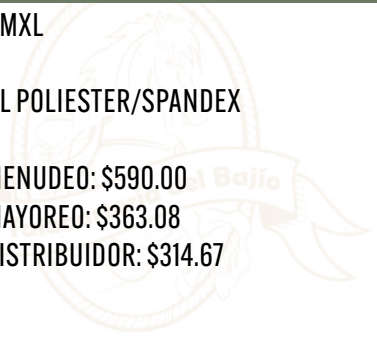

SUDADERA HOMBRE DISEÑOS VARIADOS TALLA XL

COD: SHOMXL

-MATERIAL POLIESTER/SPANDEX

PRECIO MENUDEO: $590.00

PRECIO MAYOREO: $363.08

PRECIO DISTRIBUIDOR: $314.67