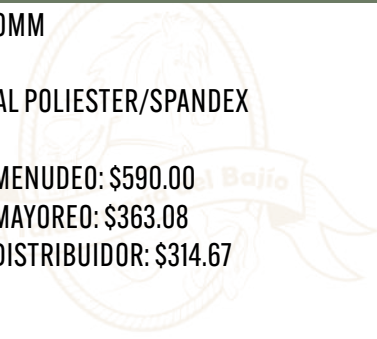

SUDADERA HOMBRE DISEÑOS
VARIADOS TALLA M

COD: SHOMM

-MATERIAL POLIESTER/SPANDEX

PRECIO MENEDEO: \$590.00

PRECIO MAYOREO: \$363.08

PRECIO DISTRIBUIDOR: \$314.67

TONALIDADES Y ACABADOS PUEDEN VARIAR SEGÚN EL PROVEEDOR

SUDADERA HOMBRE DISEÑOS
VARIADOS TALLA L

COD: SHOML

-MATERIAL POLIESTER/SPANDEX

PRECIO MENEDEO: \$590.00

PRECIO MAYOREO: \$363.08

PRECIO DISTRIBUIDOR: \$314.67

SUDADERA HOMBRE DISEÑOS VARIADOS TALLA XL

COD: SHOMXL