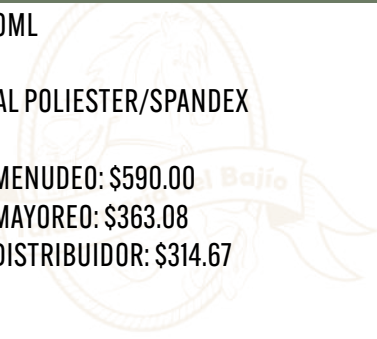

SUDADERA HOMBRE DISEÑOS
VARIADOS TALLA L

COD: SHOML

-MATERIAL POLIESTER/SPANDEX

PRECIO MENEDEO: \$590.00

PRECIO MAYOREO: \$363.08

PRECIO DISTRIBUIDOR: \$314.67

SUDADERA HOMBRE DISEÑOS VARIADOS TALLA XL

COD: SHOMXL