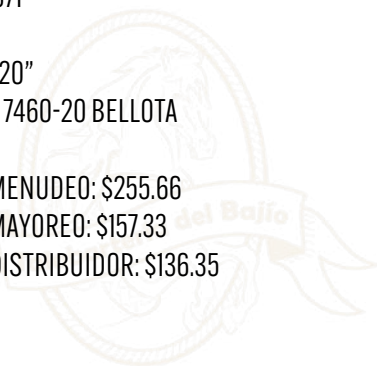

MACHETE PULIDO RECTO

COD: M6371

- MEDIDA 20"
- MODELO 7460-20 BELLOTA

PRECIO MENUDEO: \$255.66

PRECIO MAYOREO: \$157.33

PRECIO DISTRIBUIDOR: \$136.35

MACHETE PULIDO RECTO

COD: M6372

- MEDIDA 22"
- MODELO 7460-22 BELLOTA

PRECIO MENUDEO: \$261.31

PRECIO MAYOREO: \$160.81

PRECIO DISTRIBUIDOR: \$139.37

MACHETE PULIDO RECTO

COD: M1010

- MEDIDA 24"
- MODELO 7460-24 BELLOTA

PRECIO MENUDEO: \$268.38