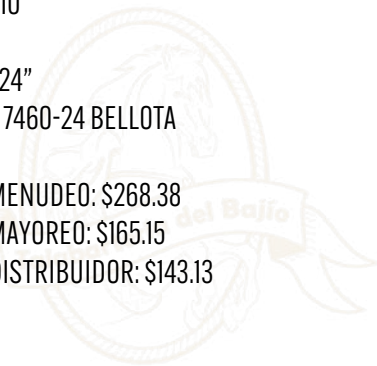

- MEDIDA 22"
- MODELO 7460-22 BELLOTA

PRECIO MENUDEO: \$261.31

PRECIO MAYOREO: \$160.81

PRECIO DISTRIBUIDOR: \$139.37

MACHETE PULIDO RECTO

COD: M1010

- MEDIDA 24"
- MODELO 7460-24 BELLOTA

PRECIO MENUDEO: \$268.38

PRECIO MAYOREO: \$165.15

PRECIO DISTRIBUIDOR: \$143.13

MACHETE PULIDO RECTO

COD: M1011

- MEDIDA 26"
- MODELO 7460-26 BELLOTA

PRECIO MENUDEO: \$272.61

PRECIO MAYOREO: \$167.76

PRECIO DISTRIBUIDOR: \$145.39