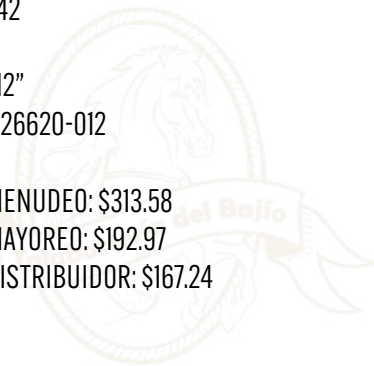

COD: M3010

·MEDIDA 22"

PRECIO MENUDEO: \$165.26

PRECIO MAYOREO: \$101.70

PRECIO DISTRIBUIDOR: \$88.14

MACHETE MANGO MADERA

COD: M5141

·MEDIDA 10"

·MODELO 26620-010

PRECIO MENUDEO: \$296.62

PRECIO MAYOREO: \$182.54

PRECIO DISTRIBUIDOR: \$158.20

MACHETE MANGO MADERA

COD: M5142

- MEDIDA 12"
- MODELO 26620-012

PRECIO MENUDEO: \$313.58
PRECIO MAYOREO: \$192.97
PRECIO DISTRIBUIDOR: \$167.24

MACHETE MANGO MADERA

COD: M5140

- MEDIDA 14"
- MODELO 26620-014

PRECIO MENUDEO: \$327.70
PRECIO MAYOREO: \$201.66
PRECIO DISTRIBUIDOR: \$174.77

MACHETE MANGO MADERA

COD: M5144

- MEDIDA 16"
- MODELO 26620-016

PRECIO MENUDEO: \$347.47
PRECIO MAYOREO: \$213.83
PRECIO DISTRIBUIDOR: \$185.32

MACHETE MANGO MADERA

COD: M5139

- MEDIDA 18"
- MODELO 26621-018

PRECIO MENUDEO: \$406.80
PRECIO MAYOREO: \$250.34
PRECIO DISTRIBUIDOR: \$216.96