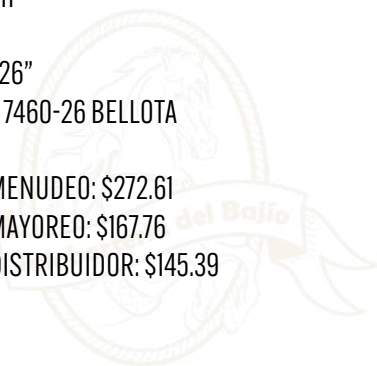

- MEDIDA 22"
- MODELO 7460-22 BELLOTA

PRECIO MENUDEO: \$261.31

PRECIO MAYOREO: \$160.81

PRECIO DISTRIBUIDOR: \$139.37

MACHETE PULIDO RECTO

COD: M1010

- MEDIDA 24"
- MODELO 7460-24 BELLOTA

PRECIO MENUDEO: \$268.38

PRECIO MAYOREO: \$165.15

PRECIO DISTRIBUIDOR: \$143.13

MACHETE PULIDO RECTO

COD: M1011

- MEDIDA 26"
- MODELO 7460-26 BELLOTA

PRECIO MENUDEO: \$272.61

PRECIO MAYOREO: \$167.76

PRECIO DISTRIBUIDOR: \$145.39

TALABARTERÍA DEL BAJÍO

TALABARTERÍA DEL BAJÍO SA DE CV
BANORTE

TARJETA: 4189 2810 4953 6569

CUENTA CLABE: 072 225 01226166275 8

MÉTODO DE PAGO VÁLIDO PARA FACTURACIÓN

SUCURSALES PARA DEPOSITAR

HÉCTOR GRANADOS 4217 4701 2916 1374