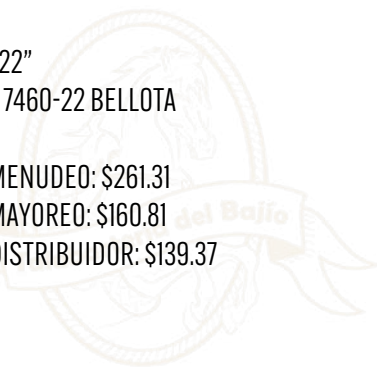

PRECIO MAYOREO: \$147.77

PRECIO DISTRIBUIDOR: \$128.07

MACHETE PULIDO RECTO

COD: M6370

- MEDIDA 18"
- MODELO 7460-18 BELLOTA

PRECIO MENUDEO: \$244.36

PRECIO MAYOREO: \$150.38

PRECIO DISTRIBUIDOR: \$130.33

MACHETE PULIDO RECTO

COD: M6371

- MEDIDA 20"
- MODELO 7460-20 BELLOTA

PRECIO MENUDEO: \$255.66

PRECIO MAYOREO: \$157.33

PRECIO DISTRIBUIDOR: \$136.35

MACHETE PULIDO RECTO

COD: M6372

- MEDIDA 22"
- MODELO 7460-22 BELLOTA

PRECIO MENUDEO: \$261.31

PRECIO MAYOREO: \$160.81

PRECIO DISTRIBUIDOR: \$139.37

MACHETE PULIDO RECTO

COD: M1010

- MEDIDA 24"
- MODELO 7460-24 BELLOTA

PRECIO MENUDEO: \$268.38