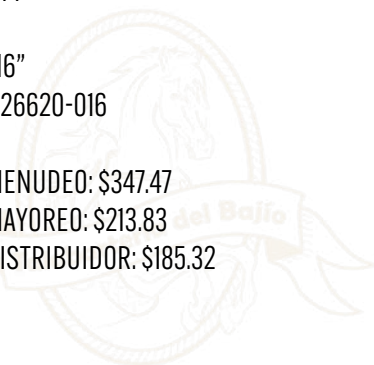

·MODELO 26620-010

PRECIO MENUDEO: \$296.62

PRECIO MAYOREO: \$182.54

PRECIO DISTRIBUIDOR: \$158.20

MACHETE MANGO MADERA

COD: M5142

- MEDIDA 12"
- MODELO 26620-012

PRECIO MENUDEO: \$313.58
PRECIO MAYOREO: \$192.97
PRECIO DISTRIBUIDOR: \$167.24

MACHETE MANGO MADERA

COD: M5140

- MEDIDA 14"
- MODELO 26620-014

PRECIO MENUDEO: \$327.70
PRECIO MAYOREO: \$201.66
PRECIO DISTRIBUIDOR: \$174.77

MACHETE MANGO MADERA

COD: M5144

- MEDIDA 16"
- MODELO 26620-016

PRECIO MENUDEO: \$347.47
PRECIO MAYOREO: \$213.83
PRECIO DISTRIBUIDOR: \$185.32

MACHETE MANGO MADERA

COD: M5139

- MEDIDA 18"
- MODELO 26621-018

PRECIO MENUDEO: \$406.80
PRECIO MAYOREO: \$250.34
PRECIO DISTRIBUIDOR: \$216.96

MACHETE MANGO MADERA

COD: M5145

- MEDIDA 20"
- MODELO 26621-020

PRECIO MENUDEO: \$468.95
PRECIO MAYOREO: \$288.58
PRECIO DISTRIBUIDOR: \$250.11

MACHETE MANGO MADERA

COD: M5143

- MEDIDA 22"
- MODELO 26621-022