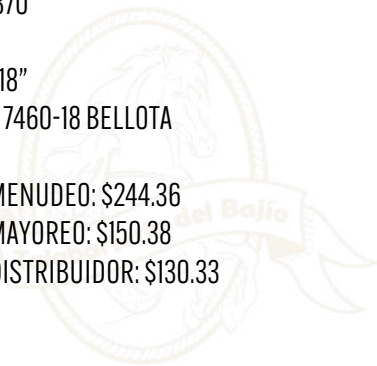

- MEDIDA 14"
- MODELO 7460-14 BELLOTA

PRECIO MENUDEO: \$234.48

PRECIO MAYOREO: \$144.29

PRECIO DISTRIBUIDOR: \$125.05

MACHETE PULIDO RECTO

COD: M6369

- MEDIDA 16"
- MODELO 7460-16 BELLOTA

PRECIO MENUDEO: \$240.13

PRECIO MAYOREO: \$147.77

PRECIO DISTRIBUIDOR: \$128.07

MACHETE PULIDO RECTO

COD: M6370

- MEDIDA 18"
- MODELO 7460-18 BELLOTA

PRECIO MENUDEO: \$244.36

PRECIO MAYOREO: \$150.38

PRECIO DISTRIBUIDOR: \$130.33

MACHETE PULIDO RECTO

COD: M6371

- MEDIDA 20"
- MODELO 7460-20 BELLOTA

PRECIO MENUDEO: \$255.66

PRECIO MAYOREO: \$157.33

PRECIO DISTRIBUIDOR: \$136.35

MACHETE PULIDO RECTO

COD: M6372