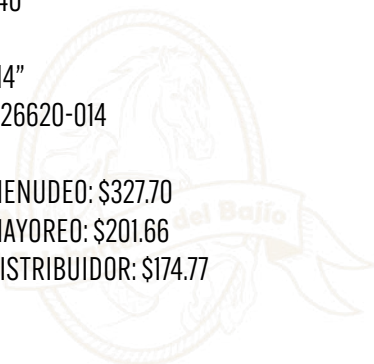

COD: M3010

·MEDIDA 22"

PRECIO MENUDEO: \$165.26

PRECIO MAYOREO: \$101.70

PRECIO DISTRIBUIDOR: \$88.14

MACHETE MANGO MADERA

COD: M5141

·MEDIDA 10"

·MODELO 26620-010

PRECIO MENUDEO: \$296.62

PRECIO MAYOREO: \$182.54

PRECIO DISTRIBUIDOR: \$158.20

MACHETE MANGO MADERA

COD: M5142

- MEDIDA 12"
- MODELO 26620-012

PRECIO MENUDEO: \$313.58
PRECIO MAYOREO: \$192.97
PRECIO DISTRIBUIDOR: \$167.24

MACHETE MANGO MADERA

COD: M5140

- MEDIDA 14"
- MODELO 26620-014

PRECIO MENUDEO: \$327.70
PRECIO MAYOREO: \$201.66
PRECIO DISTRIBUIDOR: \$174.77

MACHETE MANGO MADERA

COD: M5144

- MEDIDA 16"
- MODELO 26620-016

PRECIO MENUDEO: \$347.47
PRECIO MAYOREO: \$213.83
PRECIO DISTRIBUIDOR: \$185.32

MACHETE MANGO MADERA

COD: M5139

- MEDIDA 18"
- MODELO 26621-018

PRECIO MENUDEO: \$406.80
PRECIO MAYOREO: \$250.34
PRECIO DISTRIBUIDOR: \$216.96