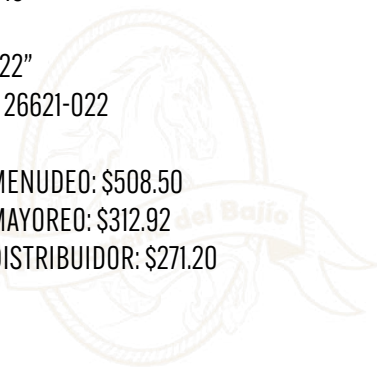

PRECIO MENUDEO: \$347.47
PRECIO MAYOREO: \$213.83
PRECIO DISTRIBUIDOR: \$185.32

MACHETE MANGO MADERA

COD: M5139

- MEDIDA 18"
- MODELO 26621-018

PRECIO MENUDEO: \$406.80
PRECIO MAYOREO: \$250.34
PRECIO DISTRIBUIDOR: \$216.96

MACHETE MANGO MADERA

COD: M5145

- MEDIDA 20"
- MODELO 26621-020

PRECIO MENUDEO: \$468.95
PRECIO MAYOREO: \$288.58
PRECIO DISTRIBUIDOR: \$250.11

MACHETE MANGO MADERA

COD: M5143

- MEDIDA 22"
- MODELO 26621-022

PRECIO MENUDEO: \$508.50
PRECIO MAYOREO: \$312.92
PRECIO DISTRIBUIDOR: \$271.20

MACHETE PESCADOR MANGO MADERA

COD: M5146

- MEDIDA 14"
- MODELO 26652-014

PRECIO MENUDEO: \$365.77
 PRECIO MAYOREO: \$299.02
 PRECIO DISTRIBUIDOR: \$485.90

MACHETE MANGO MADERA

COD: M5147

- ACERO CARBONO
- LA HOJA RECIBE UN ACABADO PULIDO CON UNA CAPA DE BARNIZ, QUE LE DA MAYOR RESISTENCIA
- MANGO DE MADERA, CON MAS RESISTENCIA Y DURABILIDAD
- MEDIDA 24"

PRECIO MENUDEO: \$641.28
 PRECIO MAYOREO: \$394.63
 PRECIO DISTRIBUIDOR: \$342.01