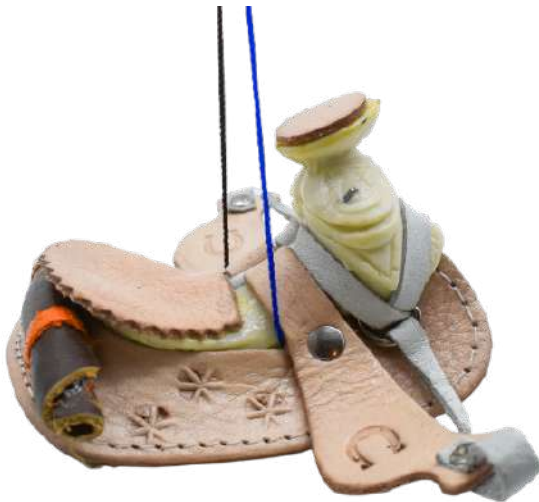

PRECIO MENUDEO: \$104.40

PRECIO MAYOREO: \$64.25

PRECIO DISTRIBUIDOR: \$55.68

PORTA TEQUILERO PIEL EXOTICA BOTA LARGA

CLAVE L039

- MATERIAL PIEL EXOTICA
- MEDIDAS 19.5CMX10.5CM

PRECIO MENUDEO: \$104.40

PRECIO MAYOREO: \$64.25

PRECIO DISTRIBUIDOR: \$55.68

LLAVERO ARTESANAL PISTOLA

CLAVE LM103

·MATERIAL PLASTICO/VAQUETA

PRECIO MENUDEO: \$126.45

PRECIO MAYOREO: \$77.82

PRECIO DISTRIBUIDOR: \$67.44

LLAVERO MONTURA PARA ESPEJO

CLAVE M041

·MATERIAL CUERO

·COLGANTE HILO ENCERADO

·MEDIDAS 9.5CMX16.5CM

PRECIO MENUDEO: \$121.80

PRECIO MAYOREO: \$74.95

PRECIO DISTRIBUIDOR: \$64.96

LLAVERO DE ARETILLO PIEDRA