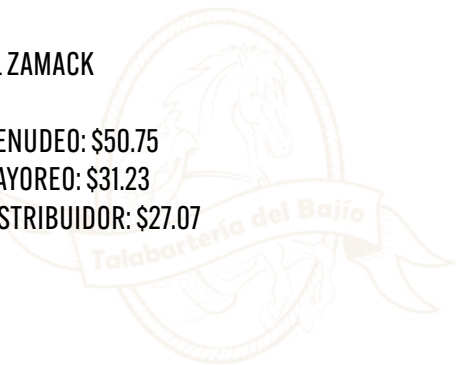

LLAVERO REZO DORADO

CLAVE LM87

·MATERIAL ZAMACK

PRECIO MENUDEO: \$50.75

PRECIO MAYOREO: \$31.23

PRECIO DISTRIBUIDOR: \$27.07

LLAVERO GALLO DORADO

CLAVE LM88

·MATERIAL ZAMACK

PRECIO MENUDEO: \$50.75

PRECIO MAYOREO: \$31.23

PRECIO DISTRIBUIDOR: \$27.07

LLAVERO CABALLO DORADO

CLAVE LM89

·MATERIAL ZAMACK

PRECIO MENUDEO: \$50.75