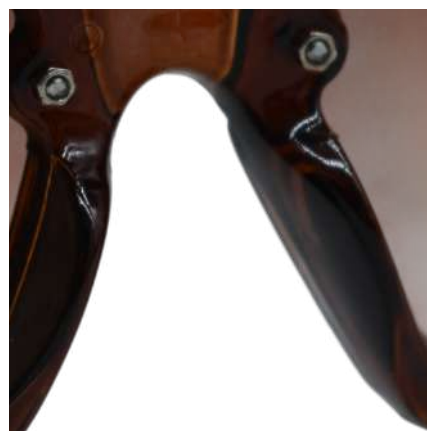

## LENTE SOL GANCINI VARIOS MODELOS

COD: LEN12

- MATERIAL PLASTICO SUAVE
- VISERA PLASTICO
- INCLUYE ESTUCHE Y PAÑUELO

PRECIO MENUDEO: \$194.93

PRECIO MAYOREO: \$97.47

PRECIO DISTRIBUIDOR: \$83.54

TONALIDADES Y ACABADOS PUEDEN VARIAR SEGÚN EL PROVEEDOR

## LENTE SOL SMOKE BLACK VARIOS MODELOS

COD: LEN13

- MATERIAL PLASTICO SUAVE
- VISERA PLASTICO
- INCLUYE ESTUCHE Y PAÑUELO

PRECIO MENUDEO: \$194.93

PRECIO MAYOREO: \$97.47

PRECIO DISTRIBUIDOR: \$83.54

TONALIDADES Y ACABADOS PUEDEN VARIAR SEGÚN EL PROVEEDOR