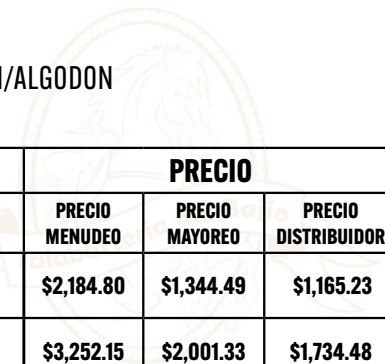

PRECIO MENUDEO: \$1,812.45

PRECIO MAYOREO: \$1,115.35

PRECIO DISTRIBUIDOR: \$966.64

CHALECO PROTECTOR CHAMPION

COD: CHI24

-MATERIAL NYLON/ALGODON

CODIGO	PRECIO		
	PRECIO MENUDEO	PRECIO MAYOREO	PRECIO DISTRIBUIDOR
CHI25 (NIÑO)	\$2,184.80	\$1,344.49	\$1,165.23
CHI24 (ADULTO)	\$3,252.15	\$2,001.33	\$1,734.48