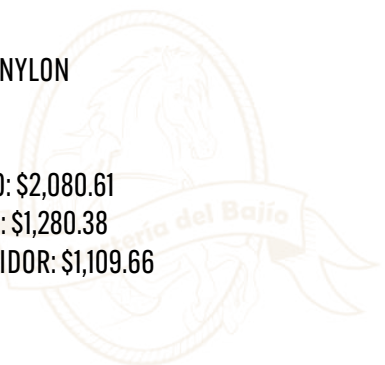

CHALECO JOCKEY ULTRALIGERO

COD: CJ05

-MATERIAL VINIL/NYLON

PRECIO MENUDEO: \$2,080.61

PRECIO MAYOREO: \$1,280.38

PRECIO DISTRIBUIDOR: \$1,109.66

BOTA CARRERA PARA JOCKEY CHAROL

COD: BC020

- MATERIAL CHAROL
- ACABADO BRILLANTE

PRECIO MENUDEO: \$2,451.21

PRECIO MAYOREO: \$1,508.44

PRECIO DISTRIBUIDOR: \$1,307.31

TALLA	CODIGO
#2	BC020
#2.5	BC021
#3	BC022
#3.5	BC023
#4	BC024
#4.5	BC025
#5	BC026
#5.5	BC027
#6	BC028
#6.5	BC029
#7	BC030
#7.5	BC031

BOTA CARRERA PARA JOCKEY PIEL

COD:BP020

- MATERIAL PIEL
- ACABADO SATIN

PRECIO MENUDEO: \$2,698.27

PRECIO MAYOREO: \$1,660.47

PRECIO DISTRIBUIDOR: \$1,439.08

TALLA	CODIGO
#2	BP020
#3	BP021
#3.5	BP022
#4	BP023
#4.5	BP024
#5	BP025
#5.5	BP026
#6	BP027
#6.5	BP028
#7	BP029
#7.5	BP030