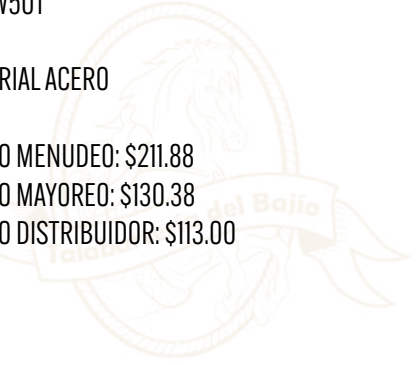

HEBILLA MIL AROS DORADO

COD: W50T

·MATERIAL ACERO

PRECIO MENUDEO: \$211.88

PRECIO MAYOREO: \$130.38

PRECIO DISTRIBUIDOR: \$113.00

MANGANAS
COD: W50M

HERRADURA
COD: W50H