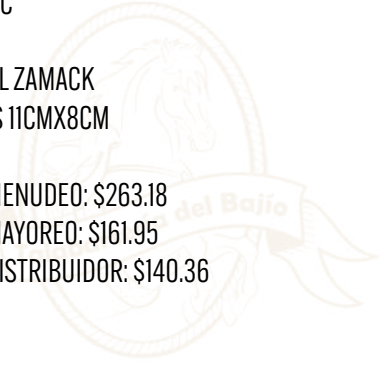

COD: W38

- MATERIAL ZAMACK
- MEDIDAS 11CMX7.8CM

PRECIO MENUDEO: \$248.05

PRECIO MAYOREO: \$152.65

PRECIO DISTRIBUIDOR: \$132.29

COD: HDD40-10

COD: HDD40-1

COD: W50N

HEBILLA ODESA CABALLO

COD: W37C

- MATERIAL ZAMACK
- MEDIDAS 11CMX8CM

PRECIO MENUEDO: \$263.18

PRECIO MAYOREO: \$161.95

PRECIO DISTRIBUIDOR: \$140.36

ODESA CENTENARIO
COD: W37CE

ODESA TORO
COD: W37T