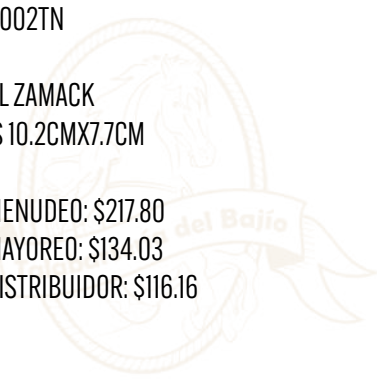

PRECIO DISTRIBUIDOR: \$109.71

CUADRADA DAMA CON PIEDRAS
COD: HDP-010

HEBILLA TIPO CALADA JINETE PLATA

COD: HEB002JP

·MATERIAL ZAMACK
3MEDIDAS 10.2CMX7.7CM

PRECIO MENUDEO: \$217.80
PRECIO MAYOREO: \$134.03
PRECIO DISTRIBUIDOR: \$116.16

TIPO CALADA CABALLO PLATA
COD: HEB002C

HEBILLA TIPO CALADA JINETE NEGRO

COD: HEB002TN

- MATERIAL ZAMACK
- MEDIDAS 10.2CMX7.7CM

PRECIO MENUDEO: \$217.80

PRECIO MAYOREO: \$134.03

PRECIO DISTRIBUIDOR: \$116.16

COD: W51CC

COD: W51T

COD: W50N

HEBILLA DAMA GUXI

COD: WDO1

- MATERIAL ZAMACK
- MEDIDAS 10CMX7.5CM

PRECIO MENUDEO: \$199.65

PRECIO MAYOREO: \$122.86

PRECIO DISTRIBUIDOR: \$106.48

HEBILLA DAMA TELAS TURQUESA

COD: W004

- MATERIAL ZAMACK
- MEDIDAS 11CMX8.5CM

PRECIO MENUDEO: \$235.95

PRECIO MAYOREO: \$145.20

PRECIO DISTRIBUIDOR: \$125.84

HEBILLA MONTURA PLATA/ORO