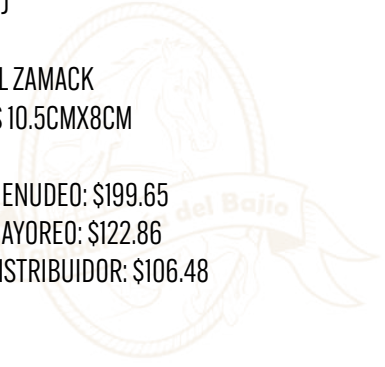

PRECIO MENUDEO: \$260.15

PRECIO MAYOREO: \$160.09

PRECIO DISTRIBUIDOR: \$138.75

REZO NEGRA/PLATA VIEJA DORADA

COD: W20D

HEBILLA DAMA VIER CABALLO CON HERRADURA

COD: WD03CH

- MATERIAL ZAMACK
- MEDIDAS 11CMX8.5CM

PRECIO MENUDEO: \$217.80

PRECIO MAYOREO: \$134.03

PRECIO DISTRIBUIDOR: \$116.16

DAMA VIER CABALLO
COD: WD03C

HEBILLA SONORA JINETE

COD: W33J

- MATERIAL ZAMACK
- MEDIDAS 10.5CMX8CM

PRECIO MENUDEO: \$199.65

PRECIO MAYOREO: \$122.86

PRECIO DISTRIBUIDOR: \$106.48

SONORA CABALLO COMPLETO

COD: W33CC

HEBILLA MATAMOROS CABALLO COMPLETO

COD: W39CC

- MATERIAL ZAMACK
- MEDIDAS 11CMX8CM

PRECIO MENUDEO: \$248.05