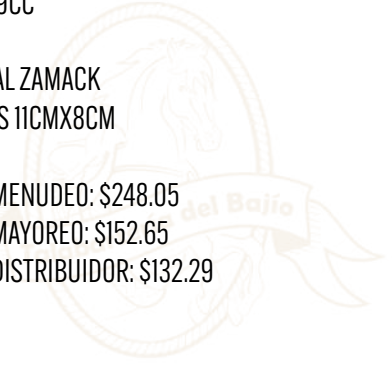

PRECIO MENUDEO: \$260.15

PRECIO MAYOREO: \$160.09

PRECIO DISTRIBUIDOR: \$138.75

REZO NEGRA/PLATA VIEJA DORADA

COD: W20D

HEBILLA DAMA VIER CABALLO CON HERRADURA

COD: WD03CH

- MATERIAL ZAMACK
- MEDIDAS 11CMX8.5CM

PRECIO MENUDEO: \$217.80

PRECIO MAYOREO: \$134.03

PRECIO DISTRIBUIDOR: \$116.16

DAMA VIER CABALLO
COD: WD03C

HEBILLA SONORA JINETE

COD: W33J

- MATERIAL ZAMACK
- MEDIDAS 10.5CMX8CM

PRECIO MENUDEO: \$199.65

PRECIO MAYOREO: \$122.86

PRECIO DISTRIBUIDOR: \$106.48

SONORA CABALLO COMPLETO

COD: W33CC

HEBILLA MATAMOROS CABALLO COMPLETO

COD: W39CC

- MATERIAL ZAMACK
- MEDIDAS 11CMX8CM

PRECIO MENUDEO: \$248.05

PRECIO MAYOREO: \$152.65

PRECIO DISTRIBUIDOR: \$132.29

MATAMOROS CABALLO
COD: W39C

HEBILLA OVAL DAMA CON PIEDRA PLATA

COD: HDP-02P

- MATERIAL ZAMACK
- MEDIDAS 9.5CMX7.8CM

PRECIO MENUDEO: \$235.95

PRECIO MAYOREO: \$145.20