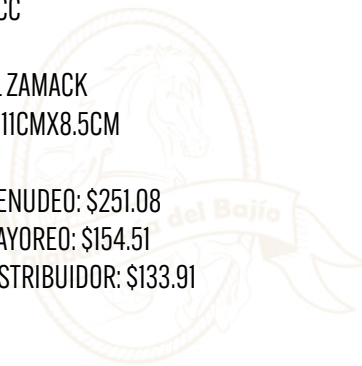

DAMA TULI CABALLO COMPLETO
COD: WDO2CC

DAMA TULI CABALLO
COD: WDO2C

DAMA TULI CABALLO CON HERRADURA
COD: WDO2CH

HEBILLA OHIO CABALLO COMPLETO

COD: W28CC

- MATERIAL ZAMACK
- MEDIDAS 11CMX8.5CM

PRECIO MENUEDO: \$251.08

PRECIO MAYOREO: \$154.51

PRECIO DISTRIBUIDOR: \$133.91

OHIO CABALLO
COD: W28C

OHIO ORO
COD: W28-G

HEBILLA ROSA CON PIEDRA TORO

COD: W29T

·MATERIAL ZAMACK
MEDIDAS 9.3CMX6.4CM

PRECIO MENUDEO: \$257.13
PRECIO MAYOREO: \$158.23
PRECIO DISTRIBUIDOR: \$137.13