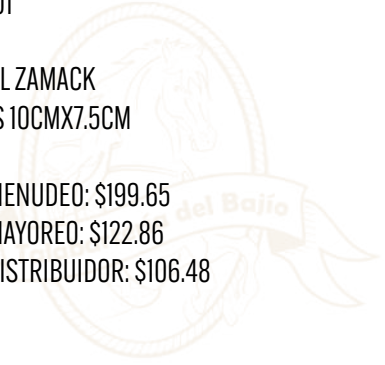

TIPO CALADA CABALLO PLATA
COD: HEB002C

HEBILLA TIPO CALADA JINETE NEGRO

COD: HEB002TN

- MATERIAL ZAMACK
- MEDIDAS 10.2CMX7.7CM

PRECIO MENUDEO: \$217.80

PRECIO MAYOREO: \$134.03

PRECIO DISTRIBUIDOR: \$116.16

COD: W51CC

COD: W51T

COD: W50N

HEBILLA DAMA GUXI

COD: WDO1

- MATERIAL ZAMACK
- MEDIDAS 10CMX7.5CM

PRECIO MENUDEO: \$199.65

PRECIO MAYOREO: \$122.86

PRECIO DISTRIBUIDOR: \$106.48

HEBILLA DAMA TELAS TURQUESA

COD: W004

- MATERIAL ZAMACK
- MEDIDAS 11CMX8.5CM

PRECIO MENUDEO: \$235.95

PRECIO MAYOREO: \$145.20

PRECIO DISTRIBUIDOR: \$125.84

HEBILLA MONTURA PLATA/ORO

COD: HEB056

- MATERIAL ZAMACK
- MEDIDAS 9.5CMX9CM

PRECIO MENUDEO: \$284.35

PRECIO MAYOREO: \$174.98

PRECIO DISTRIBUIDOR: \$151.65

HEBILLA TUMBAGA MONTURA

COD: HEB229

- MATERIAL ZAMACK
- MEDIDAS 9.8CMX7.5CM