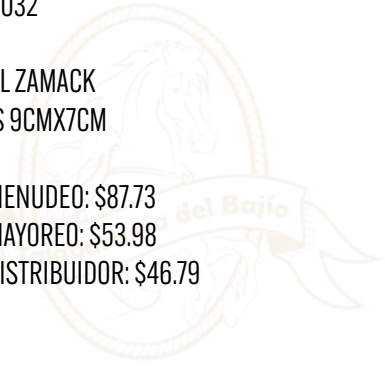

PRECIO DISTRIBUIDOR: \$43.56

COD: KWFC

HEBILLA ORO/PLATA

COD: HEB167

- MATERIAL ZAMACK
- MEDIDAS 7.5CMX7.3CM

PRECIO MENUDEO: \$72.60

PRECIO MAYOREO: \$44.68

PRECIO DISTRIBUIDOR: \$38.72

HEBILLA FRENO GRECA PLATA

COD: HEB073

- MATERIAL ZAMACK
- MEDIDAS 8.5CMX6.3CM

PRECIO MENUDEO: \$108.90

PRECIO MAYOREO: \$67.02

PRECIO DISTRIBUIDOR: \$58.08

HEBILLA ESPEJO

COD: HEB032

- MATERIAL ZAMACK
- MEDIDAS 9CMX7CM

PRECIO MENUDEO: \$87.73

PRECIO MAYOREO: \$53.98

PRECIO DISTRIBUIDOR: \$46.79

HEBILLA ESPEJO MEDIANO

COD: HEB089

- MATERIAL ZAMACK
- MEDIDAS 8CMX6CM

PRECIO MENUEDO: \$81.68
PRECIO MAYOREO: \$50.26
PRECIO DISTRIBUIDOR: \$43.56

HEBILLA CHARRA CHICA NIQUEL CABALLO

COD: HEB218C

- MATERIAL ZAMACK
- MEDIDAS 11CMX6.5CM

PRECIO MENUDEO: \$121.00

PRECIO MAYOREO: \$74.46

PRECIO DISTRIBUIDOR: \$64.53

HEBILLA CHARRA CHICA NIQUEL JINETE

COD: HEB218J