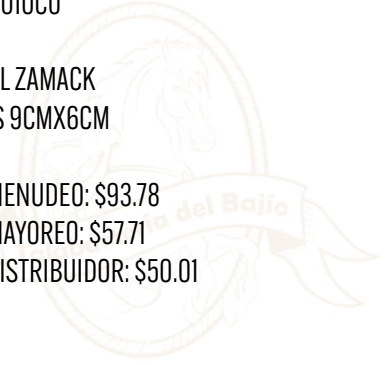

FLOREADA OVAL DORADA
COD: HDD40-10

FLOREADA OVAL PLATEADA
COD: HDD40-1

HEBILLA COWBOY GALLO

COD: W53G

·MATERIAL ACERO

PRECIO MENUDEO: \$249.40

PRECIO MAYOREO: \$153.48

PRECIO DISTRIBUIDOR: \$133.01

COD: W53CC

COD: W35C

COD: W53J

COD: W53T

TONALIDADES Y ACABADOS PUEDEN VARIAR SEGÚN EL PROVEEDOR

HEBILLA ESPUELA CUADRADA ORO

COD: HEB010C0

- MATERIAL ZAMACK
- MEDIDAS 9CMX6CM

PRECIO MENUDEO: \$93.78

PRECIO MAYOREO: \$57.71

PRECIO DISTRIBUIDOR: \$50.01

COD: HEB010C0

COD: HEB010CP

HEBILLA ESPUELA OVALADA ORO

COD: HEB01000

- MATERIAL ZAMACK
- MEDIDAS 9.5CMX6.6CM

PRECIO MENUDEO: \$93.78

PRECIO MAYOREO: \$57.71

PRECIO DISTRIBUIDOR: \$50.01

COD: HEB0100P

HEBILLA ESPUELA INFANTIL PLATA

COD: KW11P

- MATERIAL ZAMACK
- MEDIDAS 6CMX4CM

PRECIO MENUDEO: \$87.73