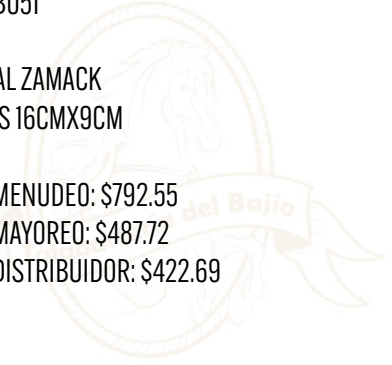

PRECIO MENUDEO: \$254.10

PRECIO MAYOREO: \$156.37

PRECIO DISTRIBUIDOR: \$135.52

HEBILLA WACO CABALLO

COD: W36

- MATERIAL ZAMACK
- MEDIDAS 11CMX8.5CM

PRECIO MENUDEO: \$248.05

PRECIO MAYOREO: \$152.65

PRECIO DISTRIBUIDOR: \$132.29

HEBILLA ARIAT

COD: HEBART

- MATERIAL ZAMACK
- MEDIDAS 11CMX8CM

PRECIO MENUDEO: \$423.50
PRECIO MAYOREO: \$260.62
PRECIO DISTRIBUIDOR: \$225.85

HEBILLA CHARRA ALPACA

COD: HEB051

- MATERIAL ZAMACK
- MEDIDAS 16CMX9CM

PRECIO MENUDEO: \$792.55

PRECIO MAYOREO: \$487.72

PRECIO DISTRIBUIDOR: \$422.69

HEBILLA ALPACA OVAL

COD: HEB104

- MATERIAL ZAMACK
- MEDIDAS 10CMX7.5CM

PRECIO MENUEDO: \$535.43
PRECIO MAYOREO: \$329.49
PRECIO DISTRIBUIDOR: \$285.56

HEBILLA OJUELOS CHARRA GRECAS
PLATA ORO

COD: W03

- MATERIAL ZAMACK
- MEDIDAS 17CMX7.7CM

PRECIO MENUDEO: \$269.23
PRECIO MAYOREO: \$165.68
PRECIO DISTRIBUIDOR: \$143.59

HEBILLA TUMBAGA CHARRA

COD: HEB246

- MATERIAL ZAMACK
- MEDIDAS 16.7CMX8.5CM