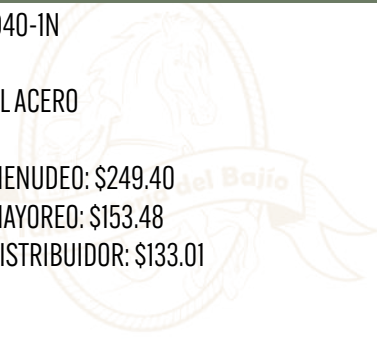

COD: W51CC

COD: W51T

HEBILLA FLOREADA
OVAL NIQUELADA

COD: HDD40-1N

·MATERIAL ACERO

PRECIO MENUDEO: \$249.40

PRECIO MAYOREO: \$153.48

PRECIO DISTRIBUIDOR: \$133.01

FLOREADA OVAL DORADA
COD: HDD40-10

FLOREADA OVAL PLATEADA
COD: HDD40-1

HEBILLA COWBOY GALLO

COD: W53G

·MATERIAL ACERO

PRECIO MENUDEO: \$249.40

PRECIO MAYOREO: \$153.48

PRECIO DISTRIBUIDOR: \$133.01