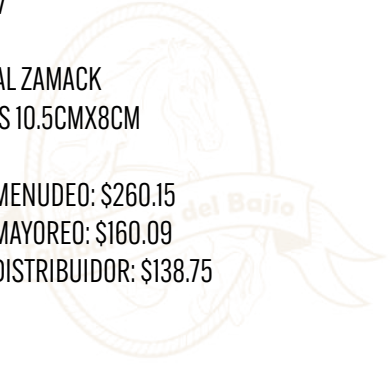

PRECIO DISTRIBUIDOR: \$106.48

HEBILLA DAMA TELAS TURQUESA

COD: W004

- MATERIAL ZAMACK
- MEDIDAS 11CMX8.5CM

PRECIO MENUDEO: \$235.95

PRECIO MAYOREO: \$145.20

PRECIO DISTRIBUIDOR: \$125.84

HEBILLA MONTURA PLATA/ORO

COD: HEB056

- MATERIAL ZAMACK
- MEDIDAS 9.5CMX9CM

PRECIO MENUDEO: \$284.35

PRECIO MAYOREO: \$174.98

PRECIO DISTRIBUIDOR: \$151.65

HEBILLA TUMBAGA MONTURA

COD: HEB229

- MATERIAL ZAMACK
- MEDIDAS 9.8CMX7.5CM

PRECIO MENUEDO: \$611.05

PRECIO MAYOREO: \$376.03

PRECIO DISTRIBUIDOR: \$325.89

HEBILLA MONTERREY

COD: W27

- MATERIAL ZAMACK
- MEDIDAS 10.5CMX8CM

PRECIO MENUDEO: \$260.15

PRECIO MAYOREO: \$160.09

PRECIO DISTRIBUIDOR: \$138.75

HEBILLA DOBLE GRECA

COD: HEB078

- MATERIAL ZAMACK
- MEDIDAS 11CMX8.9CM

PRECIO MENUDEO: \$254.10

PRECIO MAYOREO: \$156.37

PRECIO DISTRIBUIDOR: \$135.52

HEBILLA NAVOJOA GRECAS ORO/PLATA