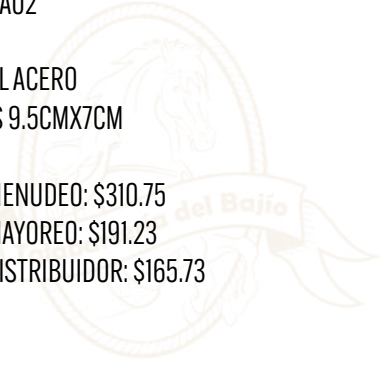

HEBILLA OJUELOS CHARRA GRECAS
PLATA ORO

COD: W03

- MATERIAL ZAMACK
- MEDIDAS 17CMX7.7CM

PRECIO MENUDEO: \$269.23
PRECIO MAYOREO: \$165.68
PRECIO DISTRIBUIDOR: \$143.59

HEBILLA TUMBAGA CHARRA

COD: HEB246

- MATERIAL ZAMACK
- MEDIDAS 16.7CMX8.5CM

PRECIO MENUEDO: \$671.55

PRECIO MAYOREO: \$413.26

PRECIO DISTRIBUIDOR: \$358.16

HEBILLA MONTURA ECONOMICA

COD: W05

- MATERIAL ZAMACK
- MEDIDAS 7CMX6.5CM

PRECIO MENUDEO: \$96.80

PRECIO MAYOREO: \$59.57

PRECIO DISTRIBUIDOR: \$51.63

HEBILLA ACERO BOZAL

COD: HEBA02

- MATERIAL ACERO
- MEDIDAS 9.5CMX7CM

PRECIO MENUDEO: \$310.75

PRECIO MAYOREO: \$191.23

PRECIO DISTRIBUIDOR: \$165.73

HEBILLA ACERO HERRADURA

COD: HEBA01

- MATERIAL ACERO
- MEDIDAS 8CMX8CM

PRECIO MENUDEO: \$480.25

PRECIO MAYOREO: \$295.54

PRECIO DISTRIBUIDOR: \$256.13

HEBILLA ACERO HERRADURA

COD: HEBA01

- MATERIAL ACERO
- MEDIDAS 8CMX8CM