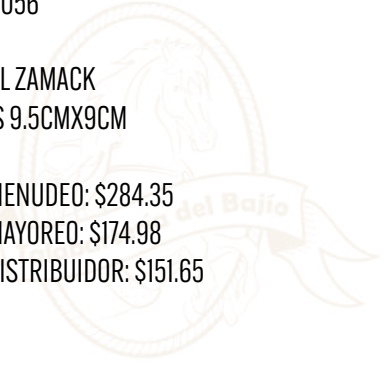

COD: W51CC

COD: W51T

COD: W50N

HEBILLA DAMA GUXI

COD: WDO1

- MATERIAL ZAMACK
- MEDIDAS 10CMX7.5CM

PRECIO MENUDEO: \$199.65

PRECIO MAYOREO: \$122.86

PRECIO DISTRIBUIDOR: \$106.48

HEBILLA DAMA TELAS TURQUESA

COD: W004

- MATERIAL ZAMACK
- MEDIDAS 11CMX8.5CM

PRECIO MENUDEO: \$235.95

PRECIO MAYOREO: \$145.20

PRECIO DISTRIBUIDOR: \$125.84

HEBILLA MONTURA PLATA/ORO

COD: HEB056

- MATERIAL ZAMACK
- MEDIDAS 9.5CMX9CM

PRECIO MENUDEO: \$284.35

PRECIO MAYOREO: \$174.98

PRECIO DISTRIBUIDOR: \$151.65

HEBILLA TUMBAGA MONTURA

COD: HEB229

- MATERIAL ZAMACK
- MEDIDAS 9.8CMX7.5CM

PRECIO MENUEDO: \$611.05

PRECIO MAYOREO: \$376.03

PRECIO DISTRIBUIDOR: \$325.89

HEBILLA MONTERREY

COD: W27

- MATERIAL ZAMACK
- MEDIDAS 10.5CMX8CM

PRECIO MENUDEO: \$260.15

PRECIO MAYOREO: \$160.09