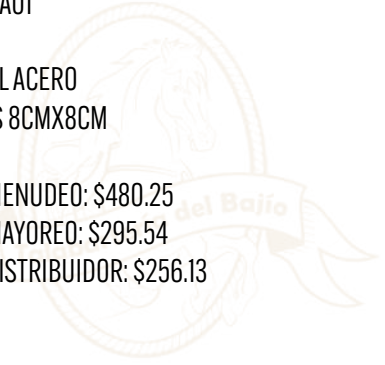

PRECIO DISTRIBUIDOR: \$51.63

HEBILLA ACERO BOZAL

COD: HEBA02

- MATERIAL ACERO
- MEDIDAS 9.5CMX7CM

PRECIO MENUDEO: \$310.75

PRECIO MAYOREO: \$191.23

PRECIO DISTRIBUIDOR: \$165.73

HEBILLA ACERO HERRADURA

COD: HEBA01

- MATERIAL ACERO
- MEDIDAS 8CMX8CM

PRECIO MENUDEO: \$480.25

PRECIO MAYOREO: \$295.54

PRECIO DISTRIBUIDOR: \$256.13

HEBILLA ACERO HERRADURA

COD: HEBA01

- MATERIAL ACERO
- MEDIDAS 8CMX8CM

PRECIO MENUDEO: \$480.25

PRECIO MAYOREO: \$295.54

PRECIO DISTRIBUIDOR: \$256.13

**HEBILLA TRES PIEZAS FLOR
TRES PIEDRAS BLANCAS**

COD: SET40-52PB

- MATERIAL ZAMACK
- MEDIDAS 4CM

PRECIO MENUDEO: \$190.58

PRECIO MAYOREO: \$117.28