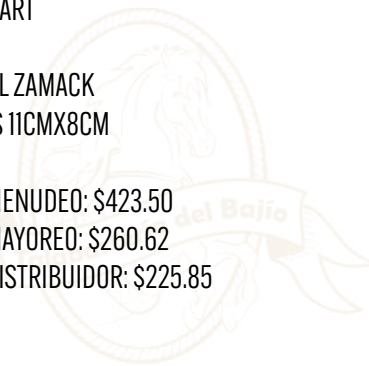

PRECIO MENUDEO: \$254.10

PRECIO MAYOREO: \$156.37

PRECIO DISTRIBUIDOR: \$135.52

HEBILLA WACO CABALLO

COD: W36

- MATERIAL ZAMACK
- MEDIDAS 11CMX8.5CM

PRECIO MENUDEO: \$248.05

PRECIO MAYOREO: \$152.65

PRECIO DISTRIBUIDOR: \$132.29

HEBILLA ARIAT

COD: HEBART

- MATERIAL ZAMACK
- MEDIDAS 11CMX8CM

PRECIO MENUDEO: \$423.50
PRECIO MAYOREO: \$260.62
PRECIO DISTRIBUIDOR: \$225.85

HEBILLA CHARRA ALPACA

COD: HEB051

- MATERIAL ZAMACK
- MEDIDAS 16CMX9CM

PRECIO MENUDEO: \$792.55

PRECIO MAYOREO: \$487.72

PRECIO DISTRIBUIDOR: \$422.69

HEBILLA ALPACA OVAL

COD: HEB104

- MATERIAL ZAMACK
- MEDIDAS 10CMX7.5CM

PRECIO MENUEDO: \$535.43
PRECIO MAYOREO: \$329.49
PRECIO DISTRIBUIDOR: \$285.56

HEBILLA OJUELOS CHARRA GRECAS
PLATA ORO

COD: W03

- MATERIAL ZAMACK
- MEDIDAS 17CMX7.7CM

PRECIO MENUDEO: \$269.23
PRECIO MAYOREO: \$165.68
PRECIO DISTRIBUIDOR: \$143.59

HEBILLA TUMBAGA CHARRA

COD: HEB246

- MATERIAL ZAMACK
- MEDIDAS 16.7CMX8.5CM