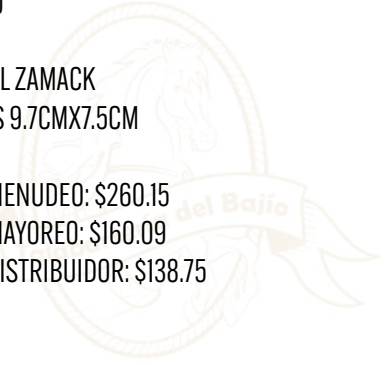

PRECIO DISTRIBUIDOR: \$151.65

MONTERREY COBRE TORO

COD: W27RT

MONTERREY COBRE JINETE

COD: W27RJ

HEBILLA REZO NEGRA/PLATA VIEJA

COD: W20

- MATERIAL ZAMACK
- MEDIDAS 9.7CMX7.5CM

PRECIO MENUDEO: \$260.15

PRECIO MAYOREO: \$160.09

PRECIO DISTRIBUIDOR: \$138.75

REZO NEGRA/PLATA VIEJA DORADA

COD: W20D

HEBILLA DAMA VIER CABALLO CON HERRADURA

COD: WD03CH

- MATERIAL ZAMACK
- MEDIDAS 11CMX8.5CM