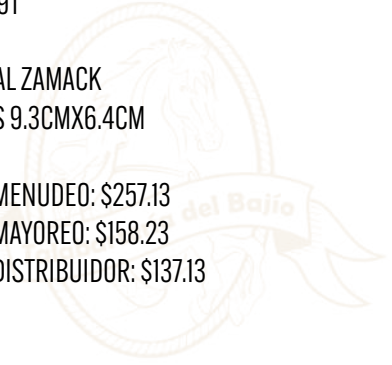

DAMA TULI CABALLO COMPLETO
COD: WDO2CC

DAMA TULI CABALLO
COD: WDO2C

DAMA TULI CABALLO CON HERRADURA
COD: WDO2CH

HEBILLA OHIO CABALLO COMPLETO

COD: W28CC

- MATERIAL ZAMACK
- MEDIDAS 11CMX8.5CM

PRECIO MENUEDO: \$251.08

PRECIO MAYOREO: \$154.51

PRECIO DISTRIBUIDOR: \$133.91

OHIO CABALLO
COD: W28C

OHIO ORO
COD: W28-G

HEBILLA ROSA CON PIEDRA TORO

COD: W29T

·MATERIAL ZAMACK
MEDIDAS 9.3CMX6.4CM

PRECIO MENUDEO: \$257.13
PRECIO MAYOREO: \$158.23
PRECIO DISTRIBUIDOR: \$137.13

ROSAS CON PIEDRA
CABALLO COMPLETO
COD: W29CC

ROSAS CON PIEDRA CABALLO
COD:W29C

HEBILLA MONTERREY COBRE CABALLO

COD: W27RC

- MATERIAL ZAMACK
- MEDIDAS 11CMX8CM

PRECIO MENUEDO: \$284.35

PRECIO MAYOREO: \$174.98

PRECIO DISTRIBUIDOR: \$151.65

MONTERREY COBRE TORO

COD: W27RT

MONTERREY COBRE JINETE

COD: W27RJ

HEBILLA REZO NEGRA/PLATA VIEJA

COD: W20

- MATERIAL ZAMACK
- MEDIDAS 9.7CMX7.5CM