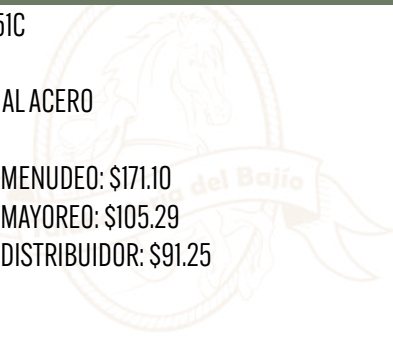

AGUILAS
COD: W50A

HEBILLA MIL AROS NIQUELADO

COD: W50NT

·MATERIAL ACERO

PRECIO MENUDEO: \$211.88

PRECIO MAYOREO: \$130.38

PRECIO DISTRIBUIDOR: \$113.00

HERRADURA
COD: W50NH

MANGANAS
COD: W50N

AGUILAS
COD: W50NA

HEBILLA AMOZOC
CABALLO COMPLETO

COD: W51C

·MATERIAL ACERO

PRECIO MENUDEO: \$171.10

PRECIO MAYOREO: \$105.29

PRECIO DISTRIBUIDOR: \$91.25

COD: W51CC

COD: W51T

HEBILLA FLOREADA
OVAL NIQUELADA

COD: HDD40-1N

·MATERIAL ACERO

PRECIO MENUDEO: \$249.40

PRECIO MAYOREO: \$153.48

PRECIO DISTRIBUIDOR: \$133.01