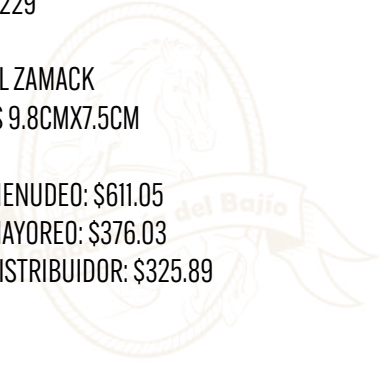

PRECIO DISTRIBUIDOR: \$106.48

HEBILLA DAMA TELAS TURQUESA

COD: W004

- MATERIAL ZAMACK
- MEDIDAS 11CMX8.5CM

PRECIO MENUDEO: \$235.95

PRECIO MAYOREO: \$145.20

PRECIO DISTRIBUIDOR: \$125.84

HEBILLA MONTURA PLATA/ORO

COD: HEB056

- MATERIAL ZAMACK
- MEDIDAS 9.5CMX9CM

PRECIO MENUDEO: \$284.35

PRECIO MAYOREO: \$174.98

PRECIO DISTRIBUIDOR: \$151.65

HEBILLA TUMBAGA MONTURA

COD: HEB229

- MATERIAL ZAMACK
- MEDIDAS 9.8CMX7.5CM

PRECIO MENUEDO: \$611.05

PRECIO MAYOREO: \$376.03

PRECIO DISTRIBUIDOR: \$325.89

HEBILLA MONTERREY

COD: W27

- MATERIAL ZAMACK
- MEDIDAS 10.5CMX8CM

PRECIO MENUDEO: \$260.15

PRECIO MAYOREO: \$160.09

PRECIO DISTRIBUIDOR: \$138.75

HEBILLA DOBLE GRECA

COD: HEB078

- MATERIAL ZAMACK
- MEDIDAS 11CMX8.9CM

PRECIO MENUDEO: \$254.10

PRECIO MAYOREO: \$156.37

PRECIO DISTRIBUIDOR: \$135.52

HEBILLA NAVOJOA GRECAS ORO/PLATA