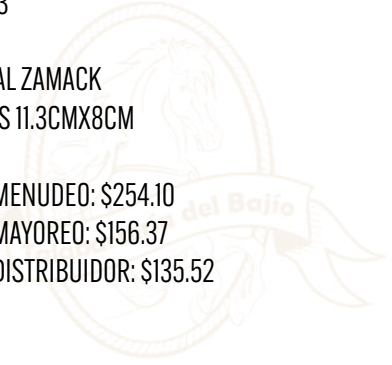

PRECIO MENUEDO: \$611.05

PRECIO MAYOREO: \$376.03

PRECIO DISTRIBUIDOR: \$325.89

HEBILLA MONTERREY

COD: W27

- MATERIAL ZAMACK
- MEDIDAS 10.5CMX8CM

PRECIO MENUDEO: \$260.15

PRECIO MAYOREO: \$160.09

PRECIO DISTRIBUIDOR: \$138.75

HEBILLA DOBLE GRECA

COD: HEB078

- MATERIAL ZAMACK
- MEDIDAS 11CMX8.9CM

PRECIO MENUDEO: \$254.10

PRECIO MAYOREO: \$156.37

PRECIO DISTRIBUIDOR: \$135.52

HEBILLA NAVOJOA GRECAS ORO/PLATA

COD: W43

- MATERIAL ZAMACK
- MEDIDAS 11.3CMX8CM

PRECIO MENUDEO: \$254.10

PRECIO MAYOREO: \$156.37

PRECIO DISTRIBUIDOR: \$135.52

HEBILLA TLAXCA GRECAS NEGRA ORO
PLATA

COD: W44

- MATERIAL ZAMACK
- MEDIDAS 11.5CMX8.5CM

PRECIO MENUDEO: \$254.10

PRECIO MAYOREO: \$156.37

PRECIO DISTRIBUIDOR: \$135.52

HEBILLA WACO CABALLO

COD: W36

- MATERIAL ZAMACK
- MEDIDAS 11CMX8.5CM

PRECIO MENUDEO: \$248.05

PRECIO MAYOREO: \$152.65