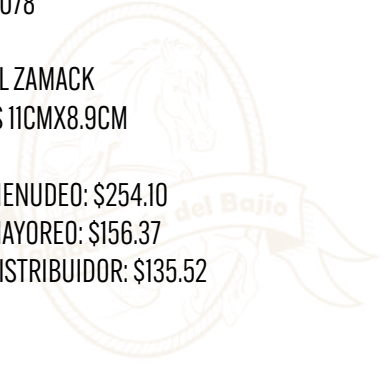

PRECIO MENUEDO: \$611.05

PRECIO MAYOREO: \$376.03

PRECIO DISTRIBUIDOR: \$325.89

HEBILLA MONTERREY

COD: W27

- MATERIAL ZAMACK
- MEDIDAS 10.5CMX8CM

PRECIO MENUDEO: \$260.15

PRECIO MAYOREO: \$160.09

PRECIO DISTRIBUIDOR: \$138.75

HEBILLA DOBLE GRECA

COD: HEB078

- MATERIAL ZAMACK
- MEDIDAS 11CMX8.9CM

PRECIO MENUDEO: \$254.10

PRECIO MAYOREO: \$156.37

PRECIO DISTRIBUIDOR: \$135.52

HEBILLA NAVOJOA GRECAS ORO/PLATA

COD: W43

- MATERIAL ZAMACK
- MEDIDAS 11.3CMX8CM

PRECIO MENUDEO: \$254.10

PRECIO MAYOREO: \$156.37

PRECIO DISTRIBUIDOR: \$135.52

HEBILLA TLAXCA GRECAS NEGRA ORO
PLATA

COD: W44

- MATERIAL ZAMACK
- MEDIDAS 11.5CMX8.5CM

PRECIO MENUDEO: \$254.10

PRECIO MAYOREO: \$156.37

PRECIO DISTRIBUIDOR: \$135.52

HEBILLA WACO CABALLO

COD: W36

- MATERIAL ZAMACK
- MEDIDAS 11CMX8.5CM

PRECIO MENUDEO: \$248.05

PRECIO MAYOREO: \$152.65