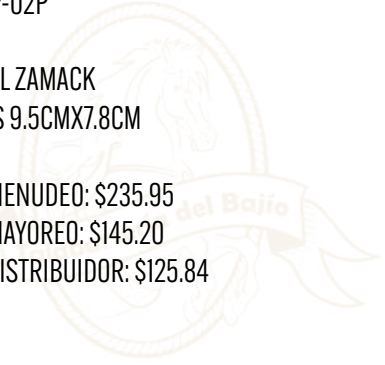

HEBILLA OVAL DAMA CON PIEDRA PLATA

COD: HDP-02P

- ·MATERIAL ZAMACK
- ·MEDIDAS 9.5CMX7.8CM

PRECIO MENUDEO: $235.95

PRECIO MAYOREO: $145.20

PRECIO DISTRIBUIDOR: $125.84

OVAL DAMA CON PIEDRA NEGRO

COD: HDP-02N