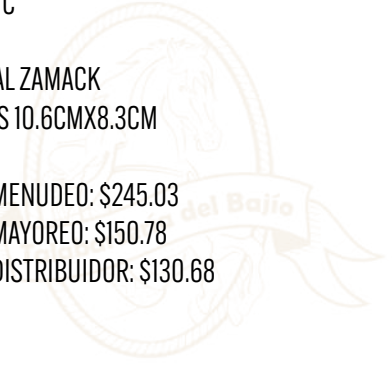

- MATERIAL ZAMACK
- MEDIDAS 11CMX6.5CM

PRECIO MENUDEO: \$121.00

PRECIO MAYOREO: \$74.46

PRECIO DISTRIBUIDOR: \$64.53

HEBILLA HERRADORA CAPORAL
ORO-PLATA GALLO

COD: W06G

- MATERIAL ZAMACK
- MEDIDAS 8.5CMX7.3CM

PRECIO MENUDEO: \$121.00
 PRECIO MAYOREO: \$74.46
 PRECIO DISTRIBUIDOR: \$64.53

HERRADURA CAPORAL
 ORO-PLATA CABALLO
 COD: W06C

HERRADURA CAPORAL
 ORO-PLATA JINETE
 COD: W06J

HEBILLA OVAL CANASTA CABALLO

COD: W41C

- MATERIAL ZAMACK
- MEDIDAS 10.6CMX8.3CM

PRECIO MENUDEO: \$245.03

PRECIO MAYOREO: \$150.78

PRECIO DISTRIBUIDOR: \$130.68

OVAL CANASTA TORO

COD: W41T

HEBILLA BARRETAL

COD: W38

- MATERIAL ZAMACK
- MEDIDAS 11CMX7.8CM

PRECIO MENUDEO: \$248.05

PRECIO MAYOREO: \$152.65

PRECIO DISTRIBUIDOR: \$132.29

COD: HDD40-10

COD: HDD40-1

COD: W50N