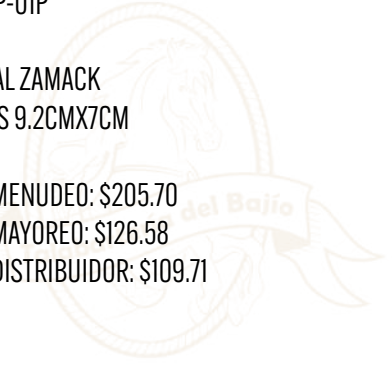

PRECIO MAYOREO: \$152.65

PRECIO DISTRIBUIDOR: \$132.29

MATAMOROS CABALLO
COD: W39C

HEBILLA OVAL DAMA CON PIEDRA PLATA

COD: HDP-02P

- MATERIAL ZAMACK
- MEDIDAS 9.5CMX7.8CM

PRECIO MENUDEO: \$235.95

PRECIO MAYOREO: \$145.20

PRECIO DISTRIBUIDOR: \$125.84

OVAL DAMA CON PIEDRA NEGRO

COD: HDP-02N

HEBILLA CUADRADA DAMA CON PIEDRAS

COD: HDP-01P

- MATERIAL ZAMACK
- MEDIDAS 9.2CMX7CM

PRECIO MENUDEO: \$205.70

PRECIO MAYOREO: \$126.58

PRECIO DISTRIBUIDOR: \$109.71

CUADRADA DAMA CON PIEDRAS
COD: HDP-010

HEBILLA TIPO CALADA JINETE PLATA

COD: HEB002JP

·MATERIAL ZAMACK
3MEDIDAS 10.2CMX7.7CM

PRECIO MENUDEO: \$217.80
PRECIO MAYOREO: \$134.03
PRECIO DISTRIBUIDOR: \$116.16

TIPO CALADA CABALLO PLATA
COD: HEB002C

HEBILLA TIPO CALADA JINETE NEGRO

COD: HEB002TN

- MATERIAL ZAMACK
- MEDIDAS 10.2CMX7.7CM

PRECIO MENUDEO: \$217.80

PRECIO MAYOREO: \$134.03

PRECIO DISTRIBUIDOR: \$116.16