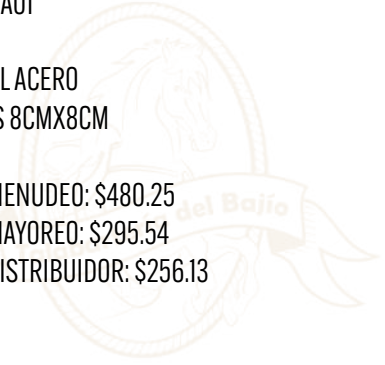

HEBILLA OJUELOS CHARRA GRECAS
PLATA ORO

COD: W03

- MATERIAL ZAMACK
- MEDIDAS 17CMX7.7CM

PRECIO MENUDEO: \$269.23
PRECIO MAYOREO: \$165.68
PRECIO DISTRIBUIDOR: \$143.59

HEBILLA TUMBAGA CHARRA

COD: HEB246

- MATERIAL ZAMACK
- MEDIDAS 16.7CMX8.5CM

PRECIO MENUEDO: \$671.55

PRECIO MAYOREO: \$413.26

PRECIO DISTRIBUIDOR: \$358.16

HEBILLA MONTURA ECONOMICA

COD: W05

- MATERIAL ZAMACK
- MEDIDAS 7CMX6.5CM

PRECIO MENUDEO: \$96.80

PRECIO MAYOREO: \$59.57

PRECIO DISTRIBUIDOR: \$51.63

HEBILLA ACERO BOZAL

COD: HEBA02

- MATERIAL ACERO
- MEDIDAS 9.5CMX7CM

PRECIO MENUDEO: \$310.75

PRECIO MAYOREO: \$191.23

PRECIO DISTRIBUIDOR: \$165.73

HEBILLA ACERO HERRADURA

COD: HEBA01

- MATERIAL ACERO
- MEDIDAS 8CMX8CM

PRECIO MENUDEO: \$480.25

PRECIO MAYOREO: \$295.54

PRECIO DISTRIBUIDOR: \$256.13

HEBILLA ACERO HERRADURA

COD: HEBA01

- MATERIAL ACERO
- MEDIDAS 8CMX8CM