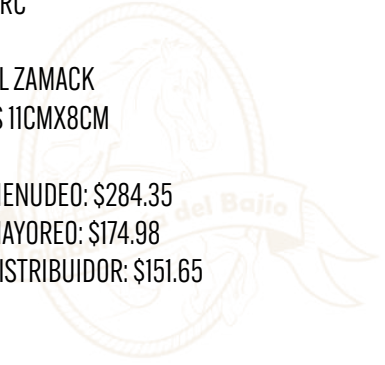

PRECIO MAYOREO: \$154.51

PRECIO DISTRIBUIDOR: \$133.91

OHIO CABALLO
COD: W28C

OHIO ORO
COD: W28-G

HEBILLA ROSA CON PIEDRA TORO

COD: W29T

·MATERIAL ZAMACK
MEDIDAS 9.3CMX6.4CM

PRECIO MENUDEO: \$257.13
PRECIO MAYOREO: \$158.23
PRECIO DISTRIBUIDOR: \$137.13

ROSAS CON PIEDRA
CABALLO COMPLETO
COD: W29CC

ROSAS CON PIEDRA CABALLO
COD:W29C

HEBILLA MONTERREY COBRE CABALLO

COD: W27RC

- MATERIAL ZAMACK
- MEDIDAS 11CMX8CM

PRECIO MENUEDO: \$284.35

PRECIO MAYOREO: \$174.98

PRECIO DISTRIBUIDOR: \$151.65

MONTERREY COBRE TORO

COD: W27RT

MONTERREY COBRE JINETE

COD: W27RJ

HEBILLA REZO NEGRA/PLATA VIEJA

COD: W20

- MATERIAL ZAMACK
- MEDIDAS 9.7CMX7.5CM

PRECIO MENUDEO: \$260.15

PRECIO MAYOREO: \$160.09

PRECIO DISTRIBUIDOR: \$138.75

REZO NEGRA/PLATA VIEJA DORADA

COD: W20D

HEBILLA DAMA VIER CABALLO CON HERRADURA

COD: WD03CH

- MATERIAL ZAMACK
- MEDIDAS 11CMX8.5CM