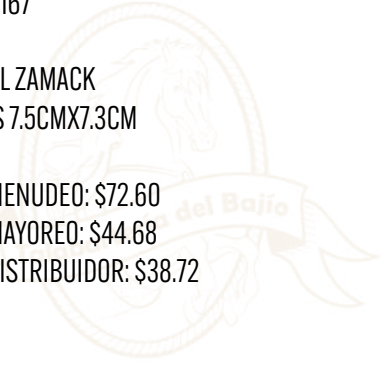

PRECIO MENUDEO: \$93.78

PRECIO MAYOREO: \$57.71

PRECIO DISTRIBUIDOR: \$50.01

COD: HEB0100P

HEBILLA ESPUELA INFANTIL PLATA

COD: KW11P

- MATERIAL ZAMACK
- MEDIDAS 6CMX4CM

PRECIO MENUDEO: \$87.73

PRECIO DISTRIBUIDOR: \$43.56

COD: KWFC

HEBILLA ORO/PLATA

COD: HEB167

- MATERIAL ZAMACK
- MEDIDAS 7.5CMX7.3CM

PRECIO MENUDEO: \$72.60

PRECIO MAYOREO: \$44.68

PRECIO DISTRIBUIDOR: \$38.72

HEBILLA FRENO GRECA PLATA

COD: HEB073

- MATERIAL ZAMACK
- MEDIDAS 8.5CMX6.3CM

PRECIO MENUDEO: \$108.90

PRECIO MAYOREO: \$67.02

PRECIO DISTRIBUIDOR: \$58.08

HEBILLA ESPEJO

COD: HEB032

- MATERIAL ZAMACK
- MEDIDAS 9CMX7CM

PRECIO MENUDEO: \$87.73

PRECIO MAYOREO: \$53.98

PRECIO DISTRIBUIDOR: \$46.79

HEBILLA ESPEJO MEDIANO

COD: HEB089

- MATERIAL ZAMACK
- MEDIDAS 8CMX6CM

PRECIO MENUEDO: \$81.68
PRECIO MAYOREO: \$50.26
PRECIO DISTRIBUIDOR: \$43.56