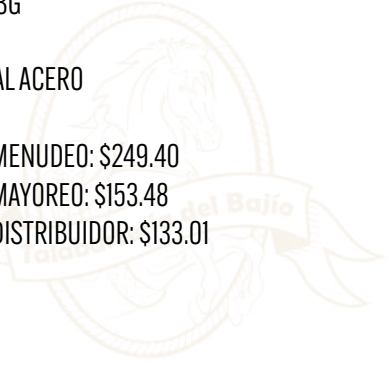

COD: W51CC

COD: W51T

HEBILLA FLOREADA
OVAL NIQUELADA

COD: HDD40-1N

·MATERIAL ACERO

PRECIO MENUDEO: \$249.40

PRECIO MAYOREO: \$153.48

PRECIO DISTRIBUIDOR: \$133.01

FLOREADA OVAL DORADA
COD: HDD40-10

FLOREADA OVAL PLATEADA
COD: HDD40-1

HEBILLA COWBOY GALLO

COD: W53G

·MATERIAL ACERO

PRECIO MENUDEO: \$249.40

PRECIO MAYOREO: \$153.48

PRECIO DISTRIBUIDOR: \$133.01

PRECIO MENUDEO: \$93.78

PRECIO MAYOREO: \$57.71

PRECIO DISTRIBUIDOR: \$50.01

COD: HEB010C0

COD: HEB010CP

HEBILLA ESPUELA OVALADA ORO

COD: HEB01000

- MATERIAL ZAMACK
- MEDIDAS 9.5CMX6.6CM