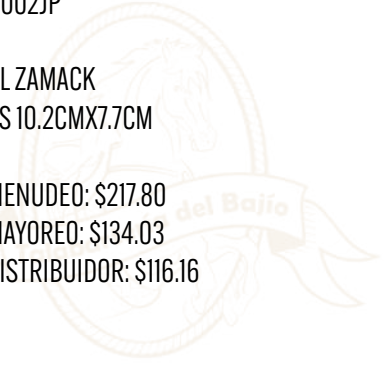

PRECIO DISTRIBUIDOR: \$109.71

CUADRADA DAMA CON PIEDRAS
COD: HDP-010

HEBILLA TIPO CALADA JINETE PLATA

COD: HEB002JP

·MATERIAL ZAMACK
3MEDIDAS 10.2CMX7.7CM

PRECIO MENUDEO: \$217.80
PRECIO MAYOREO: \$134.03
PRECIO DISTRIBUIDOR: \$116.16

TIPO CALADA CABALLO PLATA
COD: HEB002C

HEBILLA TIPO CALADA JINETE NEGRO

COD: HEB002TN

- MATERIAL ZAMACK
- MEDIDAS 10.2CMX7.7CM

PRECIO MENUDEO: \$217.80

PRECIO MAYOREO: \$134.03

PRECIO DISTRIBUIDOR: \$116.16