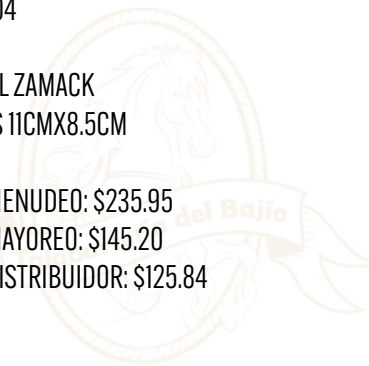

COD: W51CC

COD: W51T

COD: W50N

HEBILLA DAMA GUXI

COD: WDO1

- MATERIAL ZAMACK
- MEDIDAS 10CMX7.5CM

PRECIO MENUDEO: \$199.65

PRECIO MAYOREO: \$122.86

PRECIO DISTRIBUIDOR: \$106.48

HEBILLA DAMA TELAS TURQUESA

COD: W004

- MATERIAL ZAMACK
- MEDIDAS 11CMX8.5CM

PRECIO MENUDEO: \$235.95

PRECIO MAYOREO: \$145.20

PRECIO DISTRIBUIDOR: \$125.84

HEBILLA MONTURA PLATA/ORO

COD: HEB056

- MATERIAL ZAMACK
- MEDIDAS 9.5CMX9CM

PRECIO MENUDEO: \$284.35

PRECIO MAYOREO: \$174.98

PRECIO DISTRIBUIDOR: \$151.65

HEBILLA TUMBAGA MONTURA

COD: HEB229

- MATERIAL ZAMACK
- MEDIDAS 9.8CMX7.5CM

PRECIO MENUEDO: \$611.05

PRECIO MAYOREO: \$376.03

PRECIO DISTRIBUIDOR: \$325.89

HEBILLA MONTERREY

COD: W27

- MATERIAL ZAMACK
- MEDIDAS 10.5CMX8CM

PRECIO MENUDEO: \$260.15

PRECIO MAYOREO: \$160.09