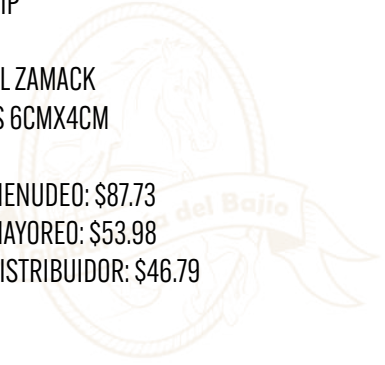

HEBILLA ESPUELA INFANTIL PLATA

COD: KW11P

- ·MATERIAL ZAMACK
- ·MEDIDAS 6CMX4CM

PRECIO MENUDEO: $87.73

PRECIO MAYOREO: $53.98

PRECIO DISTRIBUIDOR: $46.79