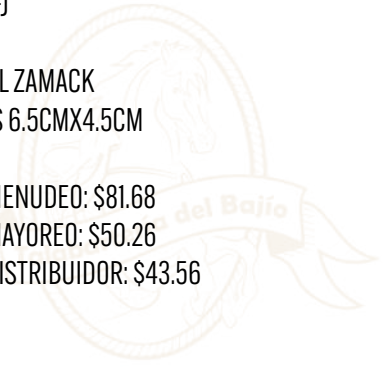

PRECIO MENUDEO: \$93.78

PRECIO MAYOREO: \$57.71

PRECIO DISTRIBUIDOR: \$50.01

COD: HEB010C0

COD: HEB010CP

HEBILLA ESPUELA OVALADA ORO

COD: HEB01000

- MATERIAL ZAMACK
- MEDIDAS 9.5CMX6.6CM

PRECIO MENUDEO: \$93.78

PRECIO MAYOREO: \$57.71

PRECIO DISTRIBUIDOR: \$50.01

COD: HEB0100P

HEBILLA ESPUELA INFANTIL PLATA

COD: KW11P

- MATERIAL ZAMACK
- MEDIDAS 6CMX4CM

PRECIO MENUDEO: \$87.73

PRECIO MAYOREO: \$53.98

PRECIO DISTRIBUIDOR: \$46.79

COD: KW110

HEBILLA FRENO INFANTIL JINETE

COD: KWFI

- MATERIAL ZAMACK
- MEDIDAS 6.5CMX4.5CM

PRECIO MENUDEO: \$81.68

PRECIO MAYOREO: \$50.26

PRECIO DISTRIBUIDOR: \$43.56

COD: KWFC

HEBILLA ORO/PLATA

COD: HEB167

- MATERIAL ZAMACK
- MEDIDAS 7.5CMX7.3CM

PRECIO MENUDEO: \$72.60

PRECIO MAYOREO: \$44.68

PRECIO DISTRIBUIDOR: \$38.72