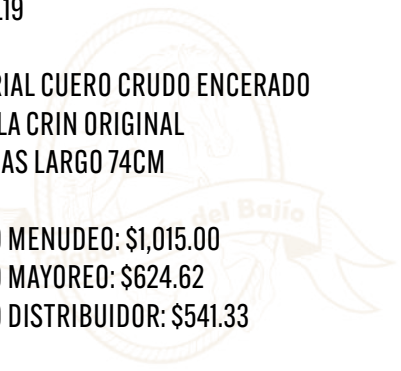

COD: TL15

·MATERIAL CUERO CRUDO/ACRILAN/CRIN ORIGINAL

·PAJUELA CUERO CRUDO EN TIRAS

·MEDIDAS LARGO 74CM

PRECIO MENUDEO: \$928.00

PRECIO MAYOREO: \$571.08

PRECIO DISTRIBUIDOR: \$494.93

TONALIDADES Y ACABADOS PUEDEN VARIAR SEGÚN EL PROVEEDOR

CUARTA CON CRIN

COD: TL23

- MATERIAL CUERO CRUDO
- PAJUELA CUERO CRUDO EN TIRAS
- MEDIDAS LARGO 60CM

PRECIO MENUDEO: \$1,015.00

PRECIO MAYOREO: \$624.62

PRECIO DISTRIBUIDOR: \$541.33

CUARTA CRIN ORIGINAL

COD: TL19

- MATERIAL CUERO CRUDO ENGERADO
- PAJUELA CRIN ORIGINAL
- MEDIDAS LARGO 74CM

PRECIO MENUDEO: \$1,015.00

PRECIO MAYOREO: \$624.62

PRECIO DISTRIBUIDOR: \$541.33

TONALIDADES Y ACABADOS PUEDEN VARIAR SEGÚN EL PROVEEDOR