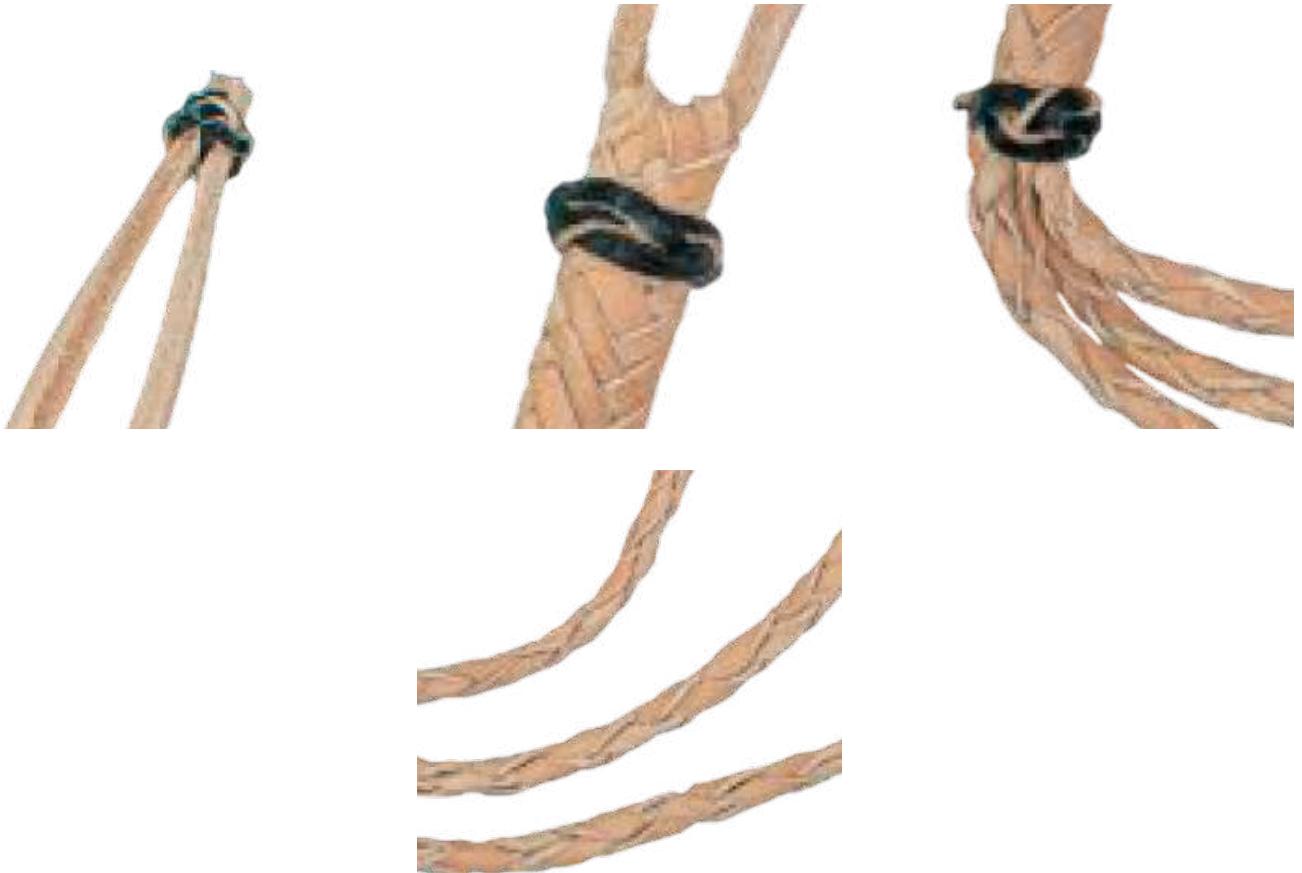

PRECIO DISTRIBUIDOR: \$35.57

CUARTA DE CUERO DELGADA

COD: C302

- MATERIAL CUERO CRUDO
- PAJUELA CUERO CRUDO EN TIRAS
- MEDIDAS LARGO 87CM

PRECIO MENUDEO: \$77.33

PRECIO MAYOREO: \$38.67

PRECIO DISTRIBUIDOR: \$33.14

CUARTA TRAILERA PAJUELAS TEJIDAS

COD: C306

- MATERIAL CUERO CRUDO
- PAJUELA CUERO CRUDO EN TIRAS TRENZADA
- MEDIDAS LARGO 46CM

PRECIO MENUDEO: \$85.07

PRECIO MAYOREO: \$42.53

PRECIO DISTRIBUIDOR: \$36.46

TONALIDADES Y ACABADOS PUEDEN VARIAR SEGÚN EL PROVEEDOR

CUARTA CUERO CRUDO ENJAONADA

COD: C304

- MATERIAL CUERO CRUDO ENGERADO
- PAJUELA CUERO CRUDO EN TIRAS
- MEDIDAS LARGO 69CM

PRECIO MENUDEO: \$130.50

PRECIO MAYOREO: \$80.31

PRECIO DISTRIBUIDOR: \$69.60

CUARTA DE CUERO GRUESA