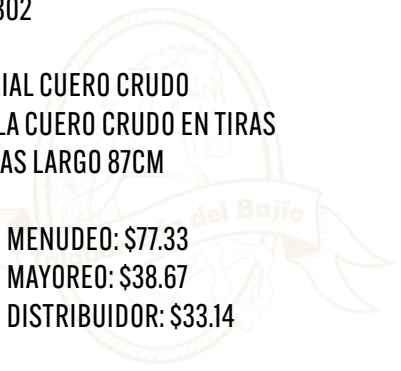

PRECIO MENUDEO: \$63.80

PRECIO MAYOREO: \$39.26

PRECIO DISTRIBUIDOR: \$34.03

CUARTA FINA

COD: TL10

- MATERIAL CUERO CRUDO/ACRILAN
- PAJUELA CUERO CRUDO EN TIRAS
- MEDIDAS LARGO 23CM

PRECIO MENUDEO: \$66.70

PRECIO MAYOREO: \$41.05

PRECIO DISTRIBUIDOR: \$35.57

CUARTA DE CUERO DELGADA

COD: C302

- MATERIAL CUERO CRUDO
- PAJUELA CUERO CRUDO EN TIRAS
- MEDIDAS LARGO 87CM

PRECIO MENUDEO: \$77.33

PRECIO MAYOREO: \$38.67

PRECIO DISTRIBUIDOR: \$33.14