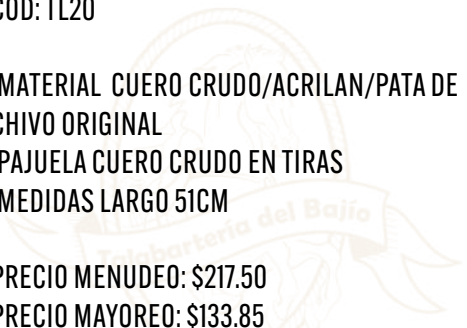

CUARTA PAJUELA TEJIDA

COD: C305

- MATERIAL CUERO CRUDO
- PAJUELA CUERO CRUDO EN TIRAS TRENZADA
- MEDIDAS LARGO 69CM

PRECIO MENUDEO: \$174.00

PRECIO MAYOREO: \$87.00

PRECIO DISTRIBUIDOR: \$74.57

CUARTA PATA CHIVO

COD: TL20

- MATERIAL CUERO CRUDO/ACRILAN/PATA DE CHIVO ORIGINAL
- PAJUELA CUERO CRUDO EN TIRAS
- MEDIDAS LARGO 51CM

PRECIO MENUDEO: \$217.50

PRECIO MAYOREO: \$133.85

PRECIO DISTRIBUIDOR: \$116.00

TONALIDADES Y ACABADOS PUEDEN VARIAR SEGÚN EL PROVEEDOR