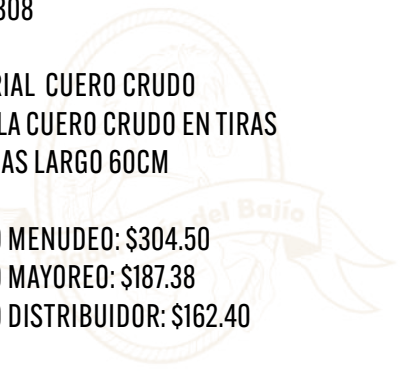

CUARTA COMBINADA

COD: C308

- MATERIAL CUERO CRUDO
- PAJUELA CUERO CRUDO EN TIRAS
- MEDIDAS LARGO 60CM

PRECIO MENUDEO: \$304.50

PRECIO MAYOREO: \$187.38

PRECIO DISTRIBUIDOR: \$162.40

TONALIDADES Y ACABADOS PUEDEN VARIAR SEGÚN EL PROVEEDOR