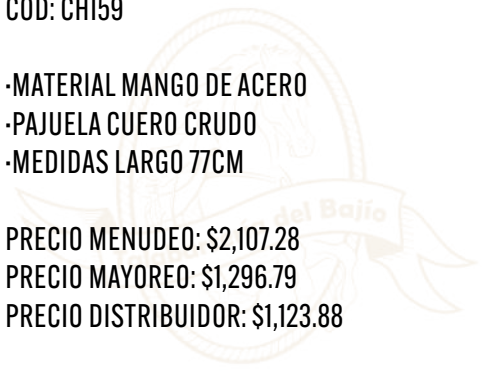

CUARTA #450 PIEL C/FERRUL

COD: CHI60

- MATERIAL MANGO DE ACERO
- PAJUELA PIEL
- MEDIDAS LARGO 75CM

PRECIO MENUDEO: \$2,075.67

PRECIO MAYOREO: \$1,277.33

PRECIO DISTRIBUIDOR: \$1,107.02

CUARTA #403 CUERO CRUDO

COD: CHI59

- MATERIAL MANGO DE ACERO
- PAJUELA CUERO CRUDO
- MEDIDAS LARGO 77CM

PRECIO MENUDEO: \$2,107.28

PRECIO MAYOREO: \$1,296.79

PRECIO DISTRIBUIDOR: \$1,123.88

TONALIDADES Y ACABADOS PUEDEN VARIAR SEGÚN EL PROVEEDOR