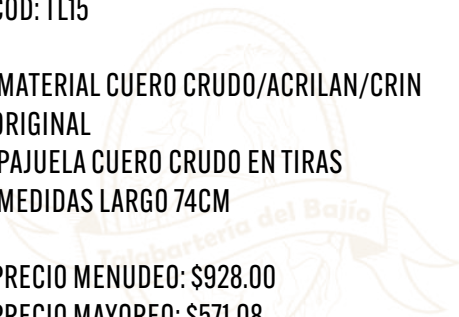

CUARTA COLA DE BECERRO

COD: TL18

- MATERIAL CUERO CRUDO/ACRILAN
- PAJUELA CRIN ORIGINAL
- MEDIDAS LARGO 55CM

PRECIO MENUDEO: \$638.00

PRECIO MAYOREO: \$392.62

PRECIO DISTRIBUIDOR: \$340.27

CUARTA AGUACATE CON ACRIN FINA

COD: TL15

·MATERIAL CUERO CRUDO/ACRILAN/CRIN ORIGINAL

·PAJUELA CUERO CRUDO EN TIRAS

·MEDIDAS LARGO 74CM

PRECIO MENUDEO: \$928.00

PRECIO MAYOREO: \$571.08

PRECIO DISTRIBUIDOR: \$494.93

TONALIDADES Y ACABADOS PUEDEN VARIAR SEGÚN EL PROVEEDOR

CUARTA CON CRIN

COD: TL23

- MATERIAL CUERO CRUDO
- PAJUELA CUERO CRUDO EN TIRAS
- MEDIDAS LARGO 60CM

PRECIO MENUDEO: \$1,015.00

PRECIO MAYOREO: \$624.62

PRECIO DISTRIBUIDOR: \$541.33

CUARTA CRIN ORIGINAL

COD: TL19