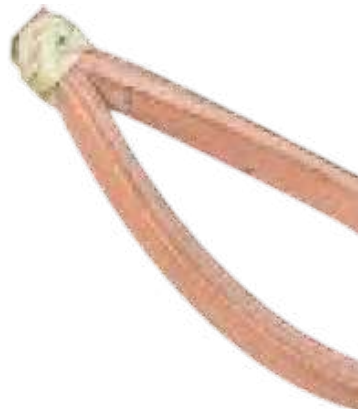

COD: C303

- MATERIAL CUERO CRUDO
- PAJUELA CUERO CRUDO EN TIRAS
- MEDIDAS LARGO 70CM

PRECIO MENUDEO: \$135.33

PRECIO MAYOREO: \$67.67

PRECIO DISTRIBUIDOR: \$58.00

TONALIDADES Y ACABADOS PUEDEN VARIAR SEGÚN EL PROVEEDOR

CUARTA PAJUELA TEJIDA

COD: C305

- MATERIAL CUERO CRUDO
- PAJUELA CUERO CRUDO EN TIRAS TRENZADA
- MEDIDAS LARGO 69CM

PRECIO MENUDEO: \$174.00

PRECIO MAYOREO: \$87.00

PRECIO DISTRIBUIDOR: \$74.57

CUARTA PATA CHIVO

COD: TL20

- MATERIAL CUERO CRUDO/ACRILAN/PATA DE CHIVO ORIGINAL
- PAJUELA CUERO CRUDO EN TIRAS
- MEDIDAS LARGO 51CM

PRECIO MENUDEO: \$217.50

PRECIO MAYOREO: \$133.85

PRECIO DISTRIBUIDOR: \$116.00

TONALIDADES Y ACABADOS PUEDEN VARIAR SEGÚN EL PROVEEDOR