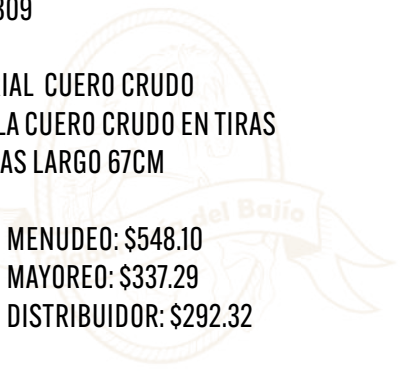

CUARTA DC

COD: C309

- MATERIAL CUERO CRUDO
- PAJUELA CUERO CRUDO EN TIRAS
- MEDIDAS LARGO 67CM

PRECIO MENUDEO: \$548.10

PRECIO MAYOREO: \$337.29

PRECIO DISTRIBUIDOR: \$292.32

CUARTA PATA DE BECERRO

COD: TL22

- MATERIAL CUERO CRUDO ENGERADO/ PATA DE BECERRO ORIGINAL
- PAJUELA CUERO CRUDO EN TIRAS
- MEDIDAS LARGO 58CM

PRECIO MENUDEO: \$551.00

PRECIO MAYOREO: \$339.08

PRECIO DISTRIBUIDOR: \$293.87

TONALIDADES Y ACABADOS PUEDEN VARIAR SEGÚN EL PROVEEDOR