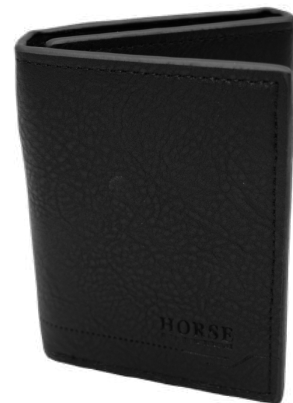

## CARTERA HORSE AZUL ESTILO VARIADO

COD: C115

- MATERIAL IMITACION PIEL
- FORRO
- ESTILOS VARIADOS
- MEDIDAS 11.5CMX9CM

PRECIO MENUDEO: \$161.33

PRECIO MAYOREO: \$80.67

PRECIO DISTRIBUIDOR: \$69.14

## CARTERA LISA IMITACION PIEL

COD: C042C

- MATERIAL IMITACION PIEL
- DECORADO BORDADO EN HILO DE ALGODON METALICO
- MEDIDAS 11CMX9CM

PRECIO MENUDEO: \$111.93

PRECIO MAYOREO: \$68.88

PRECIO DISTRIBUIDOR: \$59.69

## CARTERA NAVAJEADA

COD: C041

- MATERIAL PIEL
- DECORADO PIEL/HILO DE ALGODON
- MEDIDAS 11CMX9CM

PRECIO MENUDEO: \$226.88

PRECIO MAYOREO: \$139.62

PRECIO DISTRIBUIDOR: \$121.00

TONALIDADES Y ACABADOS PUEDEN VARIAR SEGÚN EL PROVEEDOR