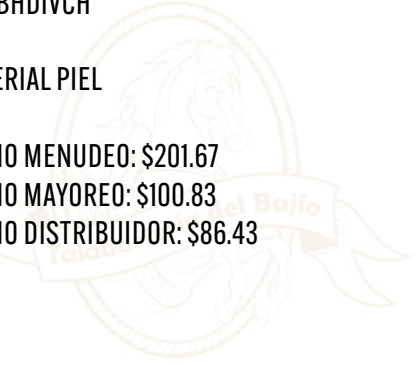

BOLSA PARA HOMBRE DIVERSA CHICA

COD: BHDIVCH

·MATERIAL PIEL

PRECIO MENUDEO: $201.67

PRECIO MAYOREO: $100.83

PRECIO DISTRIBUIDOR: $86.43