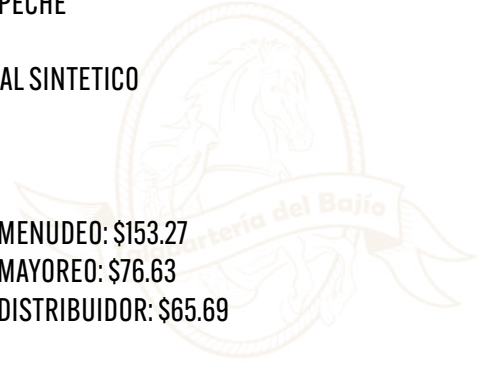

## CARTERA CINCELADA

COD: C040

- MATERIAL PIEL
- DECORADO CINCELADO
- MEDIDAS 18CMX8.5CM

PRECIO MENUDEO: \$348.00

PRECIO MAYOREO: \$214.15

PRECIO DISTRIBUIDOR: \$185.60

### CARTERA CINCELADA CON CHAQUIRA

COD: CAC01

- MATERIAL VAQUETA
- FORRO VAQUETA/SINTETICO
- MEDIDAS 17.8CMX9.3CM

PRECIO MENUDEO: \$590.00

PRECIO MAYOREO: \$363.08

PRECIO DISTRIBUIDOR: \$266.67

TONALIDADES Y ACABADOS PUEDEN VARIAR SEGÚN EL PROVEEDOR

## MOCHILA PECHERA DE LONA

COD: BCPECHE

- MATERIAL SINTETICO
- CIERRE

PRECIO MENUDEO: \$153.27

PRECIO MAYOREO: \$76.63

PRECIO DISTRIBUIDOR: \$65.69

**BOLSA PARA HOMBRE DIVERSA CHICA**

**COD: BHDIVCH**