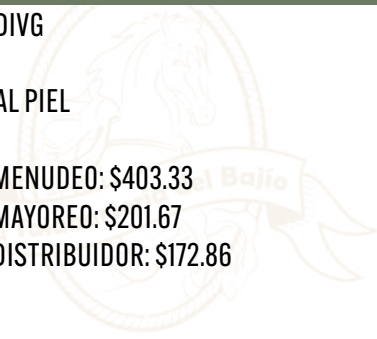

## BOLSA PARA HOMBRE DIVERSA GRANDE

COD: BHDIVG

-MATERIAL PIEL

PRECIO MENEDEO: \$403.33

PRECIO MAYOREO: \$201.67

PRECIO DISTRIBUIDOR: \$172.86

# TALABARTERÍA DEL BAJÍO

TALABARTERÍA DEL BAJÍO SA DE CV  
BANORTE

TARJETA: 4189 2810 4953 6569

CUENTA CLABE: 072 225 01226166275 8

MÉTODO DE PAGO VÁLIDO PARA FACTURACIÓN