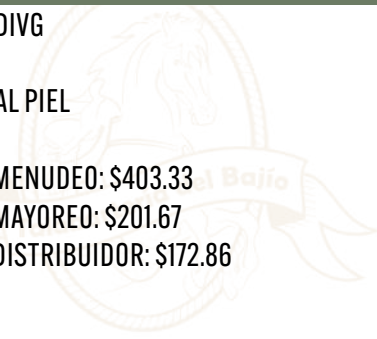

## CARTERA CINCELADA

COD: C040

- MATERIAL PIEL
- DECORADO CINCELADO
- MEDIDAS 18CMX8.5CM

PRECIO MENUDEO: \$348.00

PRECIO MAYOREO: \$214.15

PRECIO DISTRIBUIDOR: \$185.60

TONALIDADES Y ACABADOS PUEDEN VARIAR SEGÚN EL PROVEEDOR

### CARTERA CINCELADA CON CHAQUIRA

COD: CAC01

- MATERIAL VAQUETA
- FORRO VAQUETA/SINTETICO
- MEDIDAS 17.8CMX9.3CM

PRECIO MENUDEO: \$590.00

PRECIO MAYOREO: \$363.08

PRECIO DISTRIBUIDOR: \$266.67

TONALIDADES Y ACABADOS PUEDEN VARIAR SEGÚN EL PROVEEDOR

## BOLSA PARA HOMBRE DIVERSA CHICA

COD: BHDIVCH

-MATERIAL PIEL

PRECIO MENUDEO: \$201.67

PRECIO MAYOREO: \$100.83

PRECIO DISTRIBUIDOR: \$86.43

TONALIDADES Y ACABADOS PUEDEN VARIAR SEGÚN EL PROVEEDOR

**BOLSA PARA HOMBRE DIVERSA  
GRANDE**

**COD: BHDIVG**

**-MATERIAL PIEL**

**PRECIO MENUDEO: \$403.33**

**PRECIO MAYOREO: \$201.67**

**PRECIO DISTRIBUIDOR: \$172.86**

TONALIDADES Y ACABADOS PUEDEN VARIAR SEGÚN EL PROVEEDOR