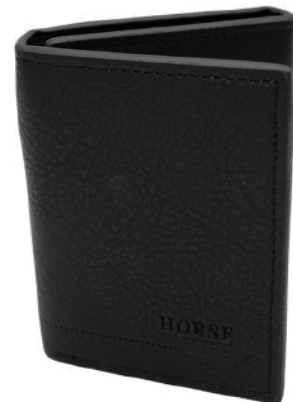

## CARTERA HORSE AZUL ESTILO VARIADO

COD: C115

- MATERIAL IMITACION PIEL
- FORRO
- ESTILOS VARIADOS
- MEDIDAS 11.5CMX9CM

PRECIO MENUDEO: \$161.33

PRECIO MAYOREO: \$80.67

PRECIO DISTRIBUIDOR: \$69.14

## CARTERA LISA IMITACION PIEL

COD: C042C

- MATERIAL IMITACION PIEL
- DECORADO BORDADO EN HILO DE ALGODON METALICO
- MEDIDAS 11CMX9CM

PRECIO MENUDEO: \$111.93

PRECIO MAYOREO: \$68.88

PRECIO DISTRIBUIDOR: \$59.69

## CARTERA NAVAJEADA

COD: C041

- MATERIAL PIEL
- DECORADO PIEL/HILO DE ALGODON
- MEDIDAS 11CMX9CM

PRECIO MENUDEO: \$226.88

PRECIO MAYOREO: \$139.62

PRECIO DISTRIBUIDOR: \$121.00

TONALIDADES Y ACABADOS PUEDEN VARIAR SEGÚN EL PROVEEDOR