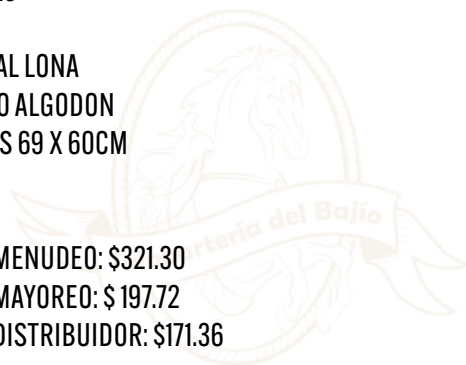

## CARONA DE LONETA

COD: C428

·MATERIAL LONA

·RELLENO ALGODON

·MEDIDAS 69 X 60CM

PRECIO MENUDEO: \$321.30

PRECIO MAYOREO: \$ 197.72

PRECIO DISTRIBUIDOR: \$171.36