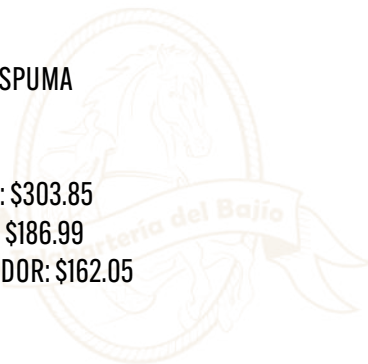

## SUDADERO PARA SILLIN HULE ESPUMA

COD: C100

·MATERIAL HULE ESPUMA

PRECIO MENUDEO: \$303.85

PRECIO MAYOREO: \$186.99

PRECIO DISTRIBUIDOR: \$162.05

## CARONA DE LONETA

COD: C428

·MATERIAL LONA

·RELLENO ALGODON

·MEDIDAS 69 X 60CM

PRECIO MENUDEO: \$321.30

PRECIO MAYOREO: \$ 197.72

PRECIO DISTRIBUIDOR: \$171.36