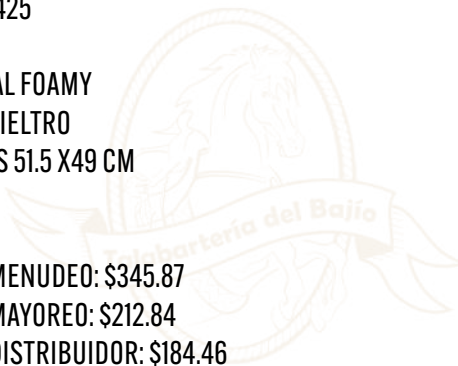

CARONA DE FOAMY C/FIELTRO

COD: CM425

- ·MATERIAL FOAMY
- ·FORRO FIELTRO
- ·MEDIDAS 51.5 X49 CM

PRECIO MENUDEO: $345.87
PRECIO MAYOREO: $212.84
PRECIO DISTRIBUIDOR: $184.46