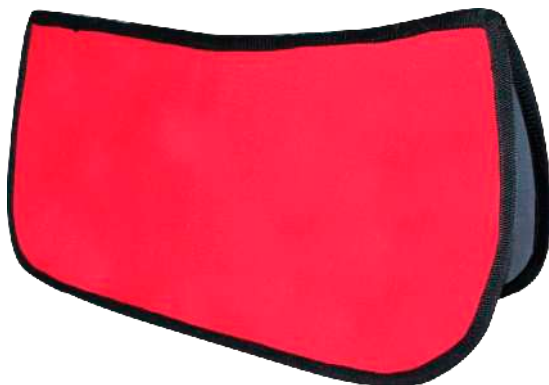

### CARONA DE FOAMY

COD: CM424

- MATERIAL FOAMY
- MEDIDAS 78.5CM X 72CM

PRECIO MENUDEO: \$253.26  
 PRECIO MAYOREO: \$155.85  
 PRECIO DISTRIBUIDOR: \$135.07

### CARONA VINIPIEL

COD: CG424

- MATERIAL VINIPIEL
- FORRO FIELTRO
- MEDIDAS:  
 SENCILLA 77.5 X 71 CM / DOBLE 78.5 X 72CM

| CODIGO | PRECIO         |                |                     |
|--------|----------------|----------------|---------------------|
|        | PRECIO MENUDEO | PRECIO MAYOREO | PRECIO DISTRIBUIDOR |
| CG424  | \$253.26       | \$155.85       | \$135.07            |
| CG425  | \$531.09       | \$326.82       | \$283.25            |

### CARONA LONA SENCILLA CON FIELTRO

COD: S432

- MATERIAL NYLON
- ACABADO BRILLANTE
- ESTRELLA METAL
- MEDIDAS 66CM X 47CM

PRECIO MENUDEO: \$256.50  
 PRECIO MAYOREO: \$157.85  
 PRECIO DISTRIBUIDOR: \$136.80