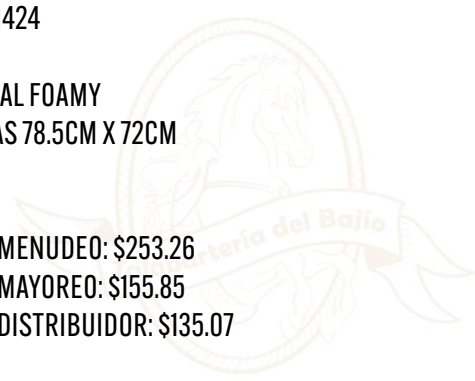

### CARONA DE FOAMY

COD: CM424

- MATERIAL FOAMY
- MEDIDAS 78.5CM X 72CM

PRECIO MENUDEO: \$253.26  
 PRECIO MAYOREO: \$155.85  
 PRECIO DISTRIBUIDOR: \$135.07

### CARONA VINIPIEL

COD: CG424

- MATERIAL VINIPIEL
- FORRO FIELTRO
- MEDIDAS:  
 SENCILLA 77.5 X 71 CM / DOBLE 78.5 X 72CM

| CODIGO | PRECIO         |                |                     |
|--------|----------------|----------------|---------------------|
|        | PRECIO MENUDEO | PRECIO MAYOREO | PRECIO DISTRIBUIDOR |
| CG424  | \$253.26       | \$155.85       | \$135.07            |
| CG425  | \$531.09       | \$326.82       | \$283.25            |