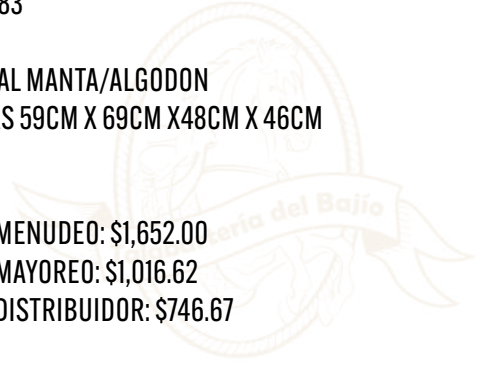

### MANTILLA DE BORREGA CON FIELTRO

COD: M395

- MATERIAL ACRILAN/BORREGA
- MEDIDAS 75CM X 40CM

PRECIO MENUDEO: \$1341.88  
PRECIO MAYOREO: \$825.77  
PRECIO DISTRIBUIDOR: \$715.77

### MANTILLA CON FIELTRO DOBLE

COD: M396

- MATERIAL ACRILAN/BORREGA
- MEDIDAS 80CM X 56CM

PRECIO MENUDEO: \$1409.68  
PRECIO MAYOREO: \$867.49  
PRECIO DISTRIBUIDOR: \$751.83

## MANTILLA PARA ALBARDON

COD: M383

·MATERIAL MANTA/ALGODON

·MEDIDAS 59CM X 69CM X48CM X 46CM

PRECIO MENUDEO: \$1,652.00

PRECIO MAYOREO: \$1,016.62

PRECIO DISTRIBUIDOR: \$746.67