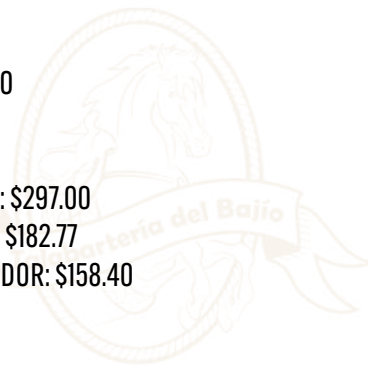

### CARONA CHARRA INFANTIL

COD: C426N

- TIPO CUADRADA

PRECIO MENUDEO: \$297.00

PRECIO MAYOREO: \$182.77

PRECIO DISTRIBUIDOR: \$158.40

## CARONA CHARRA INFANTIL

COD: C427N

·TIPO COLA DE PATO

PRECIO MENUDEO: \$297.00

PRECIO MAYOREO: \$182.77

PRECIO DISTRIBUIDOR: \$158.40