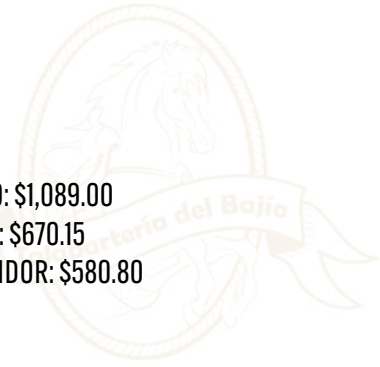

## CAMISA FINA PARA PONY

COD: MP375

- MATERIAL NYLON/ALGODON
- MEDIDAS: 130CM X 60CM

PRECIO MENUDEO: \$1,223.80  
PRECIO MAYOREO: \$753.11  
PRECIO DISTRIBUIDOR: \$652.69

**MANGANA**

COD: M382

·MATERIAL LATEX

PRECIO MENUDEO: \$1,089.00

PRECIO MAYOREO: \$670.15

PRECIO DISTRIBUIDOR: \$580.80

**CAMISA FINA**

COD: MCA364

·MATERIAL LONA

·MEDIDAS:

\*CHICA: 129CM X 184CM X 84CM

\*MEDIANA: 132CM X 186CM X 86CM

\*GRANDE: 138CM X 195CM X 92CM

PRECIO MENUDEO: \$1,102.00

PRECIO MAYOREO: \$678.15

PRECIO DISTRIBUIDOR: \$587.73

ROJA	
CODIGO	MEDIDA
M372R	CHICA
M373R	MEDIANA
M374R	GRANDE

AZUL	
CODIGO	MEDIDA
M372A	CHICA
M373A	MEDIANA
M374A	GRANDE