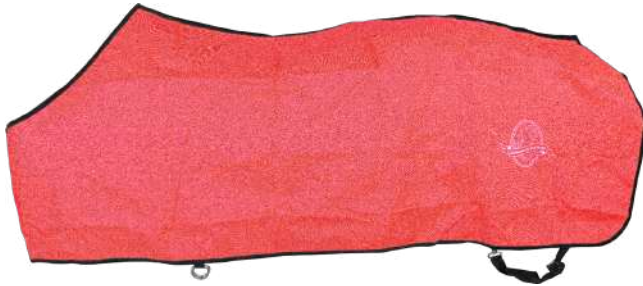

# CAMISAS PARA CABALLO

Talabartería del Bajío es una empresa 100% mexicana que trabaja con manos mexicanas y se complementa con socios internacionales, teniendo como visión el servicio y el desarrollo de tecnologías en su nicho.

## CAMISA ESTANDAR PARA CABALLO

COD: S376

·MATERIAL TELA SPORT TOCK

·MEDIDAS:

\*CHICA: 129CM X 184CM X 84CM

\*MEDIANA: 132CM X 186CM X 86CM

\*GRANDE: 138CM X 195CM X 92CM

PRECIO MENUDEO: \$768.50