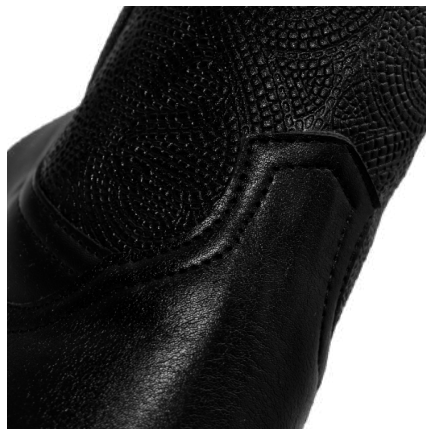

BOTIN PICAS

COD: BCPN3

- MATERIAL SINTETICO
- ACABADO TIPO PIEL

PRECIO MENUDEO: \$791.00

PRECIO MAYOREO: \$486.77

PRECIO DISTRIBUIDOR: \$421.87

COLOR NEGRO	
TALLA	CODIGO
3	BCPN3
4	BCPN4
5	BCPN5
6	BCPN6

COLOR MIEL	
TALLA	CODIGO
3	BCPM3
4	BCPM4
5	BCPM5
6	BCPM6

BOTIN GRABADO EXOTICO PITON

COD: BCEPM3

- MATERIAL SINTETICO
- ACABADO TIPO PIEL

PRECIO MENUDEO: \$791.00

PRECIO MAYOREO: \$486.77

PRECIO DISTRIBUIDOR: \$421.87

NEGRO	
TALLA	CODIGO
3	BCEPN3
4	BCEPN4
5	BCEPN5
6	BCEPN6

MIEL	
TALLA	CODIGO
3	BCEPM3
4	BCEPM4
5	BCEPM5
6	BCEPM6

BOTIN CINCELADO

COD: BCCN3

- MATERIAL SINTETICO
- ACABADO TIPO PIEL

PRECIO MENUDEO: \$791.00
PRECIO MAYOREO: \$486.77
PRECIO DISTRIBUIDOR: \$421.87

NEGRO	
TALLA	CODIGO
3	BCCN3
4	BCCN4
5	BCCN5
6	BCCN6