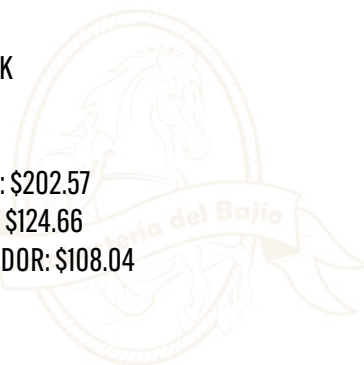

PRECIO MAYOREO: \$66.76

PRECIO DISTRIBUIDOR: \$56.49

COD: CABEFC (CAFÉ)

COD: CABEFM (MIEL)

COD: CABEFV (VINO)

CABEZADA FRENTE NEGRO

COD: CABEFN

-MATERIAL VAQUETA

PRECIO MENUDEO: \$183.60

PRECIO MAYOREO: \$66.76

PRECIO DISTRIBUIDOR: \$56.49

CABEZADA #62 LISA DE VAQUETA

COD: CHI94

-MATERIAL ZAMACK

PRECIO MENUDEO: \$202.57

PRECIO MAYOREO: \$124.66

PRECIO DISTRIBUIDOR: \$108.04

CABEZADA 1 OREJA CON BORREGA

COD: C229

- MATERIAL VAQUETA
- ACABADO MATE
- HEBILLAS ACERO INOX.
- MEDIDAS LARGO MIN. 111CM/ LARGO MAX. 117CM

PRECIO MENUDEO: \$228.69
 PRECIO MAYOREO: \$140.73
 PRECIO DISTRIBUIDOR: \$121.97

CABEZADA DE CARRERAS RIBETE

COD: C219

- MATERIAL NYLON
- ACABADO MATE
- HEBILLAS ACERO INOX.
- AHOGADOR AJUSTABLE
- MEDIDAS LARGO MIN. 95CM/ LARGO MAX. 105CM

PRECIO MENUDEO: \$211.68
 PRECIO MAYOREO: \$130.26
 PRECIO DISTRIBUIDOR: \$112.90