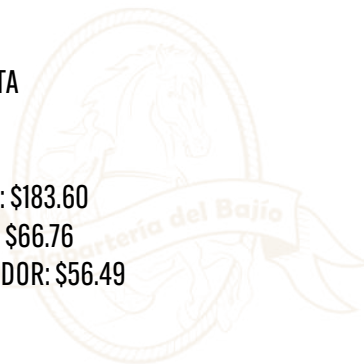

PRECIO DISTRIBUIDOR: \$45.69

CABEZADA PARA PONY 1 OREJA

COD: C237

- MATERIAL VAQUETA
- ACABADO MATE
- HEBILLAS ACERO INOX.
- MEDIDAS LARGO MIN. 72CM/ LARGO MAX. 76CM

PRECIO MENUDEO: \$153.09

PRECIO MAYOREO: \$94.21

PRECIO DISTRIBUIDOR: \$81.65

COD: CABEV2C (CAFÉ)

COD: CABEV2M (MIEL)

COD: CABEV2V (VINO)

CABEZADA VAQUETA 2 OREJAS NEGRA

COD: CABEV2N

-MATERIAL VAQUETA

PRECIO MENUDEO: \$183.60

PRECIO MAYOREO: \$66.76

PRECIO DISTRIBUIDOR: \$56.49

COD: CABEFC (CAFÉ)

COD: CABEFM (MIEL)

COD: CABEFV (VINO)

CABEZADA FRENTE NEGRO

COD: CABEFN

-MATERIAL VAQUETA

PRECIO MENUDEO: \$183.60

PRECIO MAYOREO: \$66.76

PRECIO DISTRIBUIDOR: \$56.49

CABEZADA #62 LISA DE VAQUETA

COD: CHI94

-MATERIAL ZAMACK

PRECIO MENUDEO: \$202.57

PRECIO MAYOREO: \$124.66