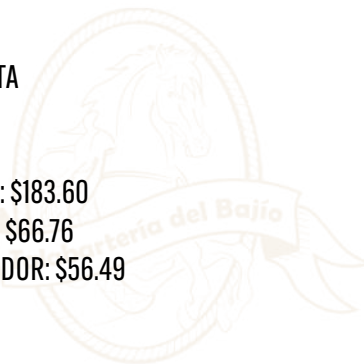

PRECIO DISTRIBUIDOR: \$81.65

COD: CABEV2C (CAFÉ)

COD: CABEV2M (MIEL)

COD: CABEV2V (VINO)

CABEZADA VAQUETA 2 OREJAS NEGRA

COD: CABEV2N

-MATERIAL VAQUETA

PRECIO MENUDEO: \$183.60

PRECIO MAYOREO: \$66.76

PRECIO DISTRIBUIDOR: \$56.49

COD: CABEFC (CAFÉ)

COD: CABEFM (MIEL)

COD: CABEFV (VINO)

CABEZADA FRENTE NEGRO

COD: CABEFN

-MATERIAL VAQUETA

PRECIO MENUDEO: \$183.60

PRECIO MAYOREO: \$66.76

PRECIO DISTRIBUIDOR: \$56.49

CABEZADA #62 LISA DE VAQUETA

COD: CHI94

-MATERIAL ZAMACK

PRECIO MENUDEO: \$202.57

PRECIO MAYOREO: \$124.66

PRECIO DISTRIBUIDOR: \$108.04

CABEZADA 1 OREJA CON BORREGA

COD: C229

- MATERIAL VAQUETA
- ACABADO MATE
- HEBILLAS ACERO INOX.
- MEDIDAS LARGO MIN. 111CM/ LARGO MAX. 117CM

PRECIO MENUDEO: \$228.69
 PRECIO MAYOREO: \$140.73
 PRECIO DISTRIBUIDOR: \$121.97