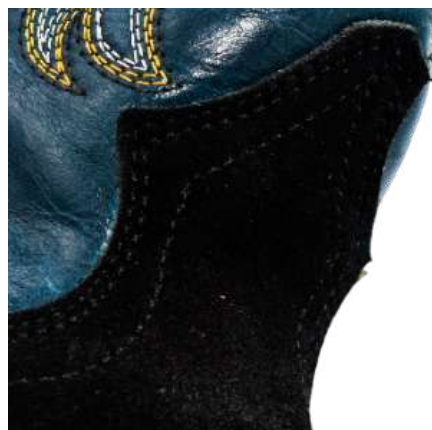

BOTA DE GAMUZA BARCELONA

COD: BGBN6

- MATERIAL PIEL
- HORMA BULLDOG
- CHINELA GAMUZA
- SUELA CUERO

PRECIO MENUDEO: \$2,169.72

PRECIO MAYOREO: \$1,335.21

PRECIO DISTRIBUIDOR: \$1,157.18

COLOR NEGRO	
TALLA	CODIGO
6	BGBN6
7	BGBN7
8	BGBN8
9	BGBN9
10	BGBN10