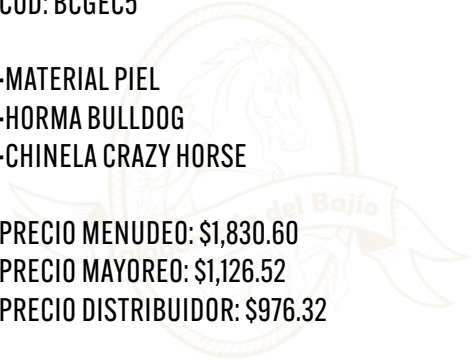

TALLA	CODIGO
5	BRCN5
6	BRCN6
7	BRCN7
8	BRCN8
9	BRCN9

COLOR CAFÉ

TALLA	CODIGO
5	BRCC5
6	BRCC6
7	BRCC7
8	BRCC8
9	BRCC9

BOTA VAQUERA ANTIFAZ

COD: BCVA5

- MATERIAL PIEL
- HORMA BULLDOG
- CHINELA CRAZY HORSE

PRECIO MENUDEO: \$1,689.35

PRECIO MAYOREO: \$1,039.60

PRECIO DISTRIBUIDOR: \$900.99

TALLAS	
TALLA	CODIGO
5	BCVA5
6	BCVA6
7	BCVA7
8	BCVA8
9	BCVA9

BOTA GRABADO EXOTICO COCODRILO

COD: BCGEC5

- MATERIAL PIEL
- HORMA BULLDOG
- CHINELA CRAZY HORSE

PRECIO MENUDEO: \$1,830.60

PRECIO MAYOREO: \$1,126.52

PRECIO DISTRIBUIDOR: \$976.32

TALLAS	
TALLA	CODIGO
5	BCGEC5
6	BCGEC6
7	BCGEC7
8	BCGEC8
9	BCGEC9

BOTA GRABADO EXOTICO CINCELADO

COD: BCGECI5

- MATERIAL PIEL
- HORMA BULLDOG
- CHINELA CRAZY HORSE