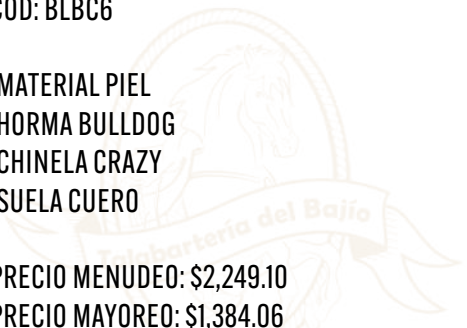

COD: BLSRN6

- MATERIAL PIEL
- HORMA DUBAI
- CHINELA LISA
- SUELA CUERO

PRECIO MENUDEO: \$2,169.72

PRECIO MAYOREO: \$1,335.21

PRECIO DISTRIBUIDOR: \$1,157.18

COLOR COGNAC

TALLA	CODIGO
6	BLSRCG6
7	BLSRCG7
8	BLSRCG8
9	BLSRCG9
10	BLSRCG10

COLOR MIEL

TALLA	CODIGO
6	BLSRM6
7	BLSRM7
8	BLSRM8
9	BLSRM9
10	BLSRM10

COLOR CAFE

TALLA	CODIGO
6	BLSRC6
7	BLSRC7
8	BLSRC8
9	BLSRC9
10	BLSRC10

COLOR NEGRO

TALLA	CODIGO
6	BLSRN6
7	BLSRN7
8	BLSRN8
9	BLSRN9
10	BLSRN10

BOTA DE PIEL LASER BULLDOG

COD: BLBC6

- MATERIAL PIEL
- HORMA BULLDOG
- CHINELA CRAZY
- SUELA CUERO

PRECIO MENUDEO: \$2,249.10

PRECIO MAYOREO: \$1,384.06

PRECIO DISTRIBUIDOR: \$1,199.52

COLOR TOPO	
TALLA	CODIGO
6	BLBT6
7	BLBT7
8	BLBT8
9	BLBT9
10	BLBT10

COLOR CAFE	
TALLA	CODIGO
6	BLBT6
7	BLBT7
8	BLBT8
9	BLBT9
10	BLBT10

COLOR NEGRO	
TALLA	CODIGO
6	BLBN6
7	BLBN7
8	BLBN8
9	BLBN9
10	BLBN10

BOTA DE PIEL LASER RODEO

COD: BLARN6

- MATERIAL PIEL
- HORMA RODEO
- CHINELA CRAZY
- SUELA HUELE